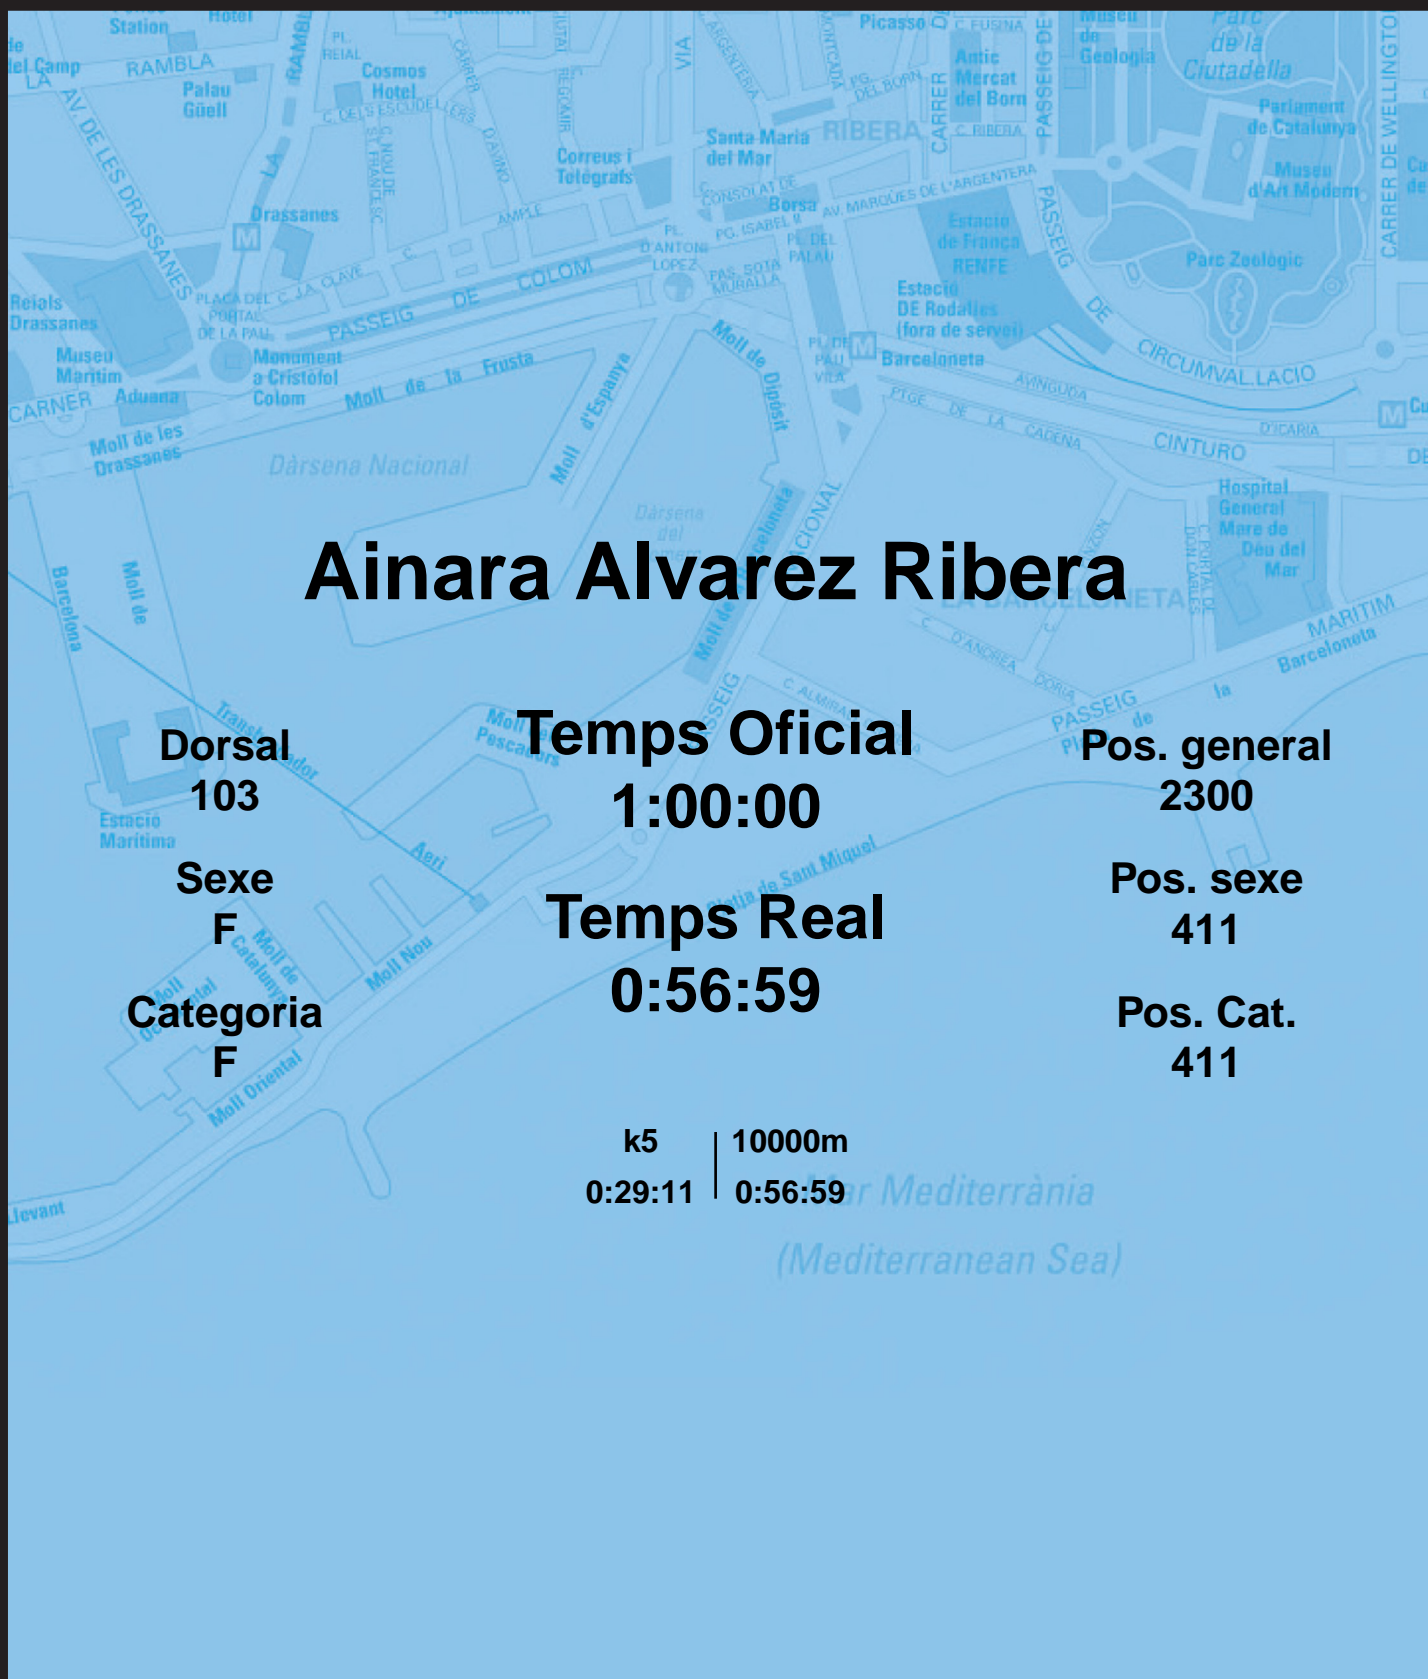

# CORREBARRI

Suma't a la festa

16/10/2016

Ajuntament de Barcelona

## Ainara Alvarez Ribera

Dorsal  
103

Sexe  
F

Categoria  
F

Temps Oficial  
1:00:00

Temps Real  
0:56:59

Pos. general  
2300

Pos. sexe  
411

Pos. Cat.  
411

k5 | 1000m  
0:29:11 | 0:56:59

Mar Mediterrània  
(Mediterranean Sea)