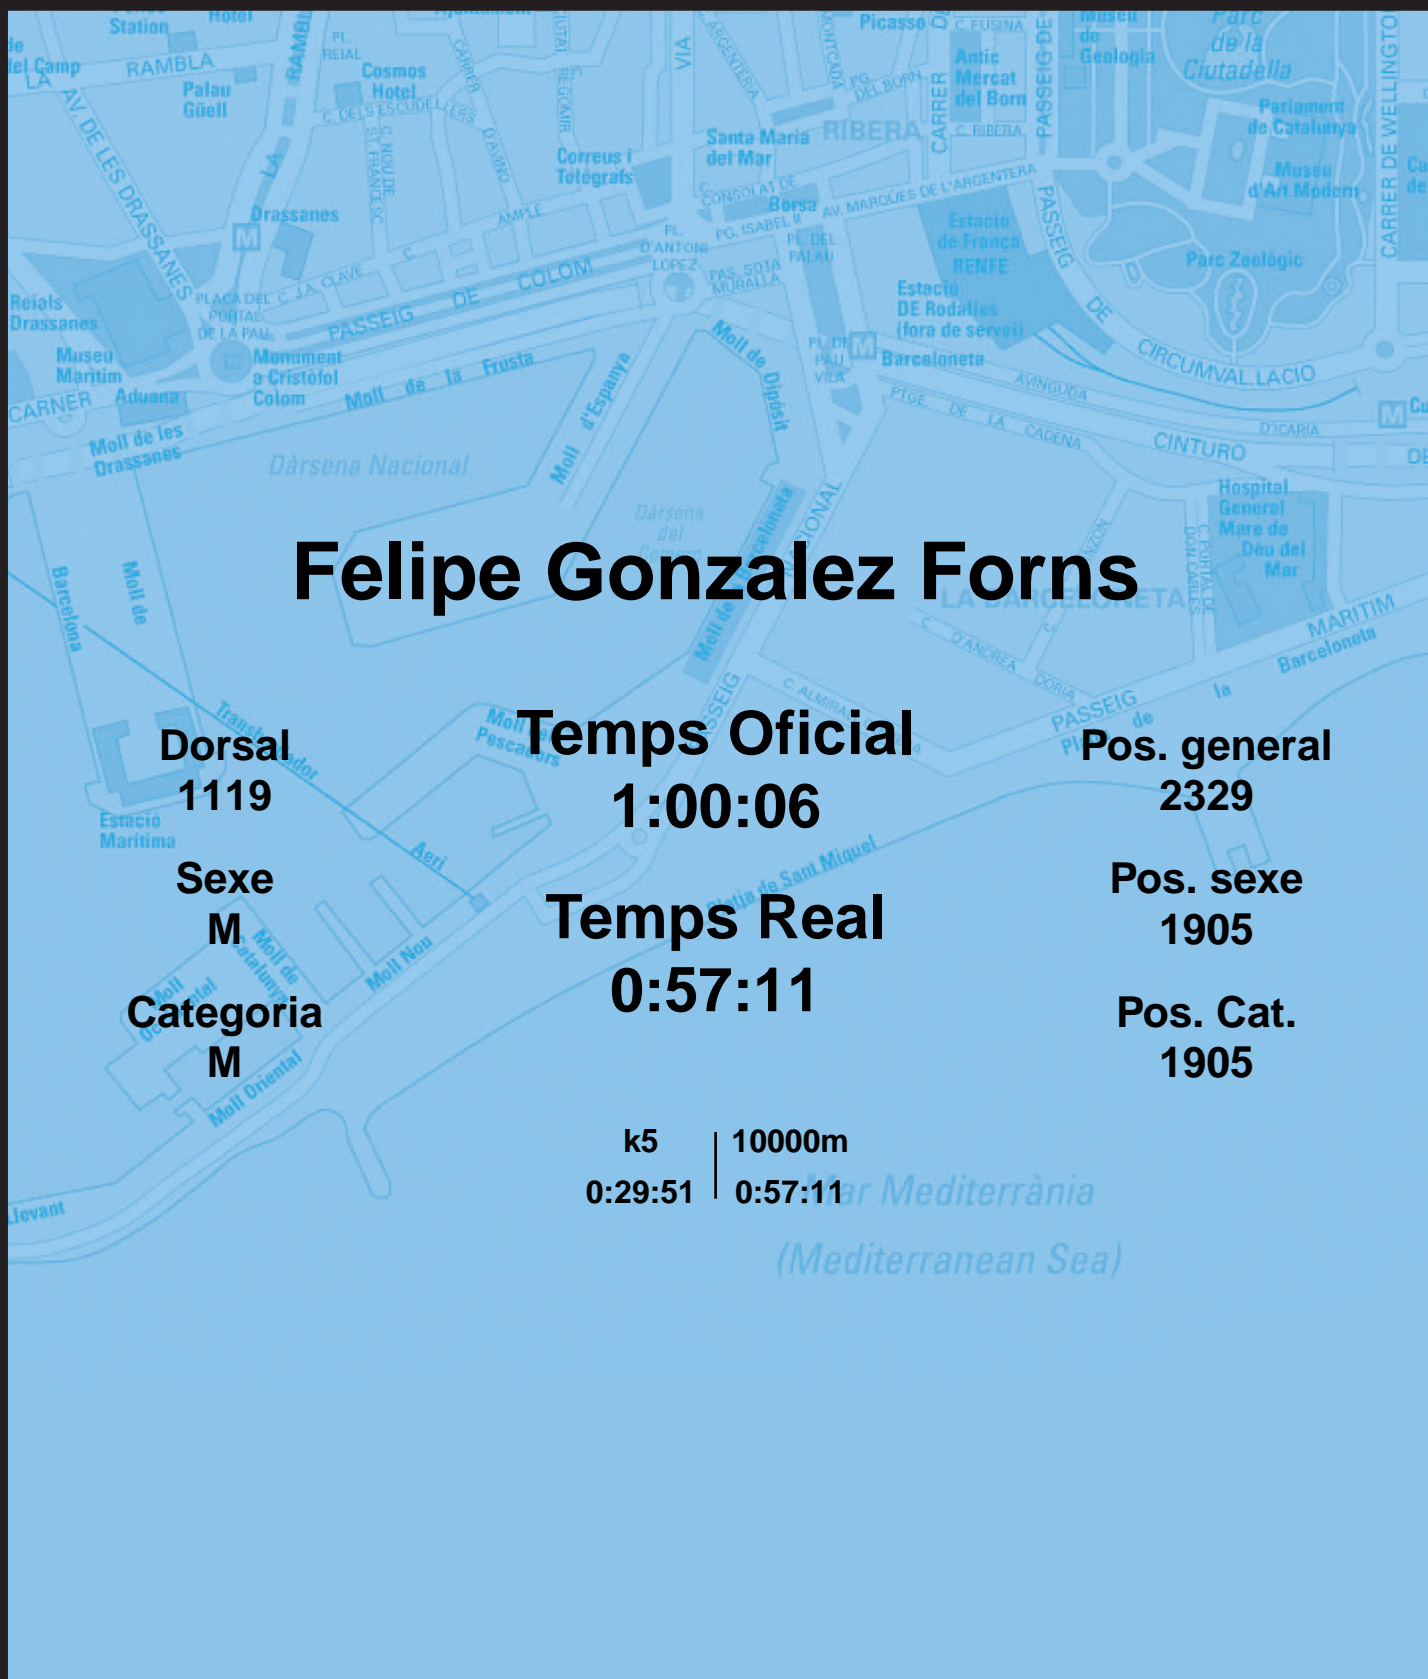

CORREBARRI

Suma't a la festa

16/10/2016

Ajuntament de
Barcelona

Felipe Gonzalez Forn

Dorsal
1119

Sexe
M

Categoria
M

Temps Oficial
1:00:06

Temps Real
0:57:11

Pos. general
2329

Pos. sexe
1905

Pos. Cat.
1905

k5 | 10000m
0:29:51 | 0:57:11

Mar Mediterrània
(Mediterranean Sea)