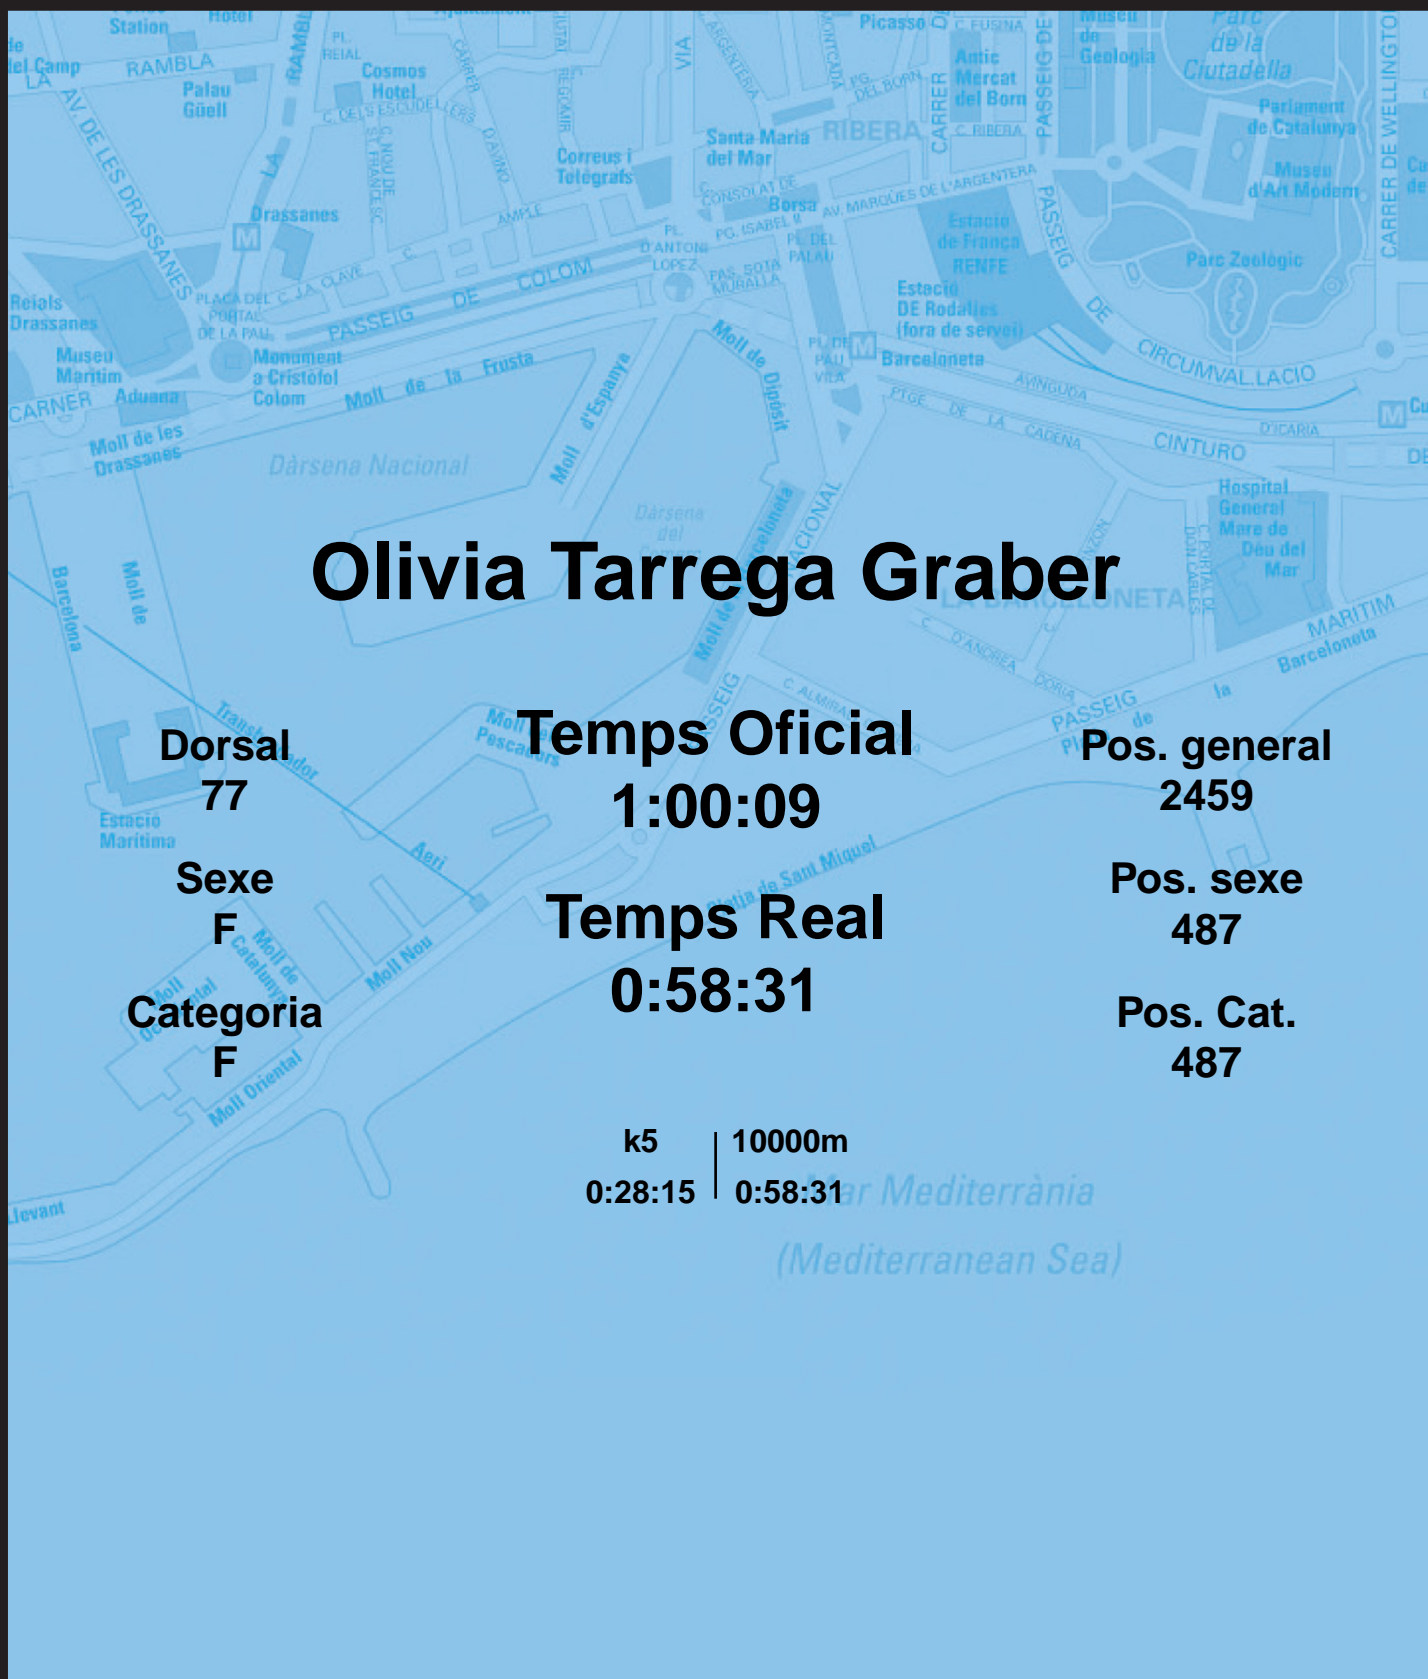

# CORREBARRI

Suma't a la festa

16/10/2016

Ajuntament de Barcelona

## Olivia Tarrega Graber

Dorsal  
77

Sexe  
F

Categoria  
F

Temps Oficial  
1:00:09

Temps Real  
0:58:31

Pos. general  
2459

Pos. sexe  
487

Pos. Cat.  
487

k5 | 10000m  
0:28:15 | 0:58:31

Mar Mediterrània  
(Mediterranean Sea)