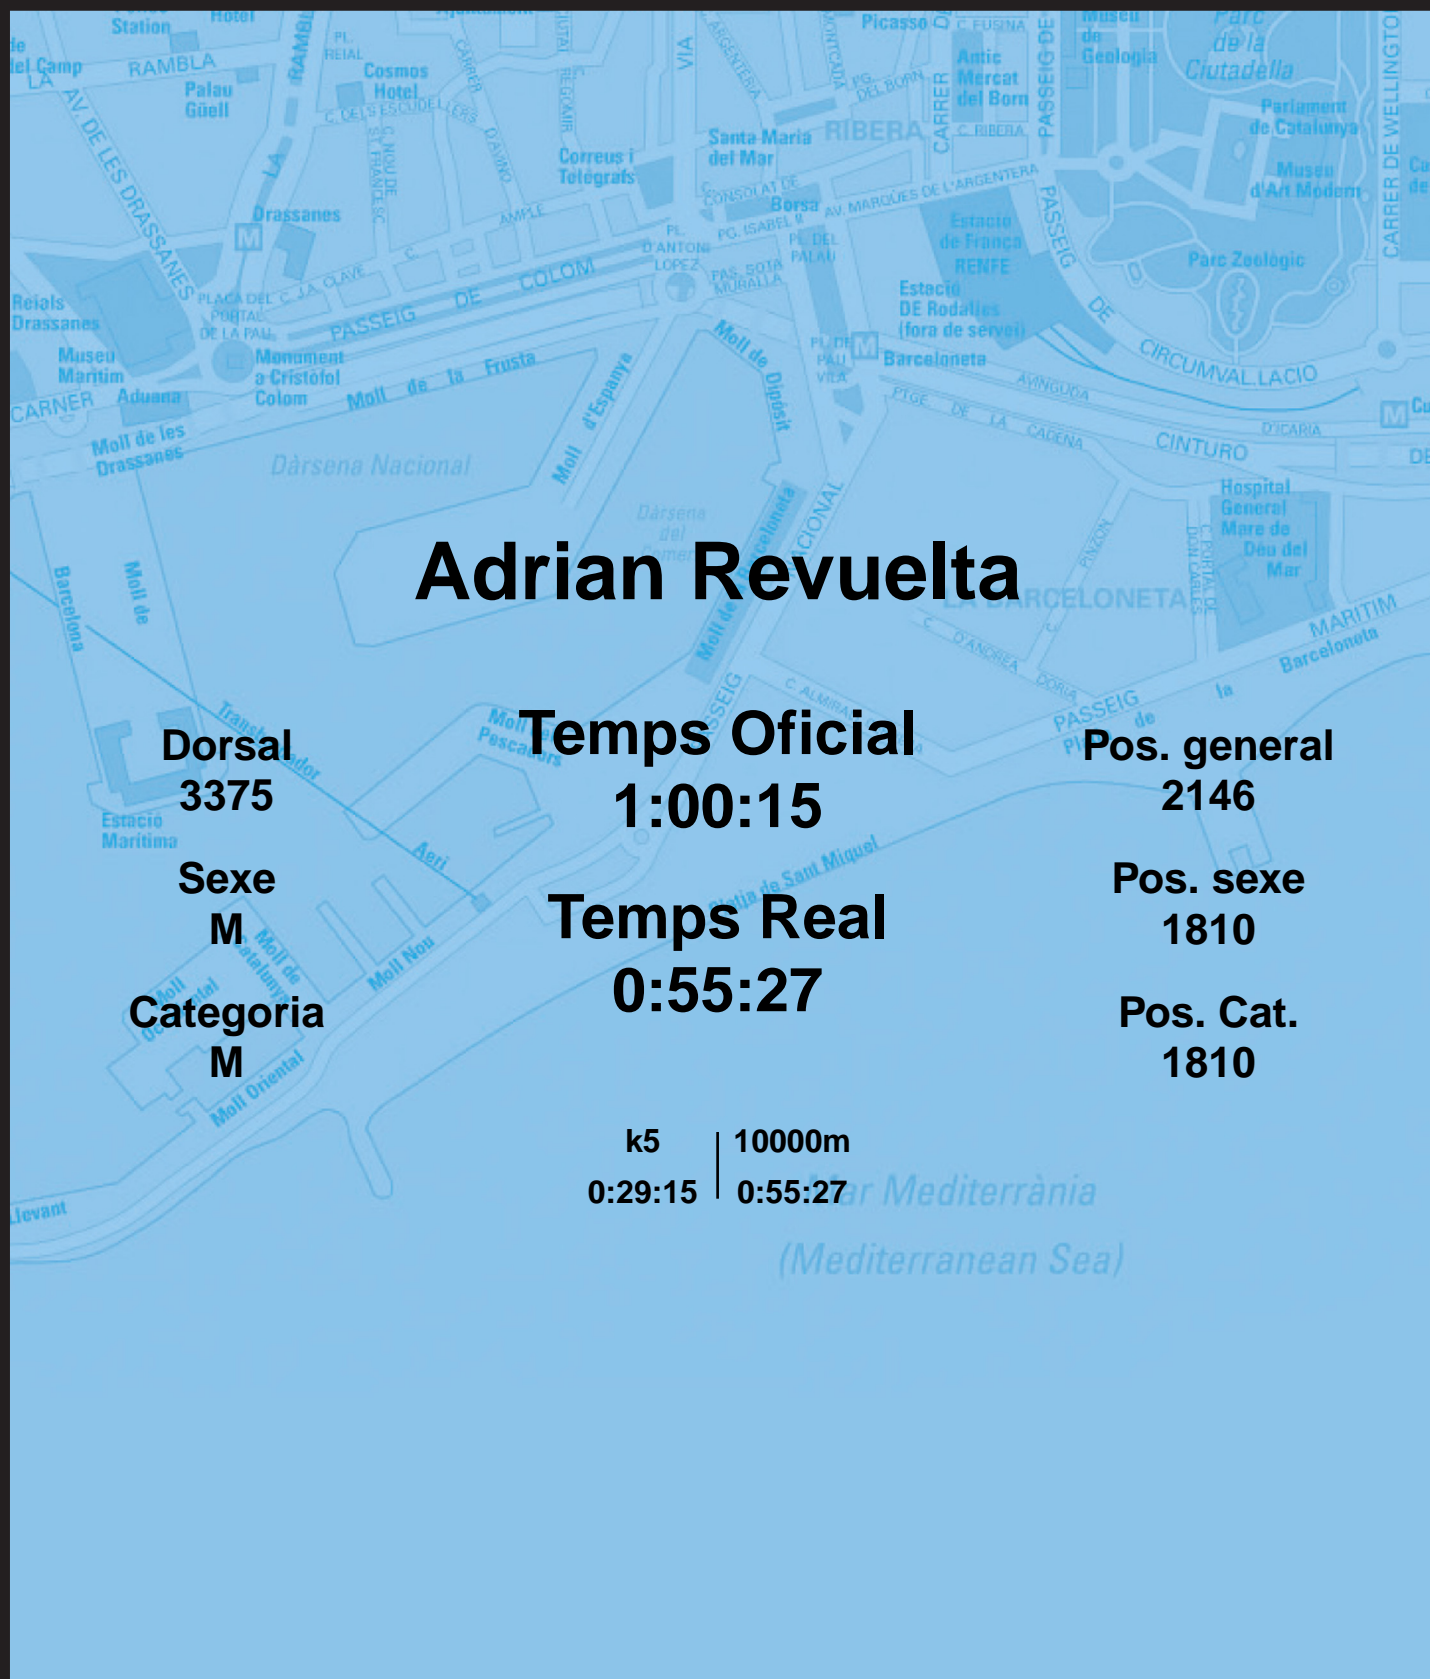

CORREBARRI

Suma't a la festa

16/10/2016

Ajuntament de
Barcelona

Adrian Revuelta

Dorsal
3375

Sexe
M

Categoria
M

Temps Oficial
1:00:15

Temps Real
0:55:27

Pos. general
2146

Pos. sexe
1810

Pos. Cat.
1810

k5 | 10000m
0:29:15 | 0:55:27

Mar Mediterrània
(Mediterranean Sea)