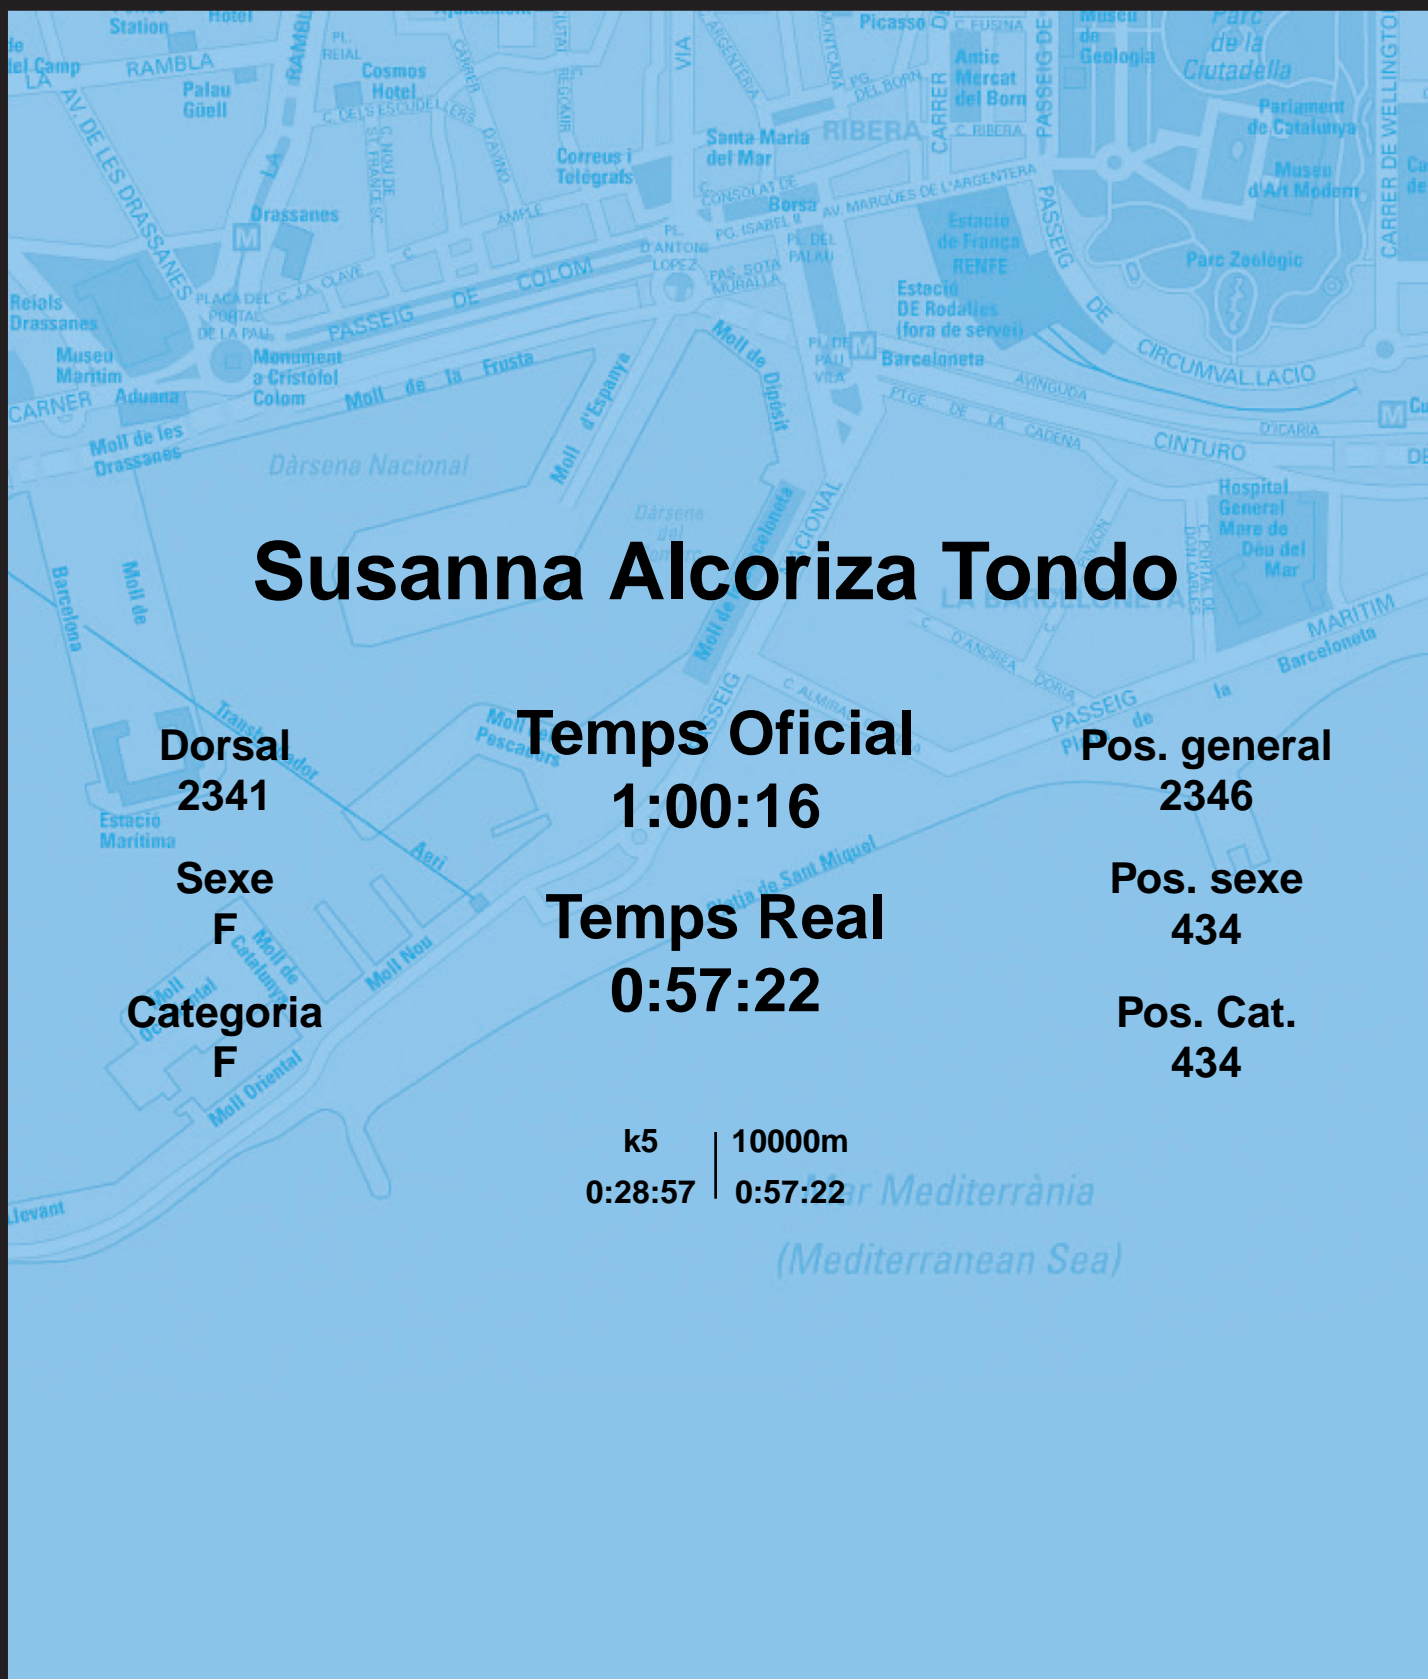

CORREBARRI

Suma't a la festa
16/10/2016

Ajuntament de
Barcelona

Susanna Alcoriza Tondo

Dorsal
2341

Sexe
F

Categoria
F

Temps Oficial
1:00:16

Temps Real
0:57:22

Pos. general
2346

Pos. sexe
434

Pos. Cat.
434

k5 | 10000m
0:28:57 | 0:57:22

Mar Mediterrània
(Mediterranean Sea)