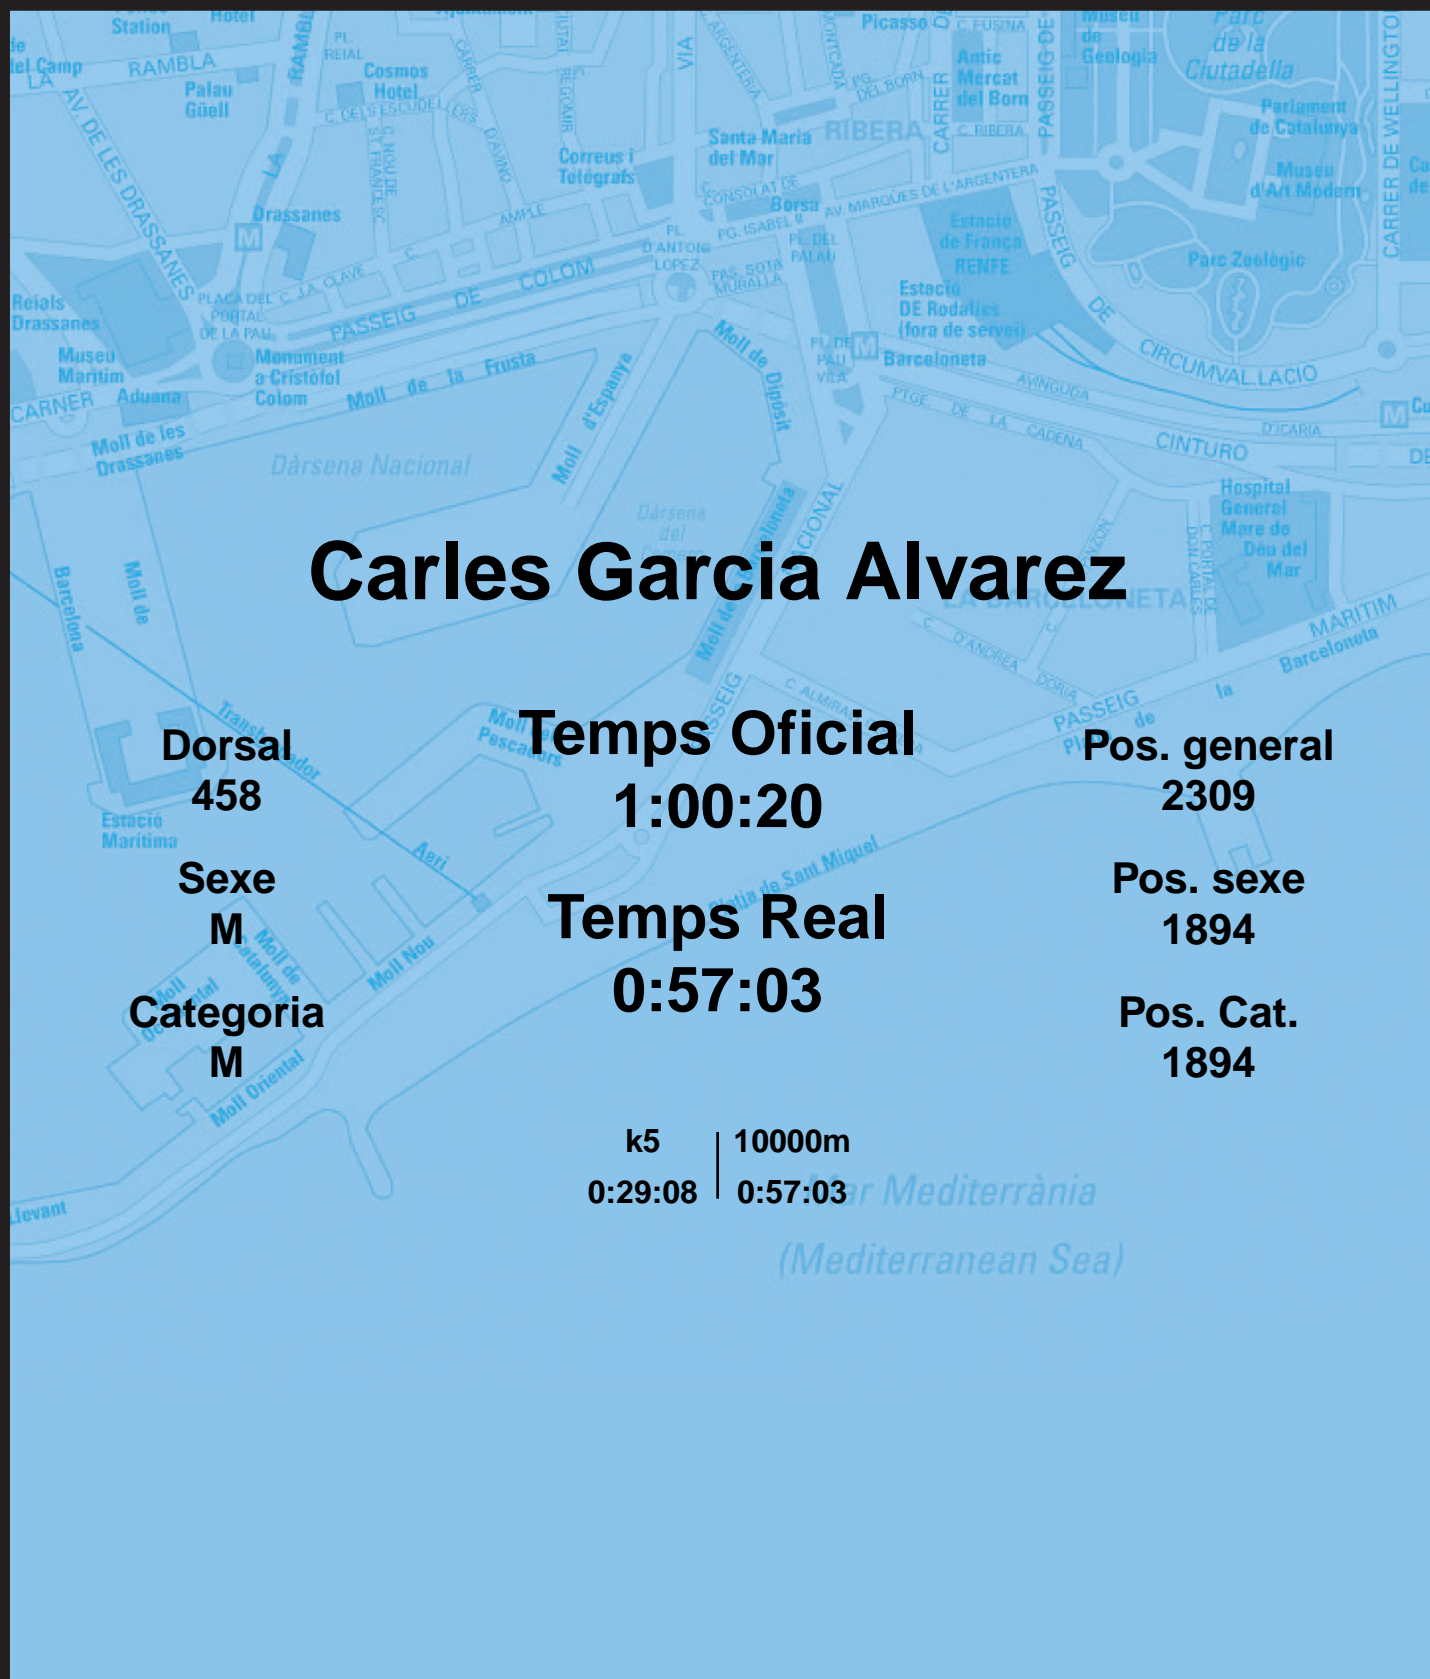

CORREBARRI

Suma't a la festa

16/10/2016

Ajuntament de
Barcelona

Carles Garcia Alvarez

Dorsal
458

Sexe
M

Categoria
M

Temps Oficial
1:00:20

Temps Real
0:57:03

Pos. general
2309

Pos. sexe
1894

Pos. Cat.
1894

k5 | 10000m
0:29:08 | 0:57:03

Mar Mediterrània
(Mediterranean Sea)