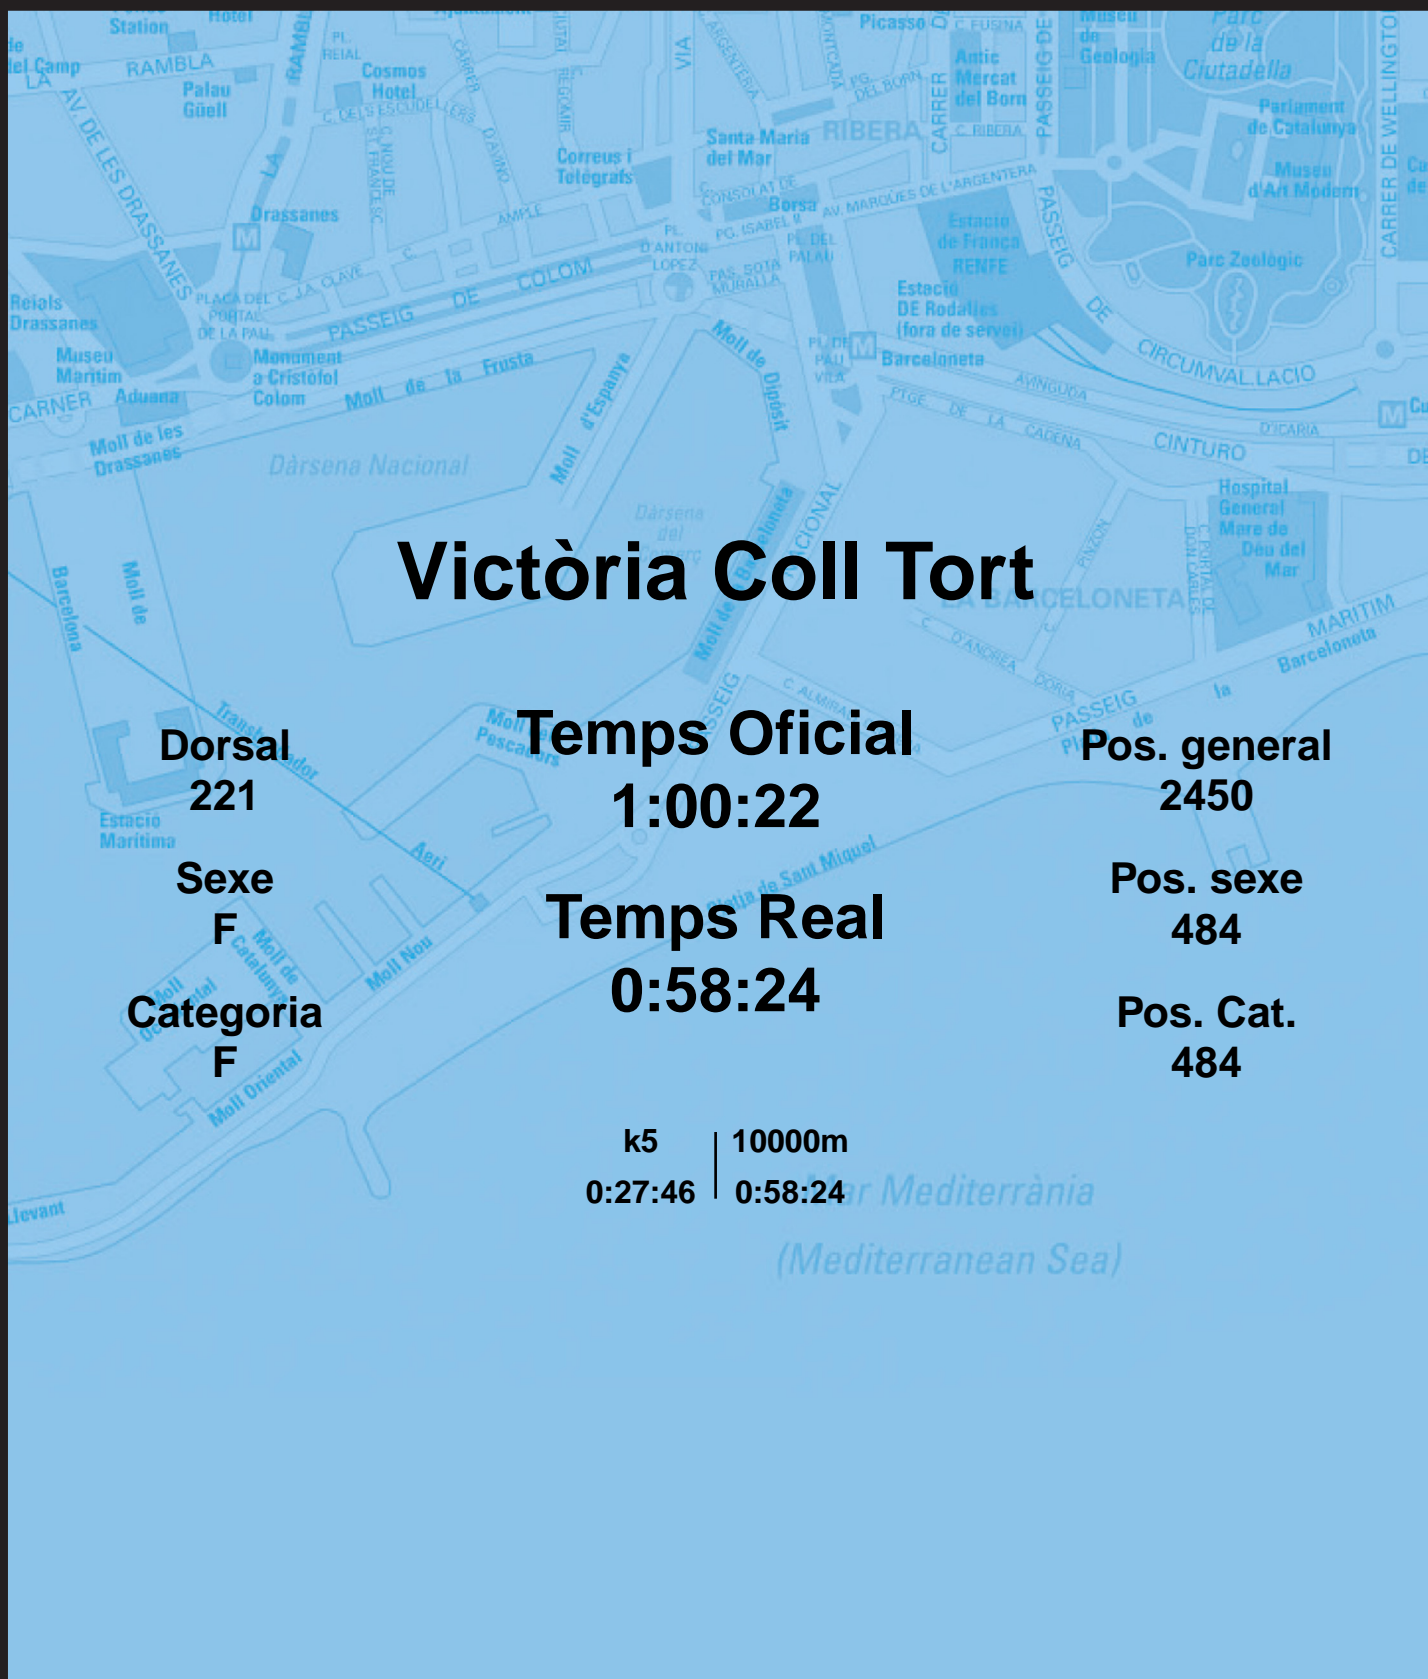

CORREBARRI

Suma't a la festa
16/10/2016

Ajuntament de
Barcelona

Victòria Coll Tort

Dorsal
221

Sexe
F

Categoria
F

Temps Oficial
1:00:22

Temps Real
0:58:24

Pos. general
2450

Pos. sexe
484

Pos. Cat.
484

k5 | 10000m
0:27:46 | 0:58:24

Mar Mediterrània
(Mediterranean Sea)