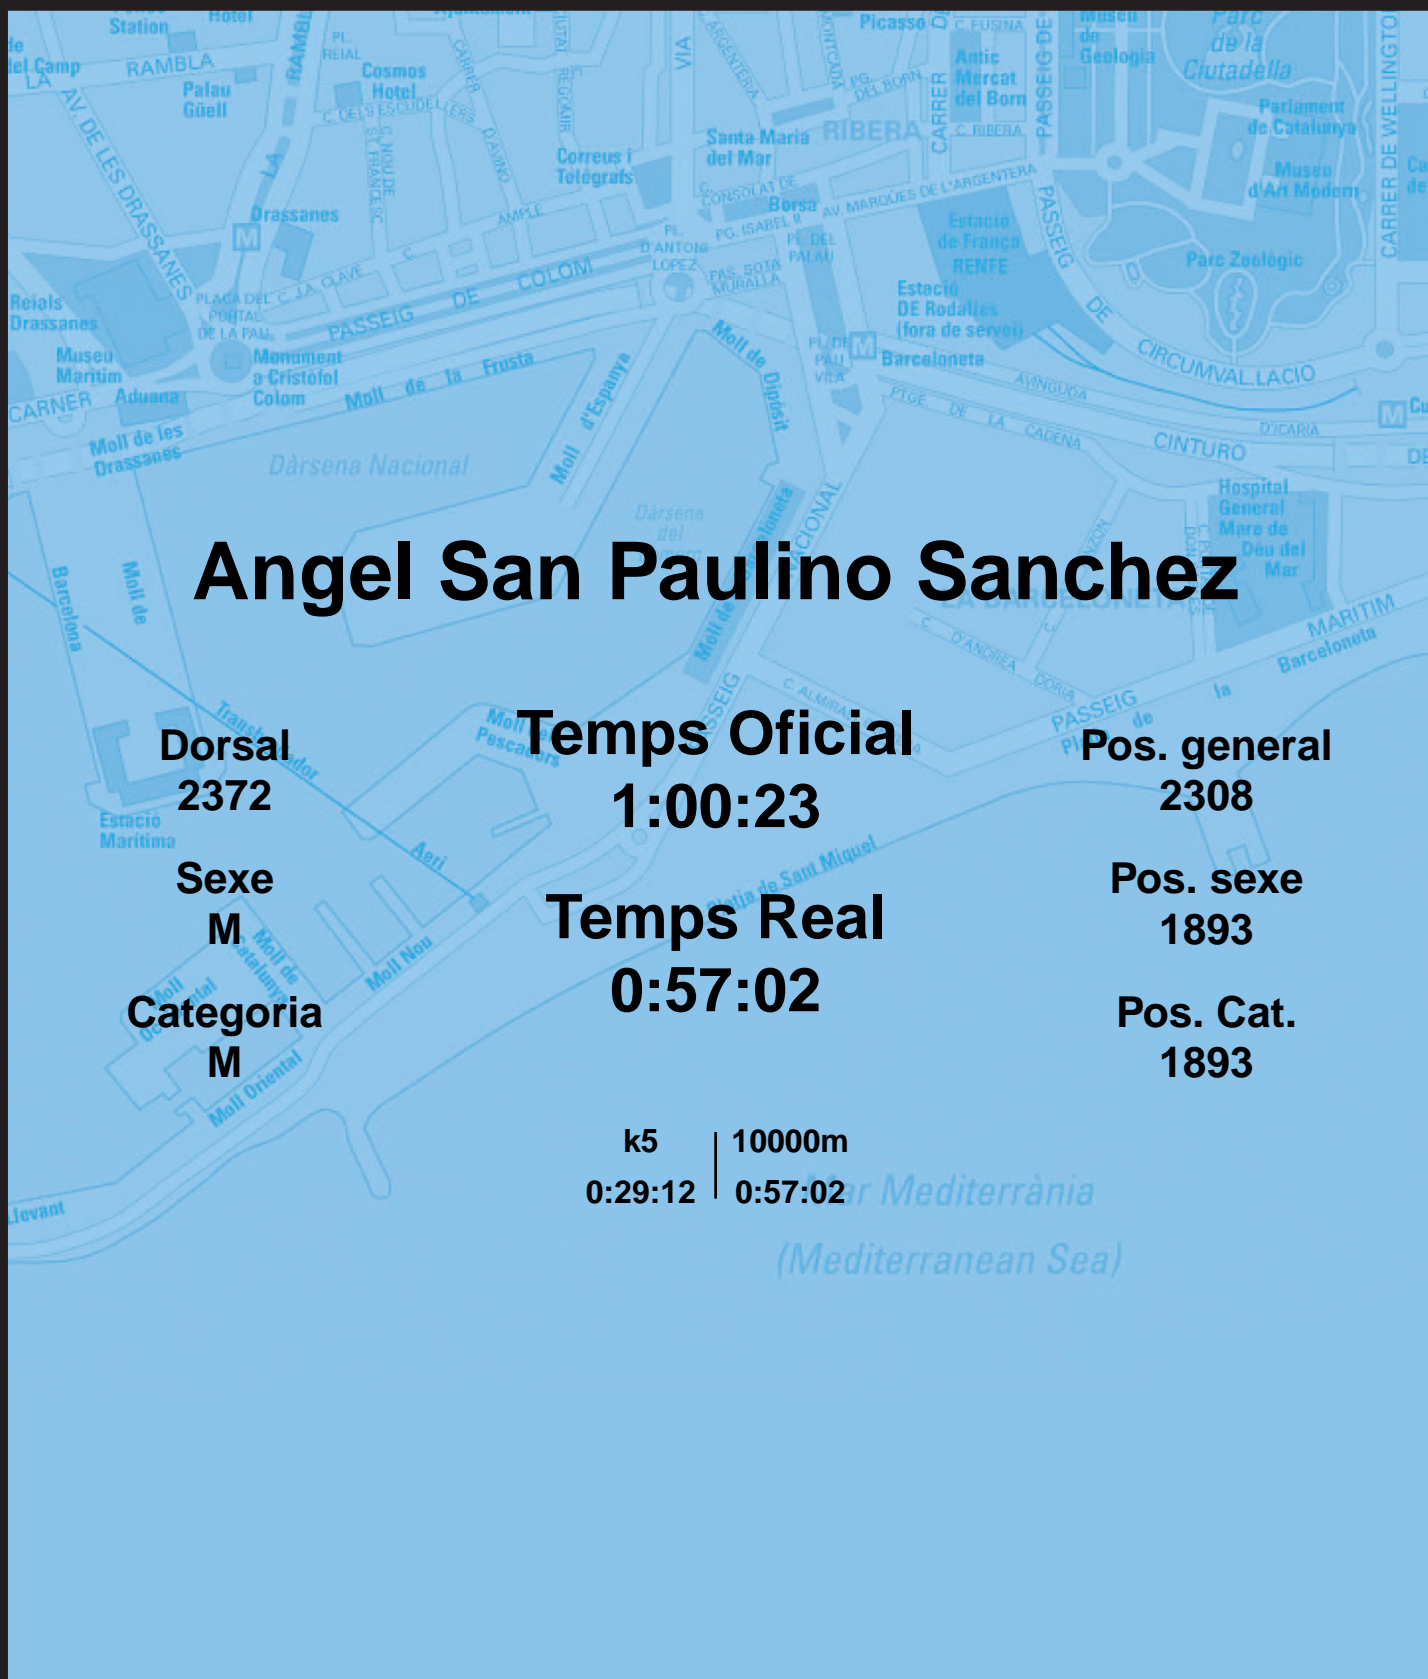

CORREBARRI

Suma't a la festa

16/10/2016

Ajuntament de Barcelona

Angel San Paulino Sanchez

Dorsal
2372

Sexe
M

Categoria
M

Temps Oficial
1:00:23

Temps Real
0:57:02

Pos. general
2308

Pos. sexe
1893

Pos. Cat.
1893

k5 | 10000m
0:29:12 | 0:57:02

Mar Mediterrània
(Mediterranean Sea)