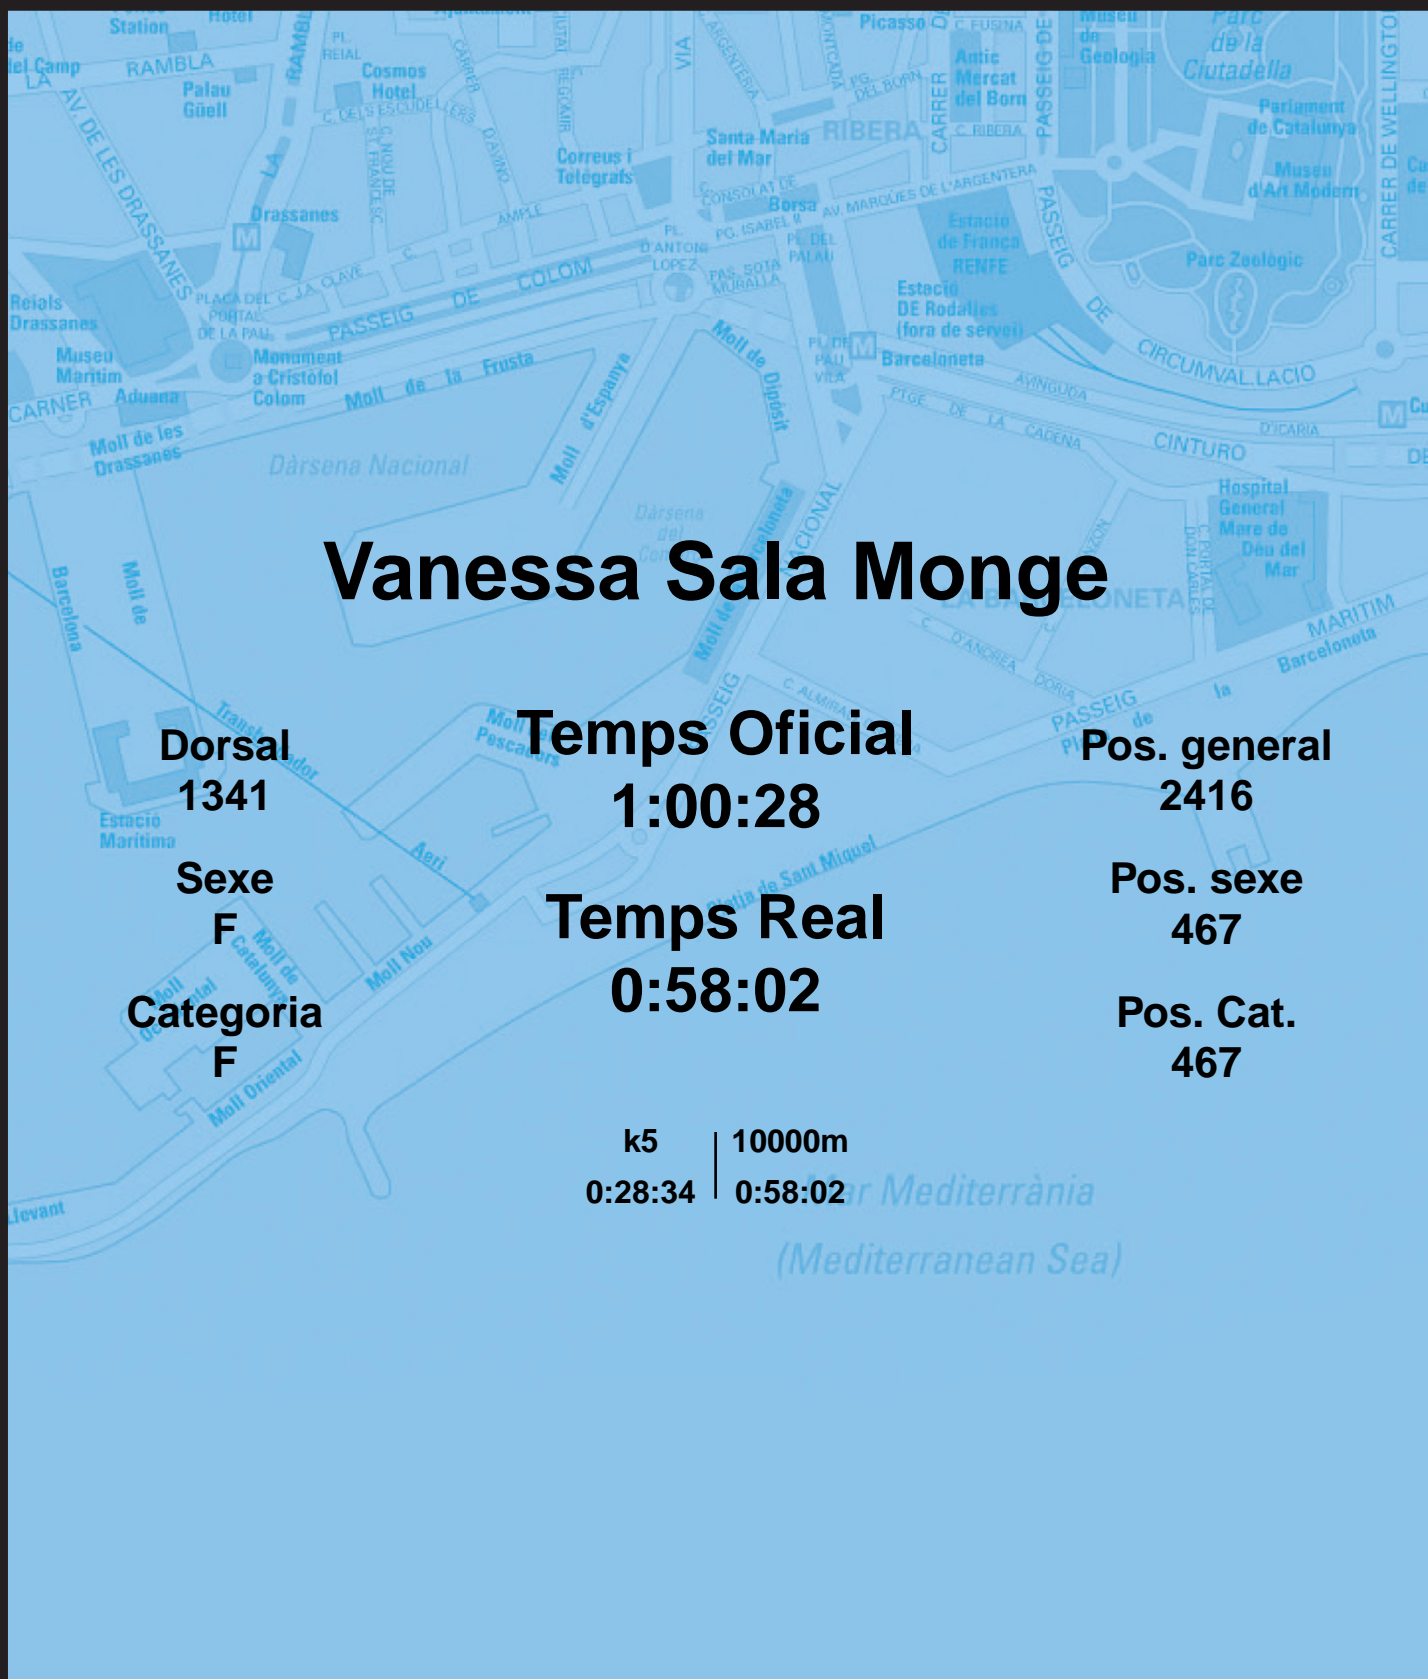

# CORREBARRI

Suma't a la festa

16/10/2016

Ajuntament de  
Barcelona

## Vanessa Sala Monge

Dorsal  
1341

Sexe  
F

Categoria  
F

Temps Oficial  
1:00:28

Temps Real  
0:58:02

Pos. general  
2416

Pos. sexe  
467

Pos. Cat.  
467

k5 | 10000m  
0:28:34 | 0:58:02

Mar Mediterrània  
(Mediterranean Sea)