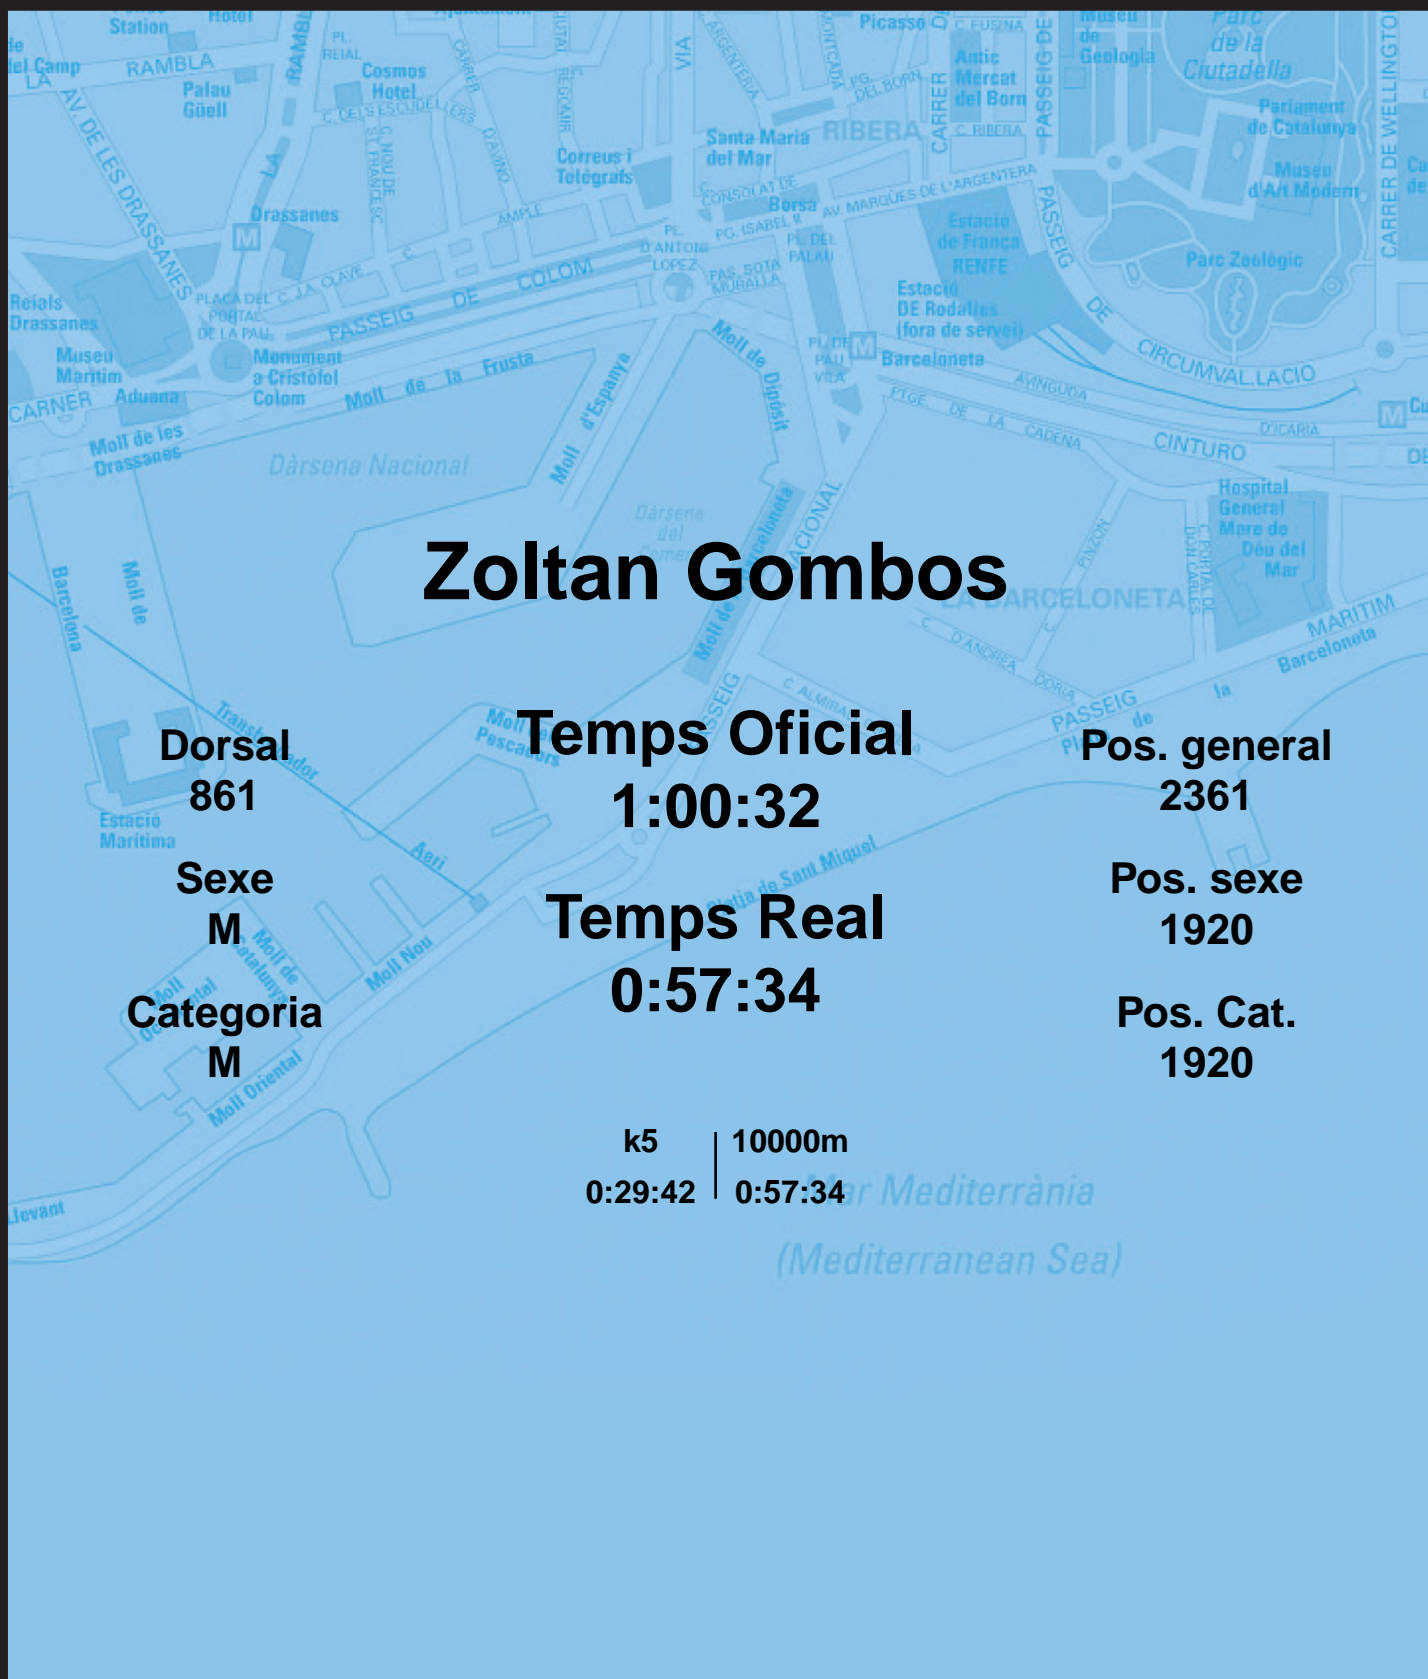

CORREBARRI

Suma't a la festa

16/10/2016

Ajuntament de Barcelona

Zoltan Gombos

Dorsal
861

Sexe
M

Categoria
M

Temps Oficial
1:00:32

Temps Real
0:57:34

Pos. general
2361

Pos. sexe
1920

Pos. Cat.
1920

k5 | 10000m
0:29:42 | 0:57:34

Mar Mediterrània
(Mediterranean Sea)