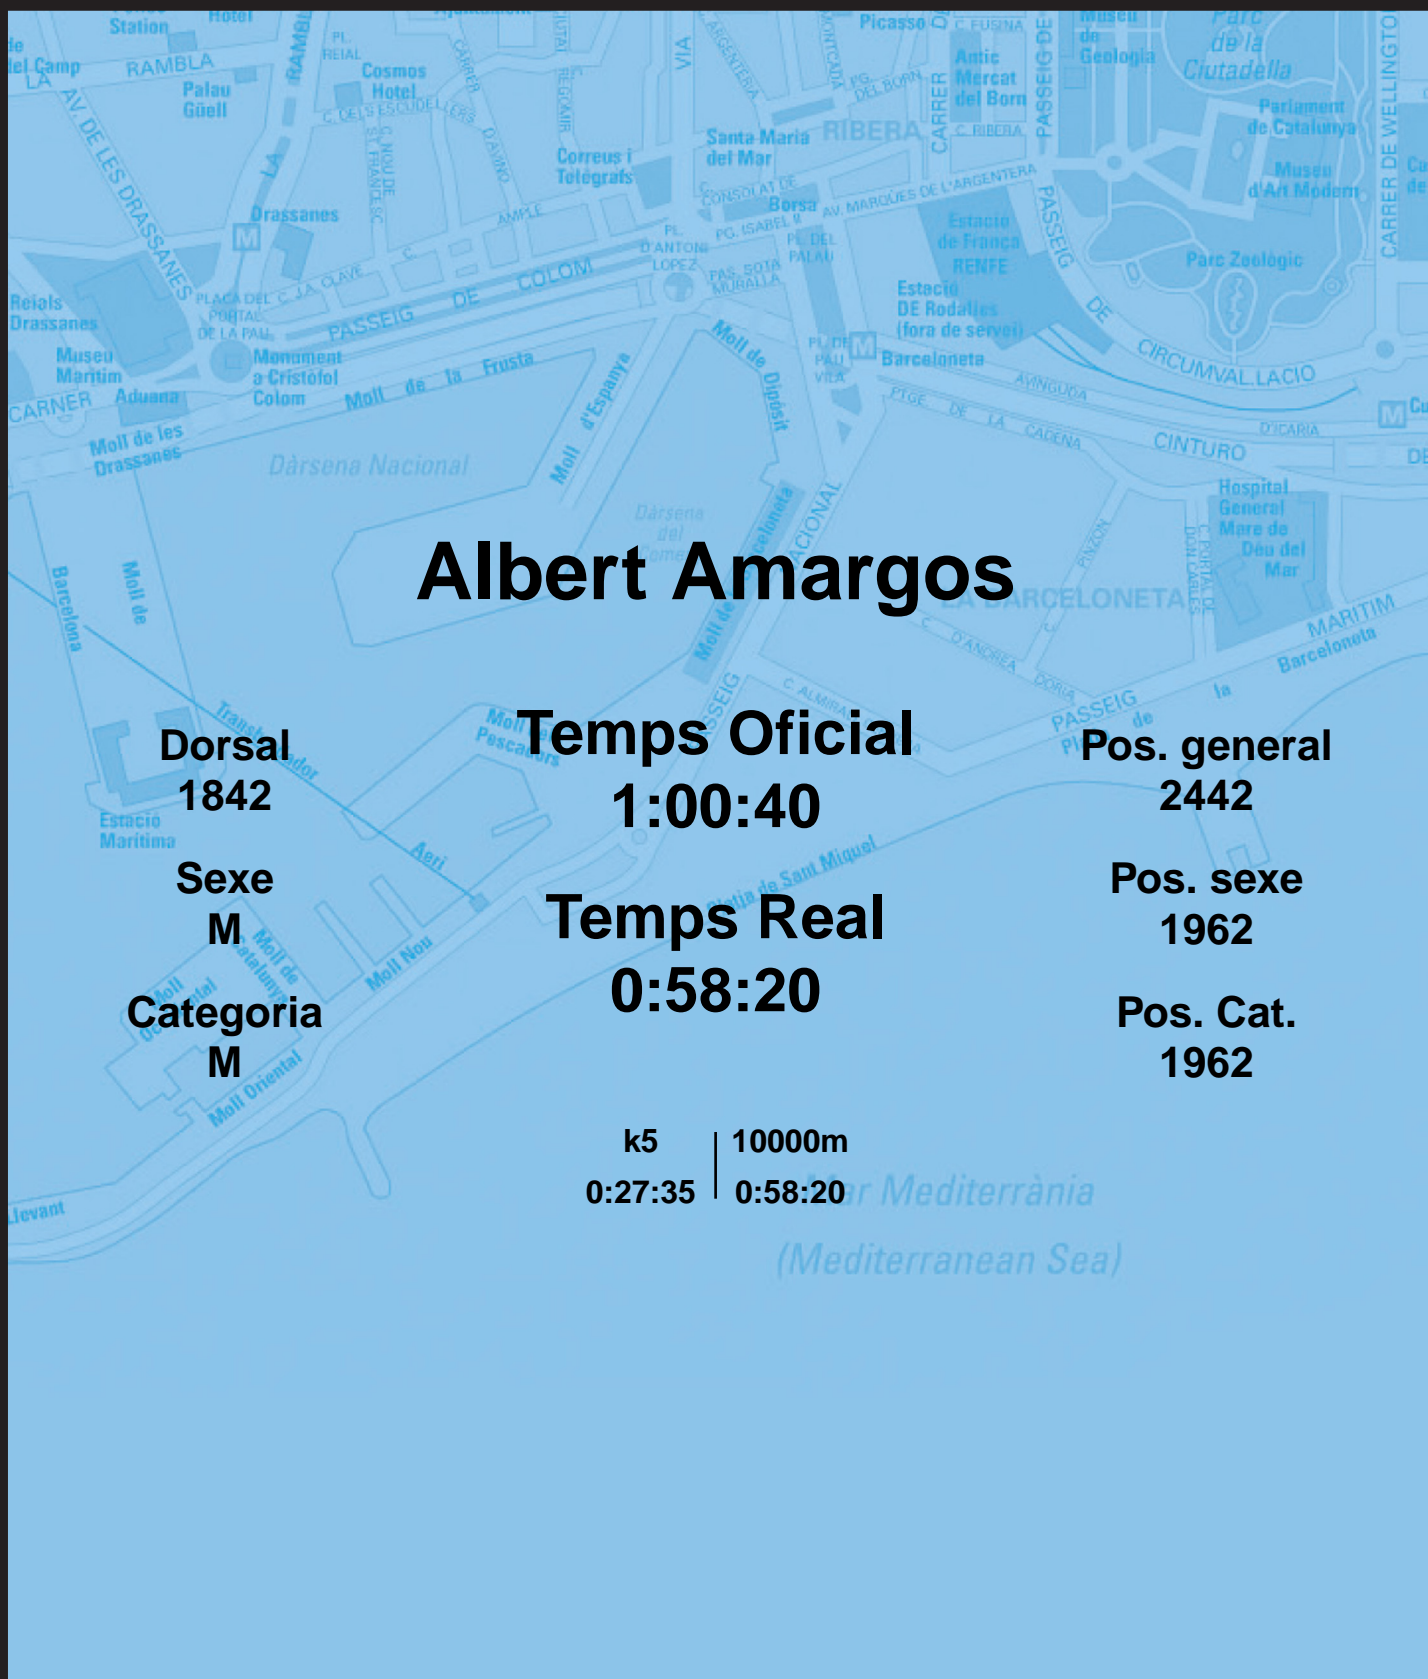

CORREBARRI

Suma't a la festa

16/10/2016

Ajuntament de
Barcelona

Albert Amargos

Dorsal
1842

Sexe
M

Categoria
M

Temps Oficial
1:00:40

Temps Real
0:58:20

Pos. general
2442

Pos. sexe
1962

Pos. Cat.
1962

k5 | 10000m
0:27:35 | 0:58:20

Mar Mediterrània
(Mediterranean Sea)