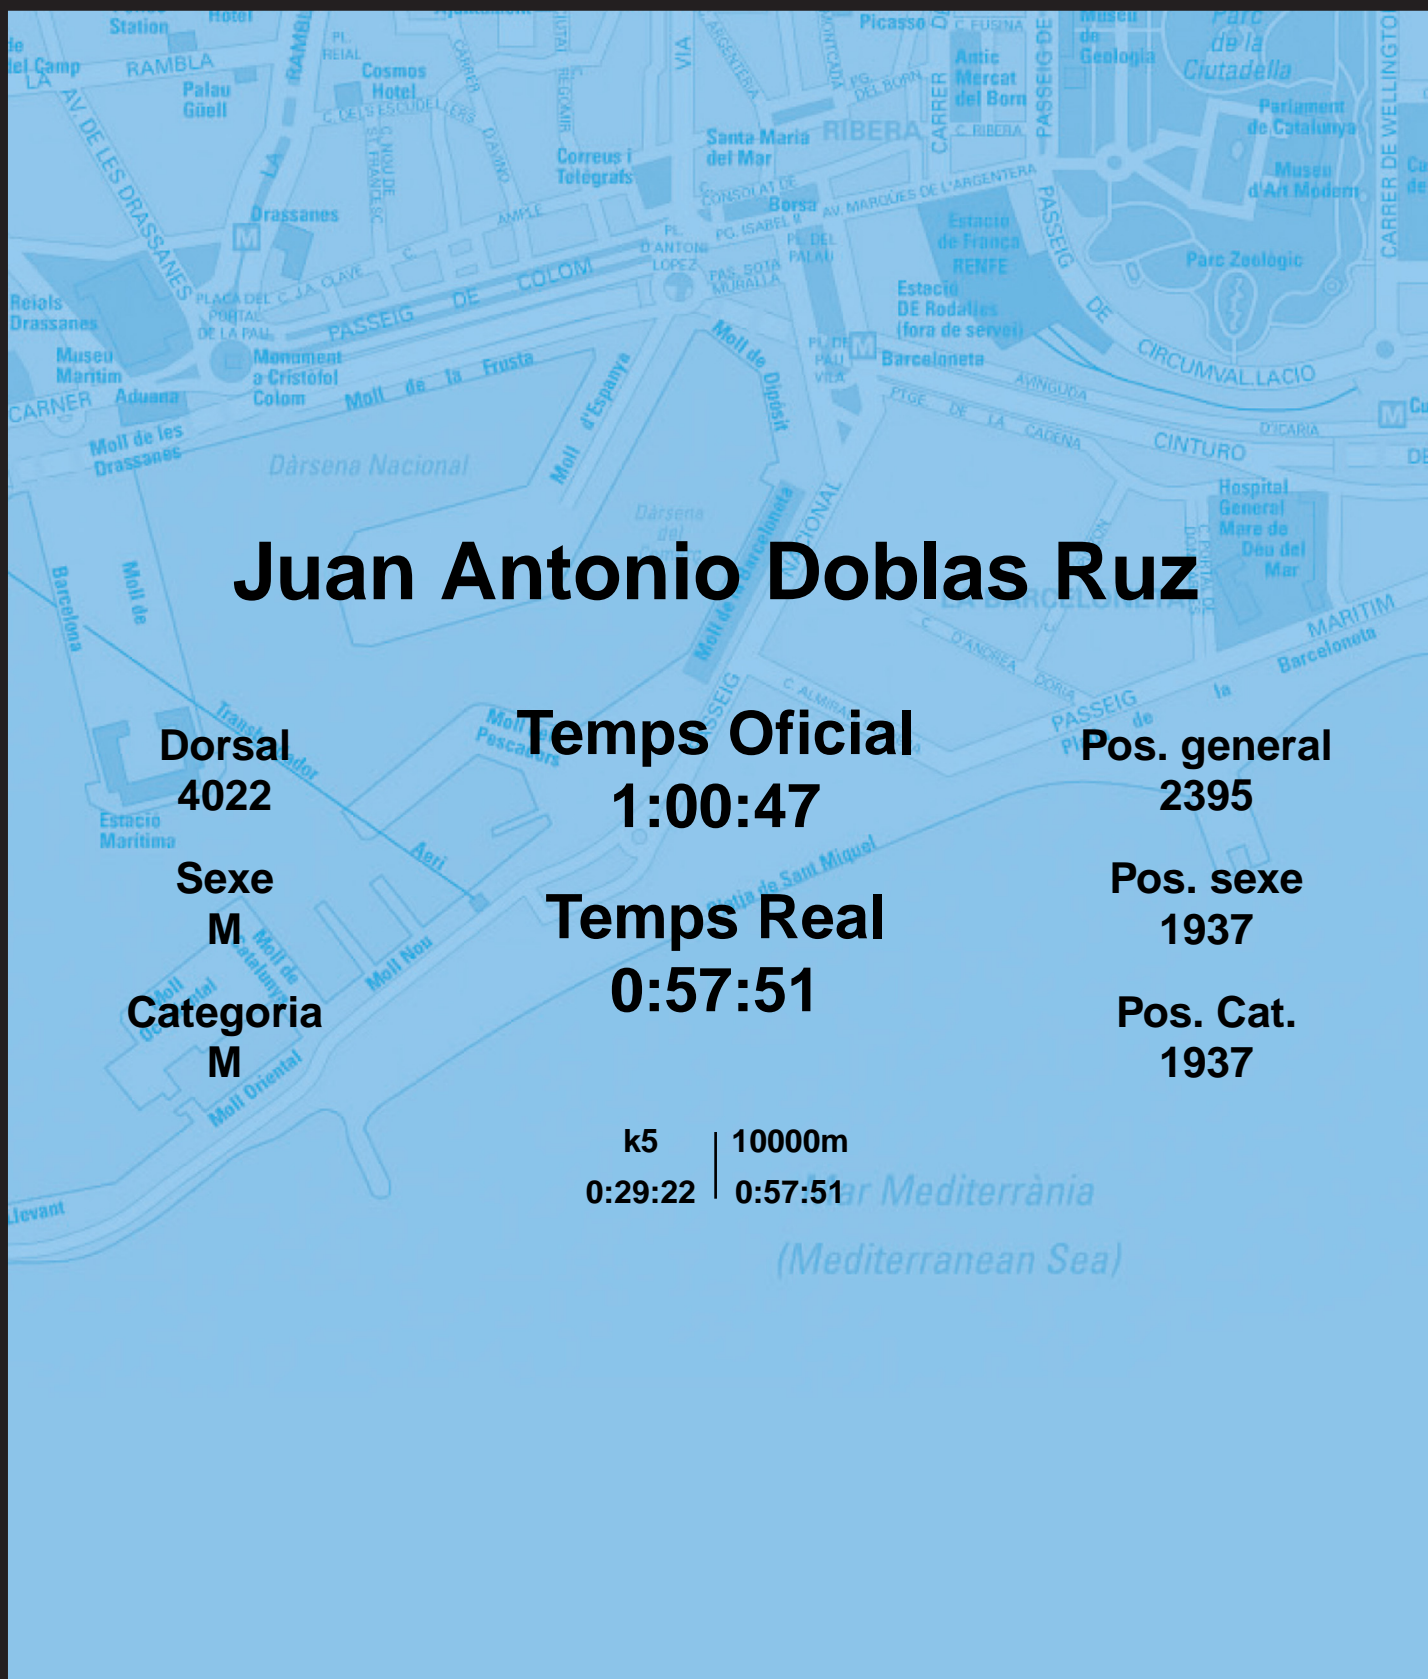

CORREBARRI

Suma't a la festa

16/10/2016

Ajuntament de
Barcelona

Juan Antonio Doblas Ruz

Dorsal
4022

Sexe
M

Categoria
M

Temps Oficial
1:00:47

Temps Real
0:57:51

k5 | 10000m
0:29:22 | 0:57:51

Pos. general
2395

Pos. sexe
1937

Pos. Cat.
1937

Mar Mediterrània
(Mediterranean Sea)