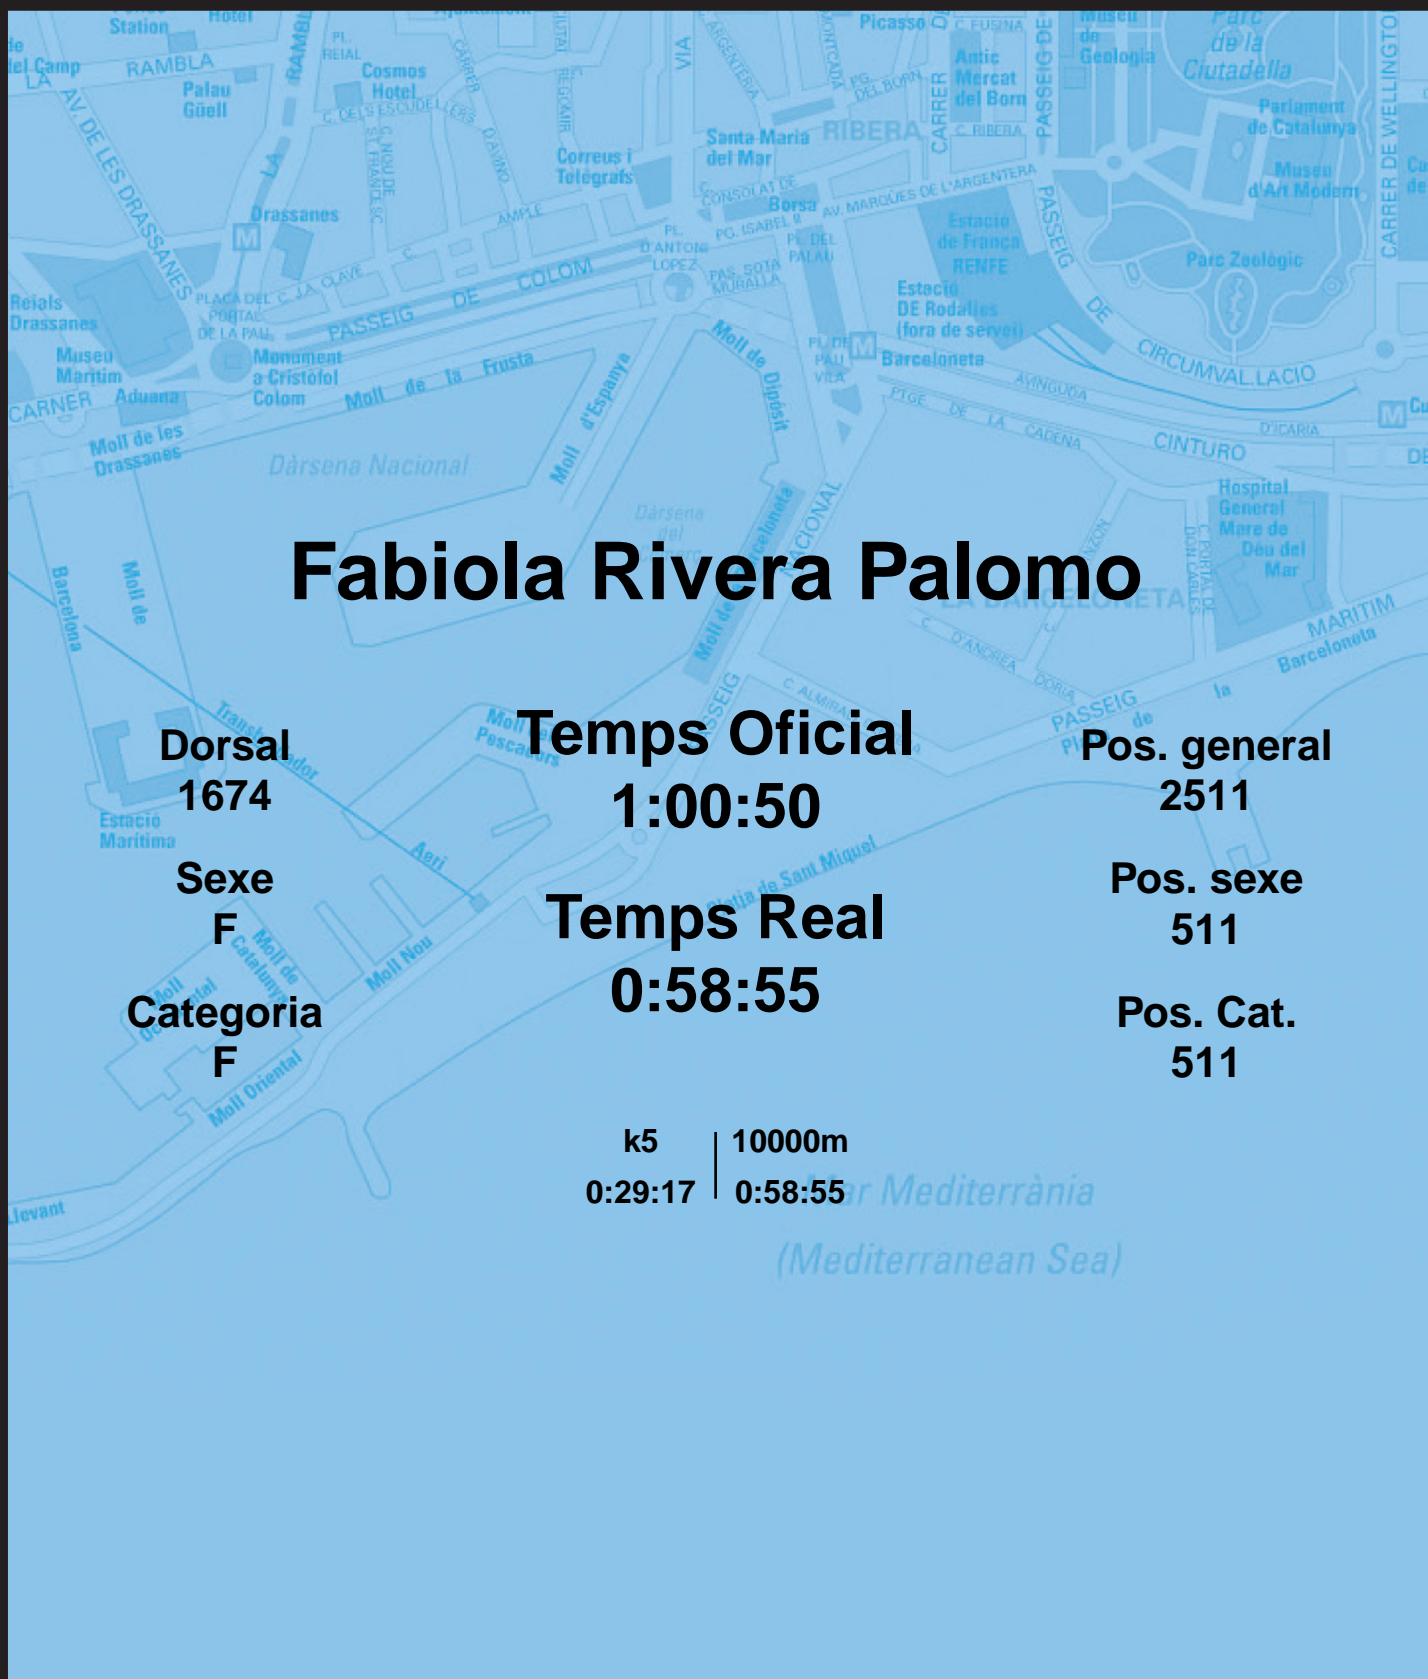

CORREBARRI

Suma't a la festa
16/10/2016

Ajuntament de
Barcelona

Fabiola Rivera Palomo

Dorsal
1674

Sexe
F

Categoria
F

Temps Oficial
1:00:50

Temps Real
0:58:55

Pos. general
2511

Pos. sexe
511

Pos. Cat.
511

k5 | 10000m
0:29:17 | 0:58:55

Mar Mediterrània
(Mediterranean Sea)