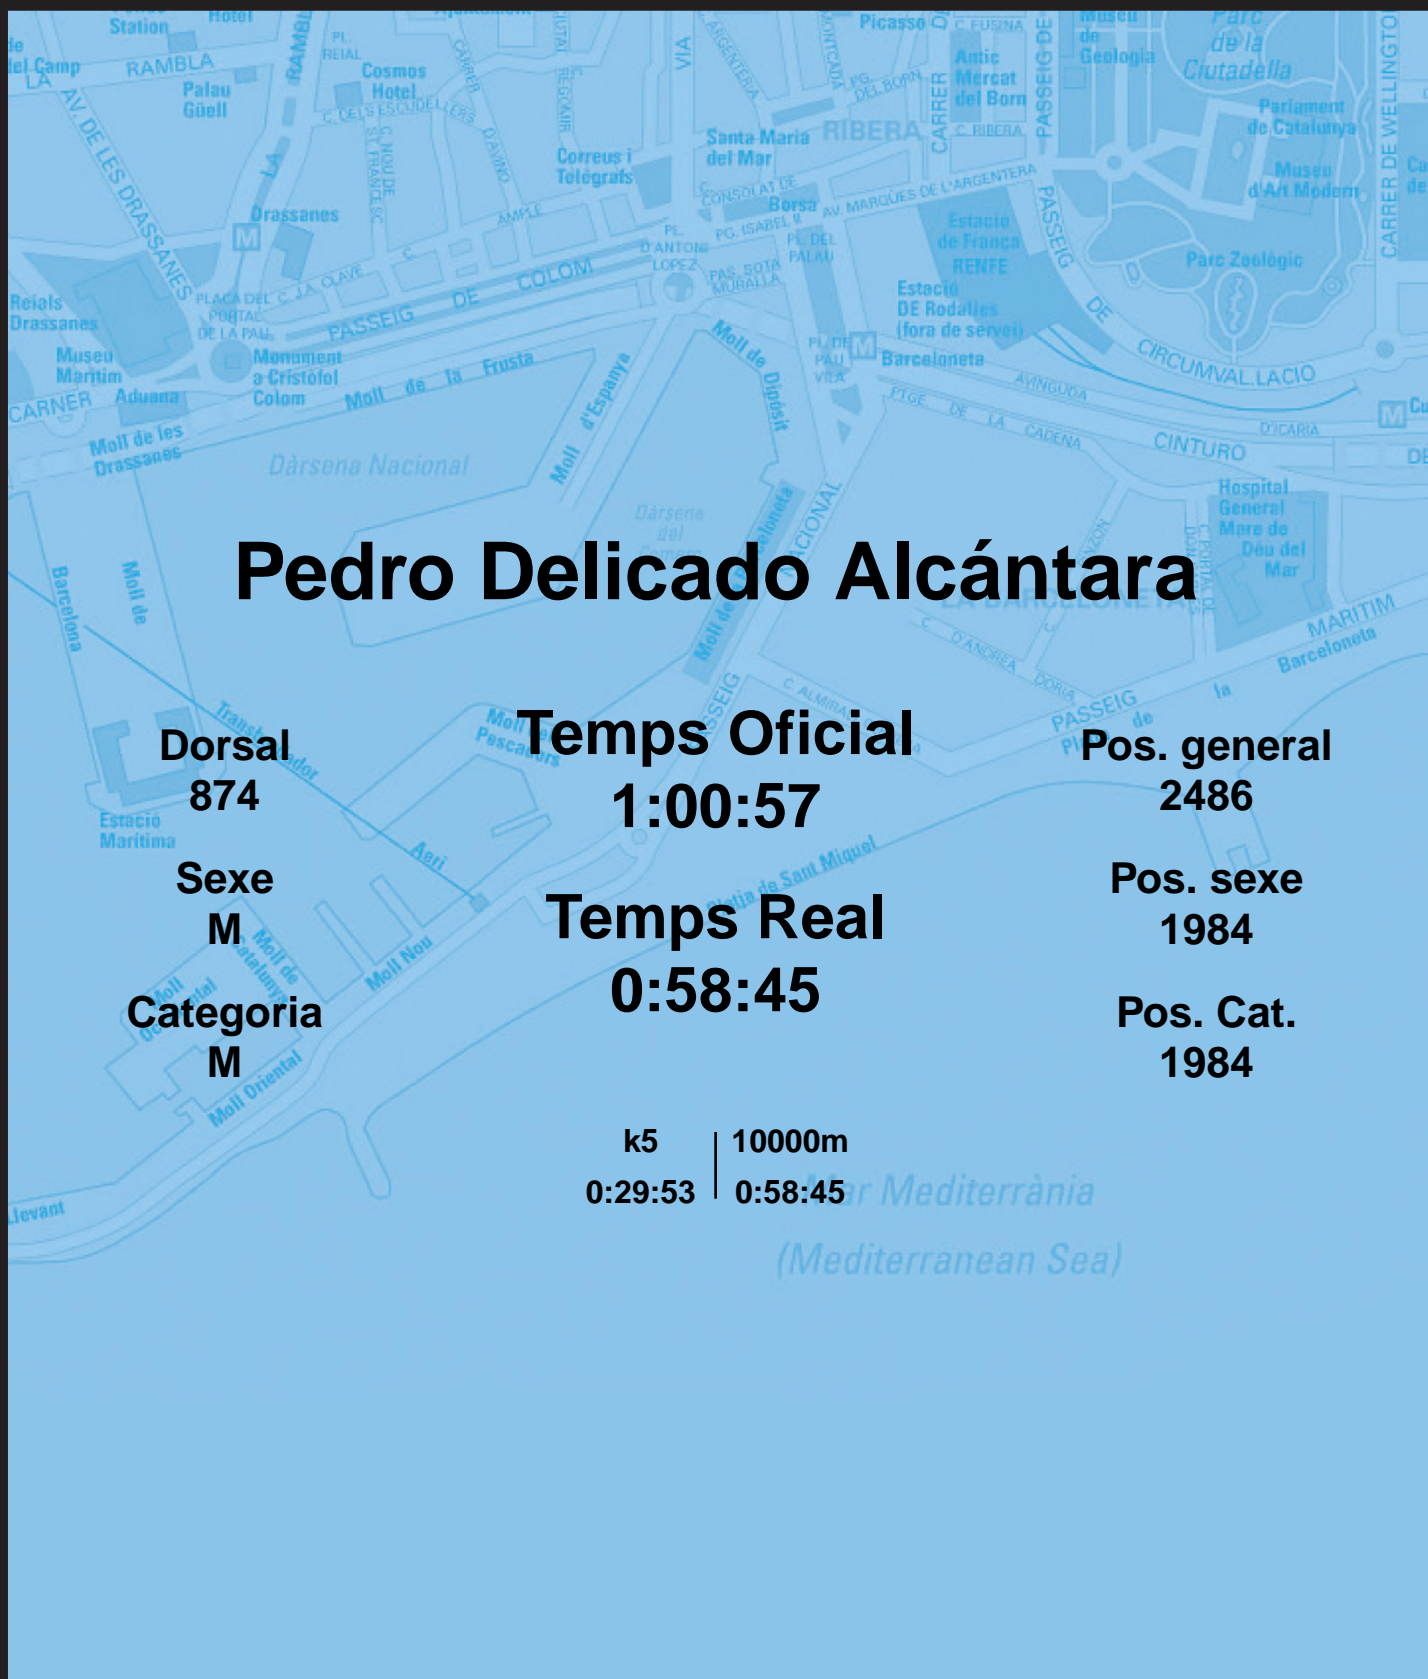

# CORREBARRI

Suma't a la festa  
16/10/2016

Ajuntament de  
Barcelona

## Pedro Delicado Alcántara

Dorsal  
874

Sexe  
M

Categoria  
M

Temps Oficial  
1:00:57

Temps Real  
0:58:45

Pos. general  
2486

Pos. sexe  
1984

Pos. Cat.  
1984

k5 | 10000m  
0:29:53 | 0:58:45

Mar Mediterrània  
(Mediterranean Sea)