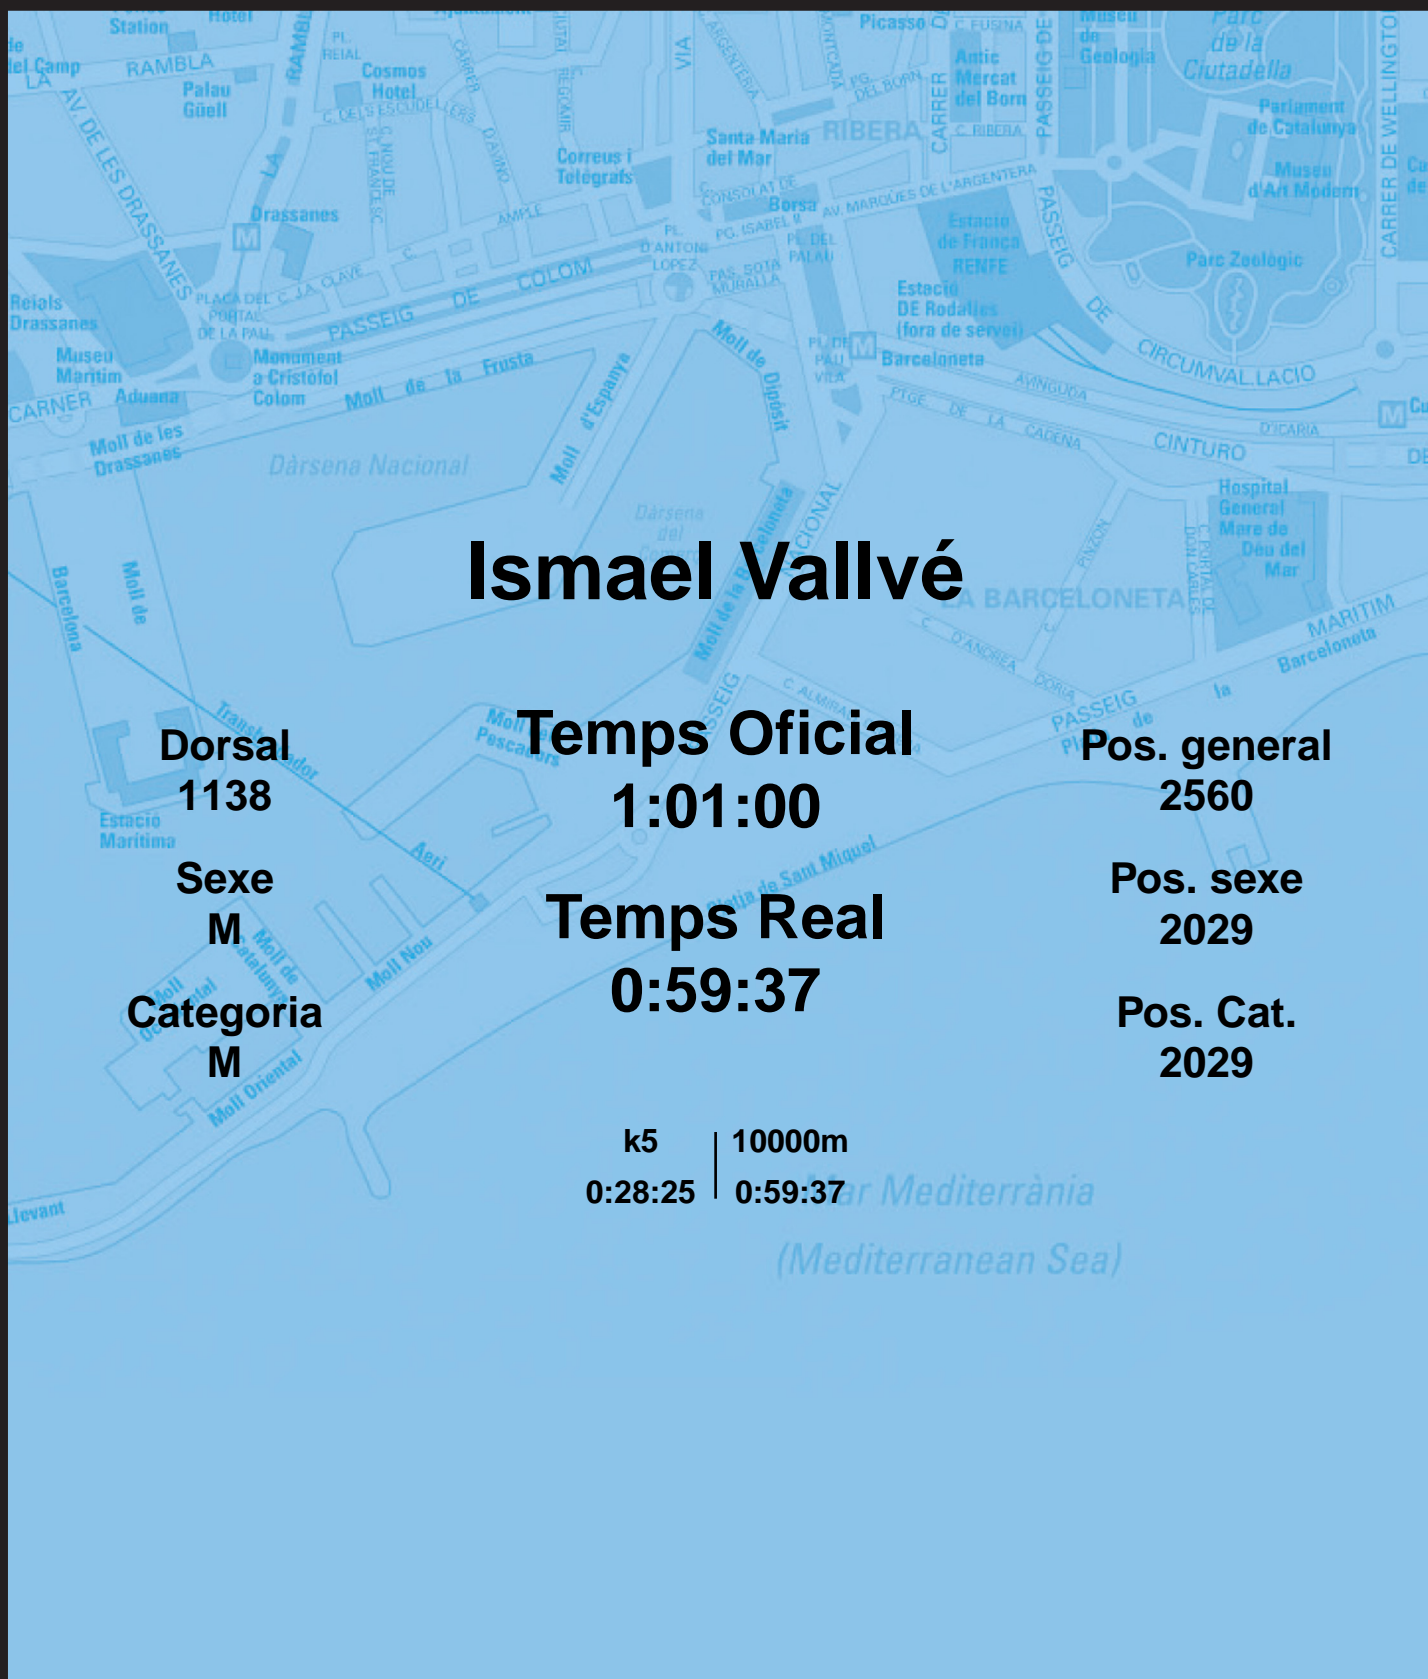

CORREBARRI

Suma't a la festa

16/10/2016

Ajuntament de
Barcelona

Ismael Vallvé

Dorsal
1138

Sexe
M

Categoria
M

Temps Oficial
1:01:00

Temps Real
0:59:37

Pos. general
2560

Pos. sexe
2029

Pos. Cat.
2029

k5 | 10000m
0:28:25 | 0:59:37

Mar Mediterrània
(Mediterranean Sea)