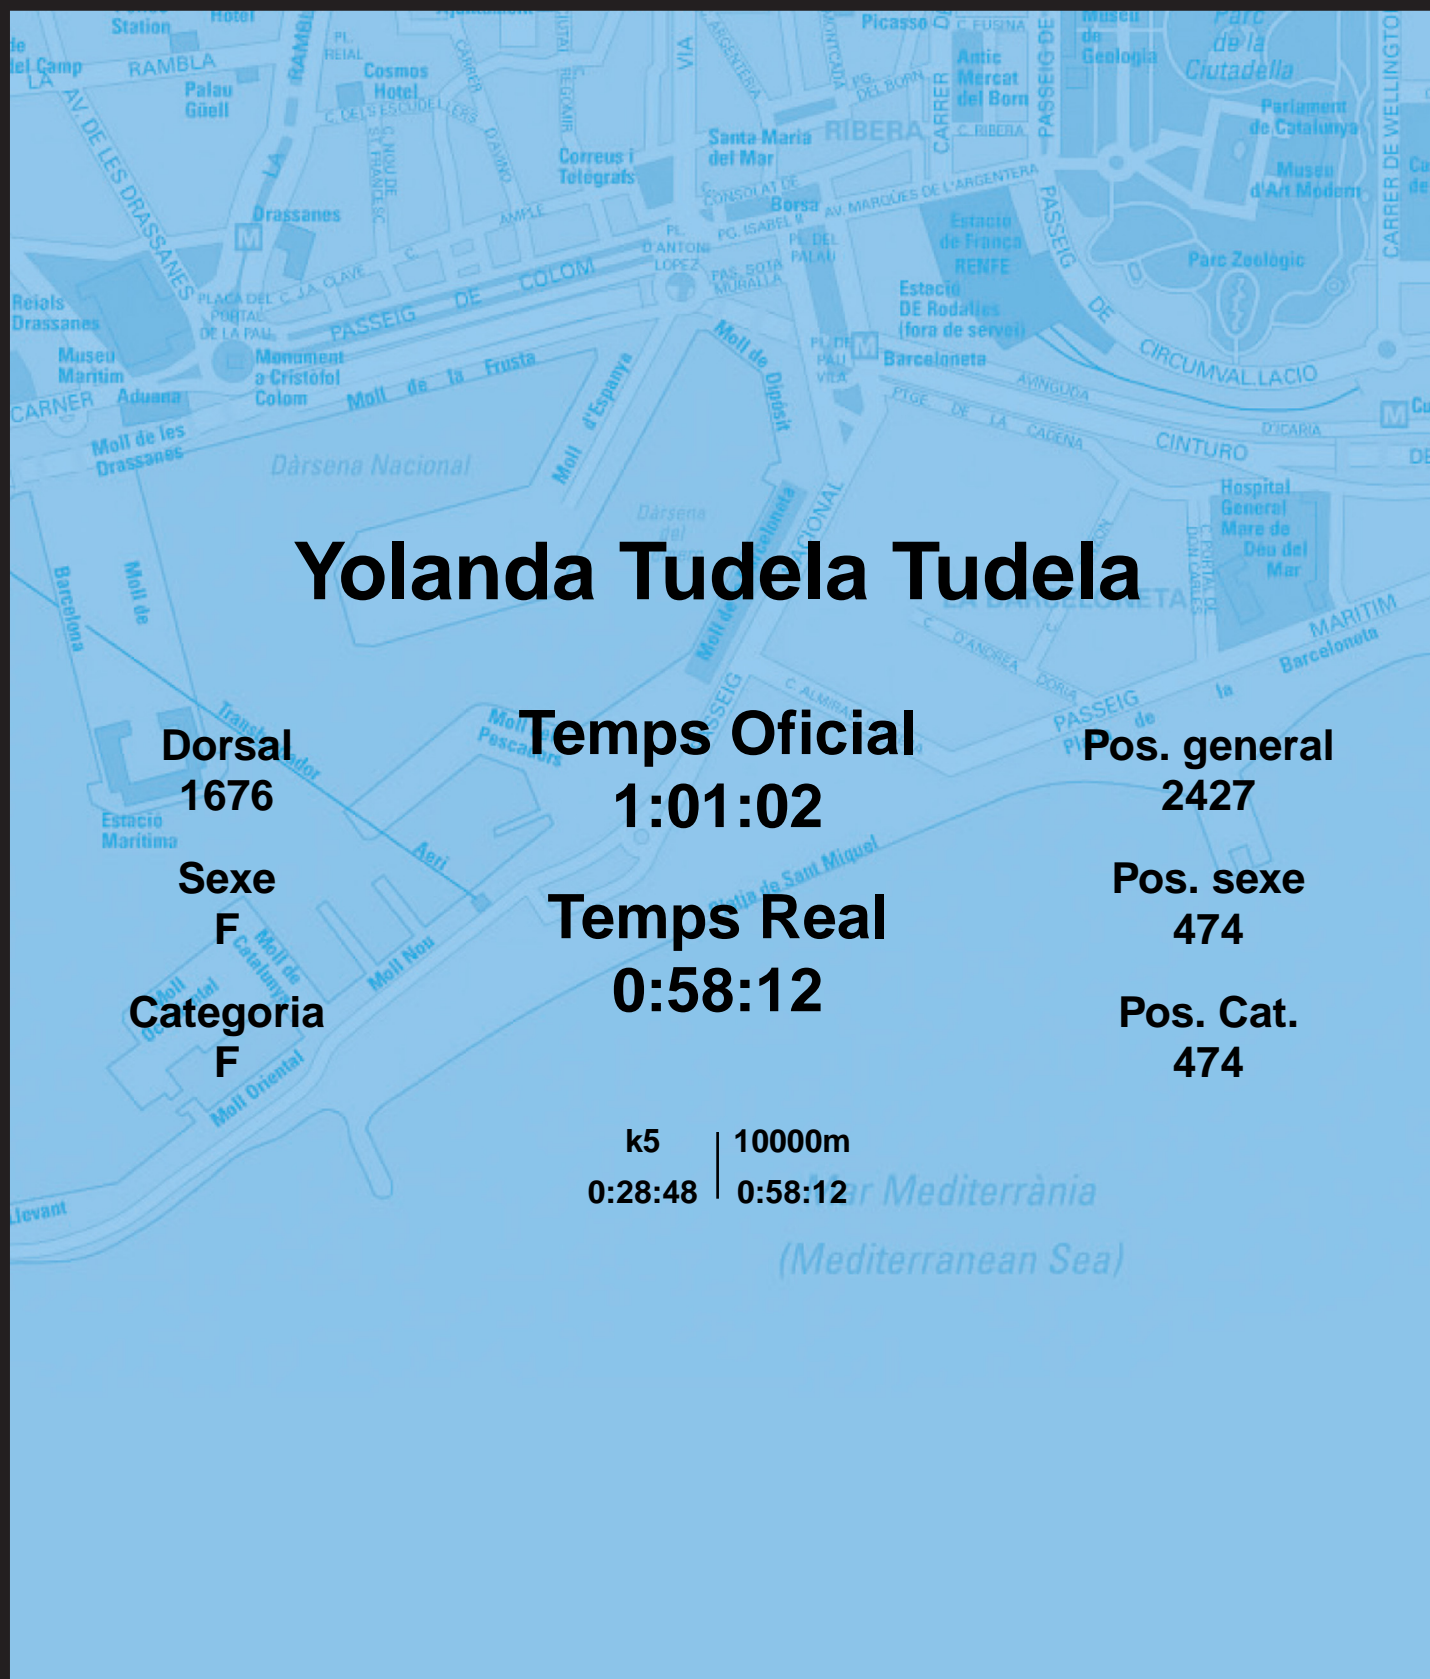

CORREBARRI

Suma't a la festa

16/10/2016

Ajuntament de
Barcelona

Yolanda Tudela Tudela

Dorsal
1676

Sexe
F

Categoria
F

Temps Oficial
1:01:02

Temps Real
0:58:12

Pos. general
2427

Pos. sexe
474

Pos. Cat.
474

k5 | 10000m
0:28:48 | 0:58:12

Mar Mediterrània
(Mediterranean Sea)