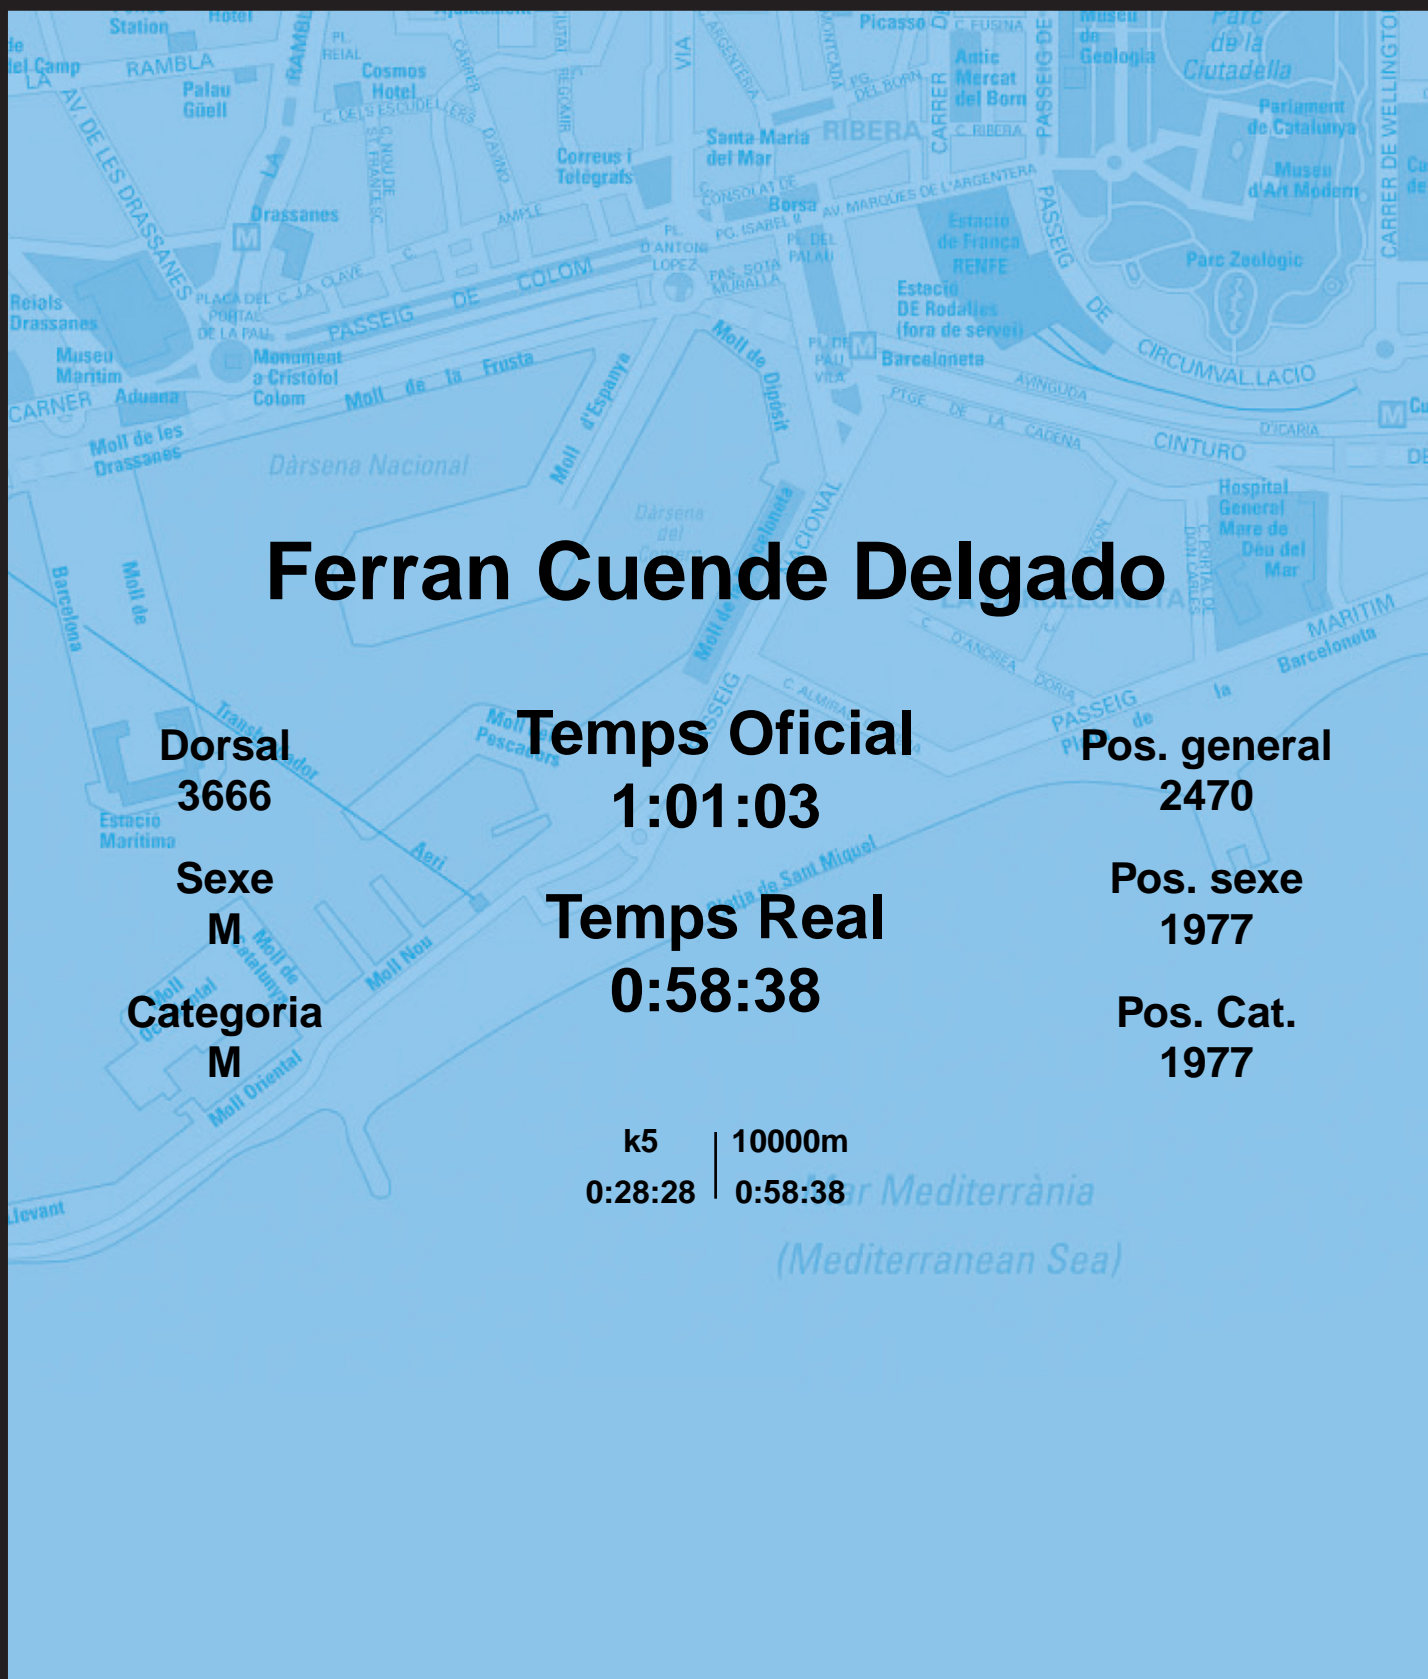

CORREBARRI

Suma't a la festa

16/10/2016

Ajuntament de
Barcelona

Ferran Cuende Delgado

Dorsal
3666

Sexe
M

Categoria
M

Temps Oficial
1:01:03

Temps Real
0:58:38

Pos. general
2470

Pos. sexe
1977

Pos. Cat.
1977

k5 | 10000m
0:28:28 | 0:58:38

Mar Mediterrània
(Mediterranean Sea)