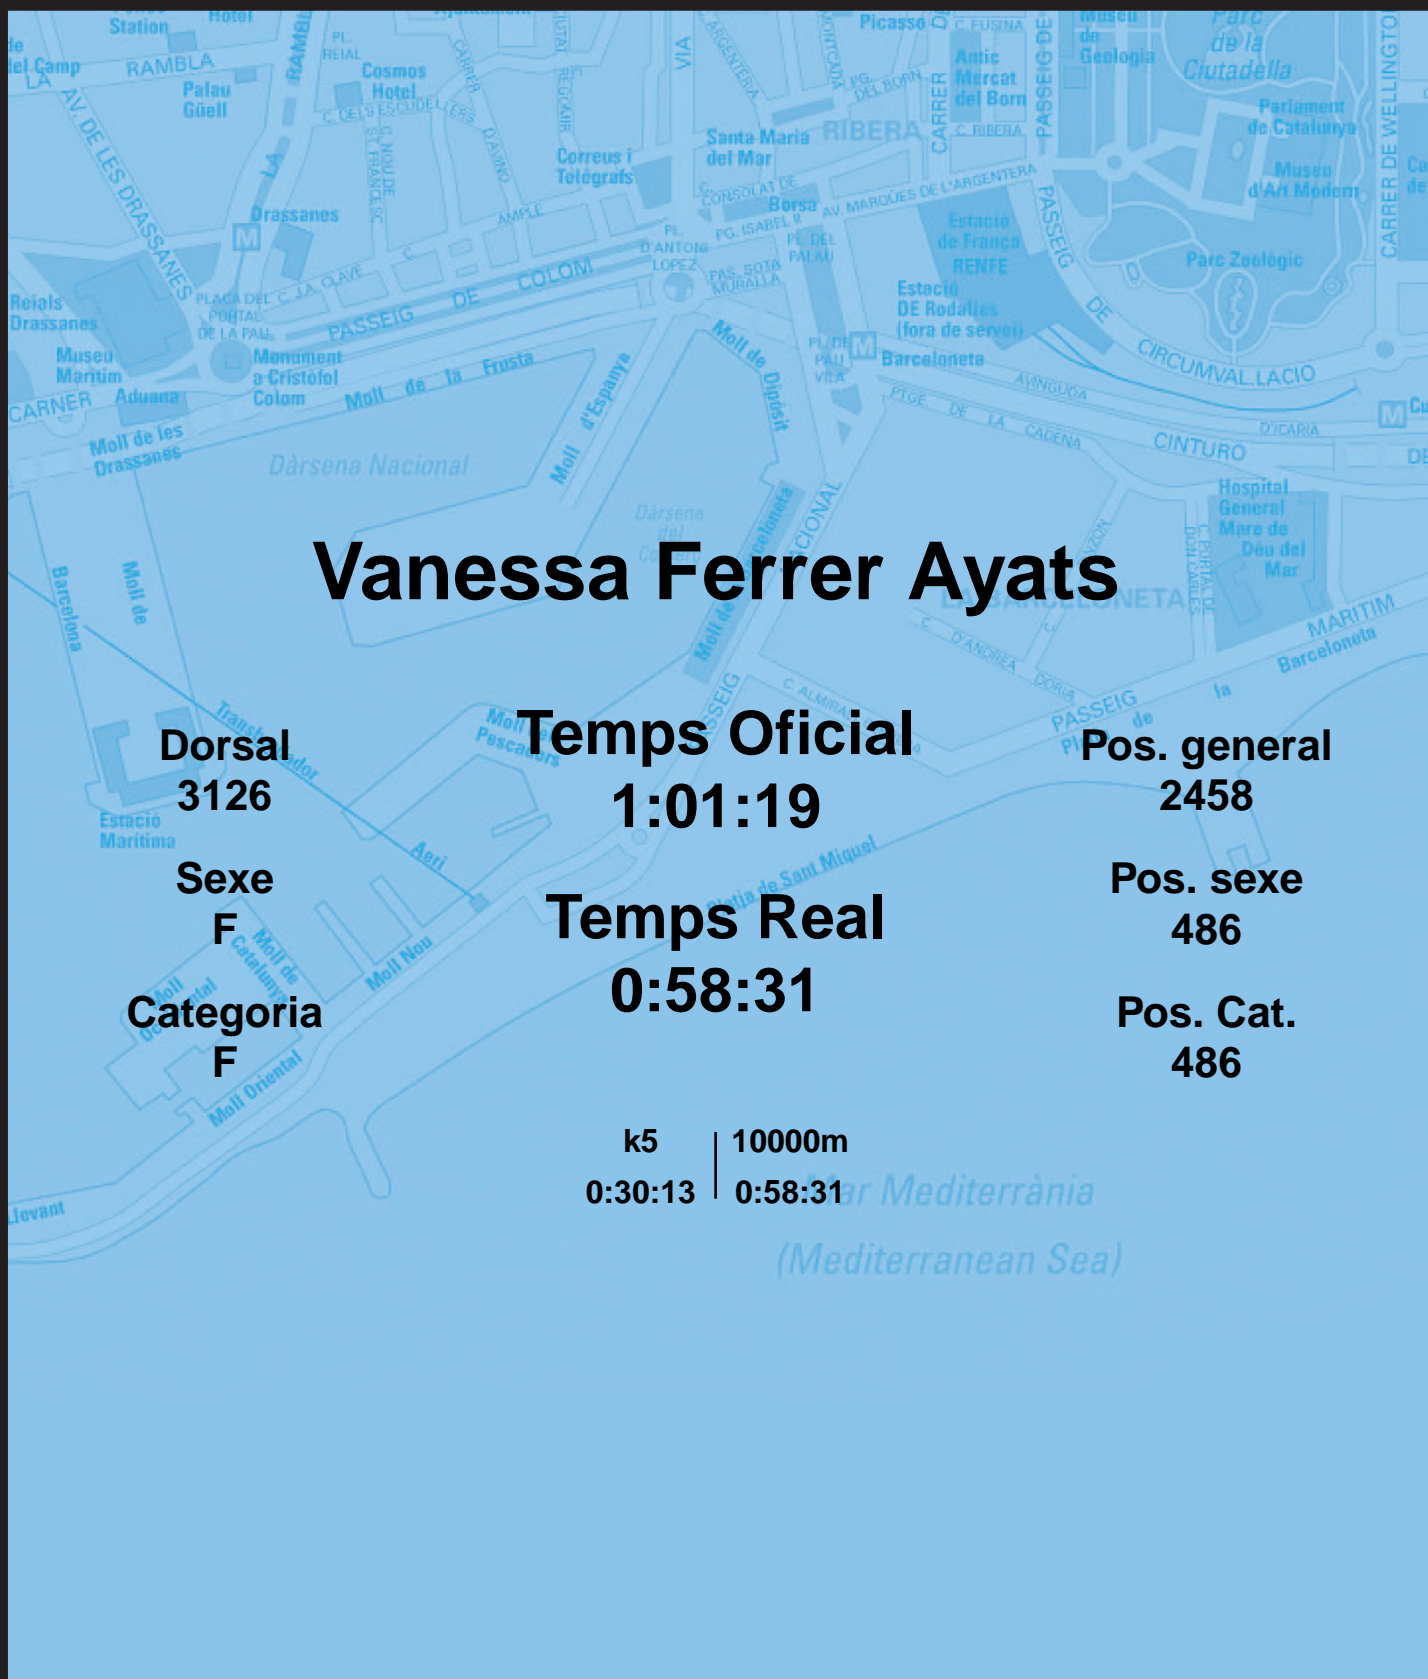

# CORREBARRI

Suma't a la festa

16/10/2016

Ajuntament de  
Barcelona

## Vanessa Ferrer Ayats

Dorsal  
3126

Sexe  
F

Categoria  
F

Temps Oficial  
1:01:19

Temps Real  
0:58:31

Pos. general  
2458

Pos. sexe  
486

Pos. Cat.  
486

k5 | 10000m  
0:30:13 | 0:58:31

Mar Mediterrània  
(Mediterranean Sea)