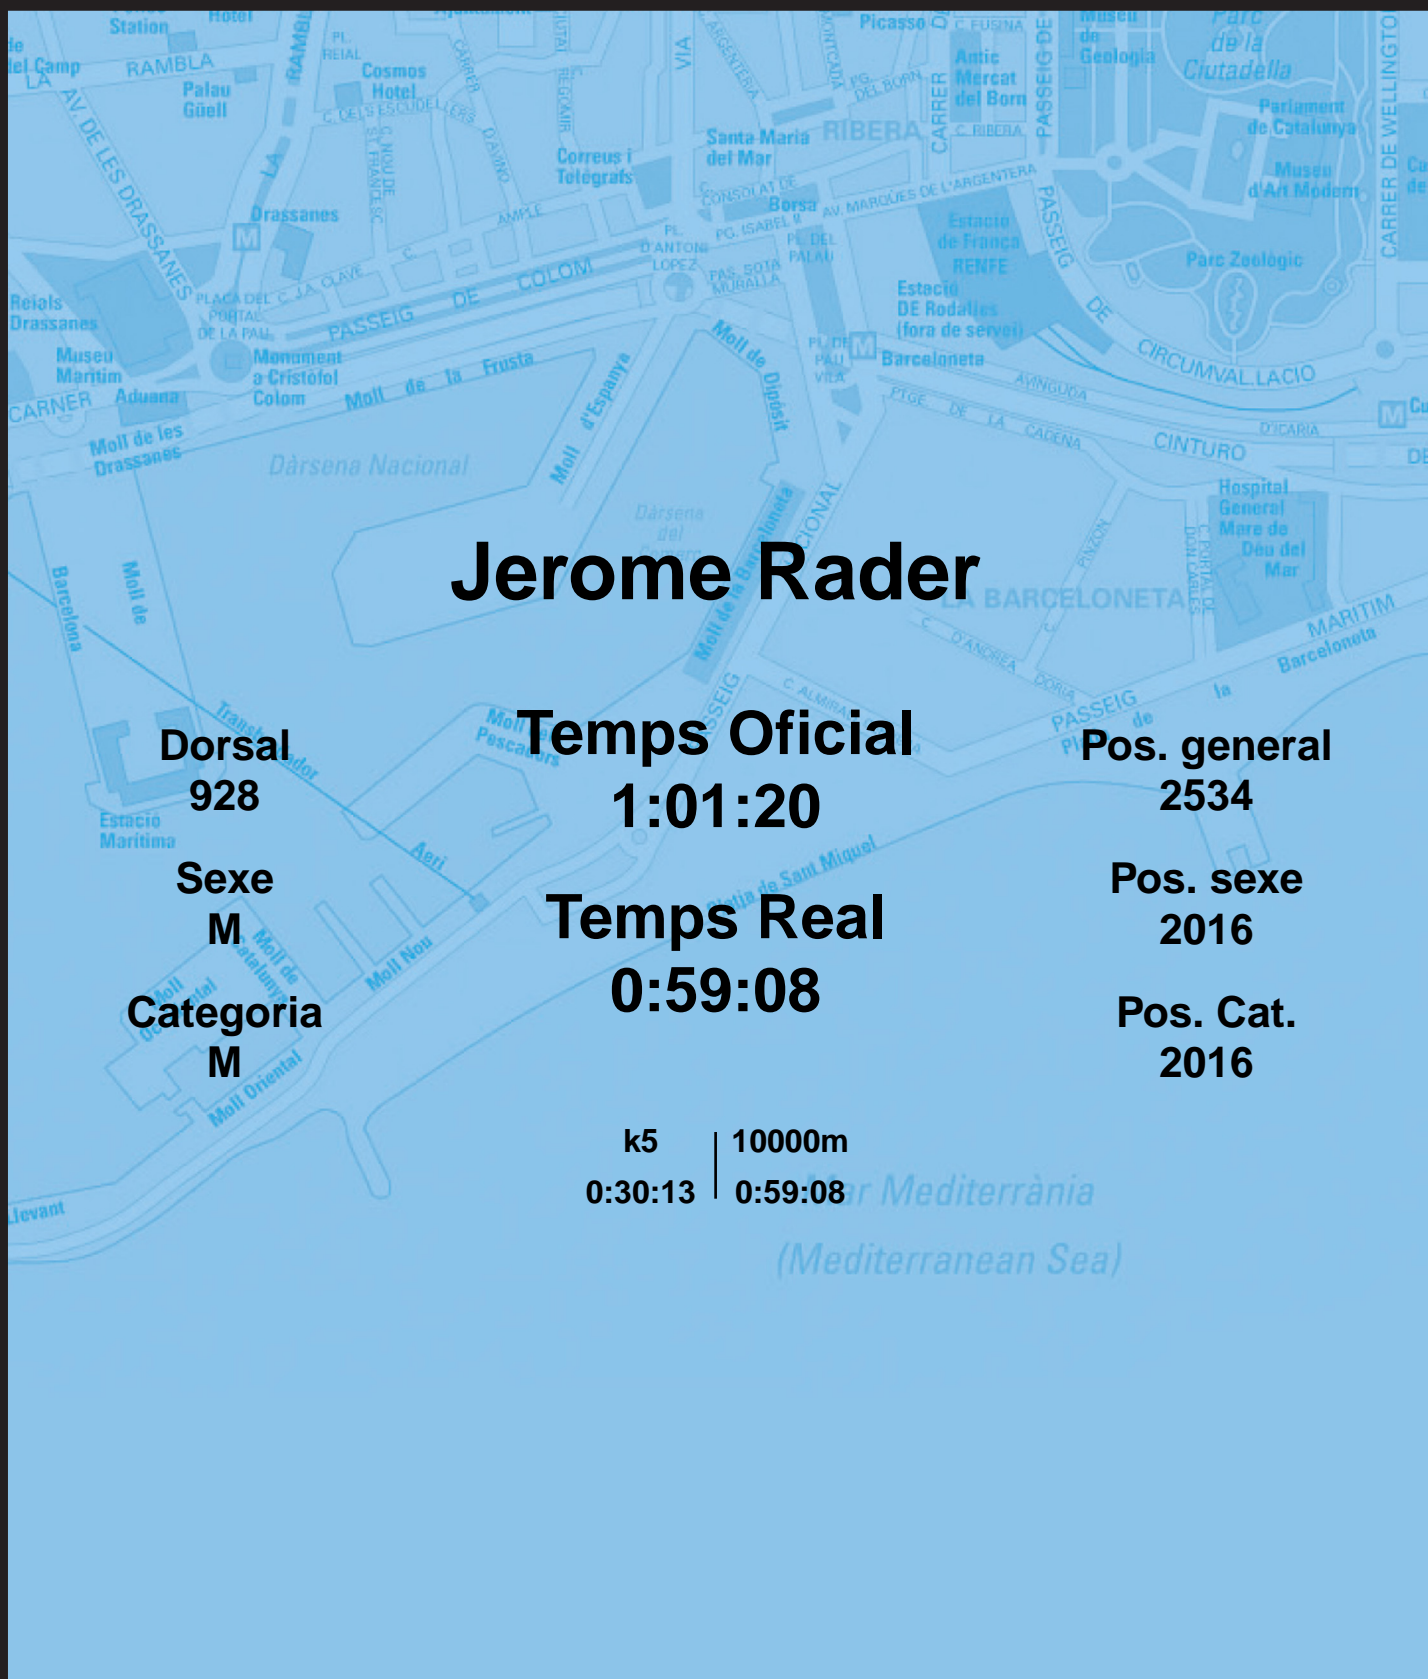

CORREBARRI

Suma't a la festa

16/10/2016

Ajuntament de
Barcelona

Jerome Rader

Dorsal
928

Sexe
M

Categoria
M

Temps Oficial
1:01:20

Temps Real
0:59:08

Pos. general
2534

Pos. sexe
2016

Pos. Cat.
2016

k5 | 10000m
0:30:13 | 0:59:08

Mar Mediterrània
(Mediterranean Sea)