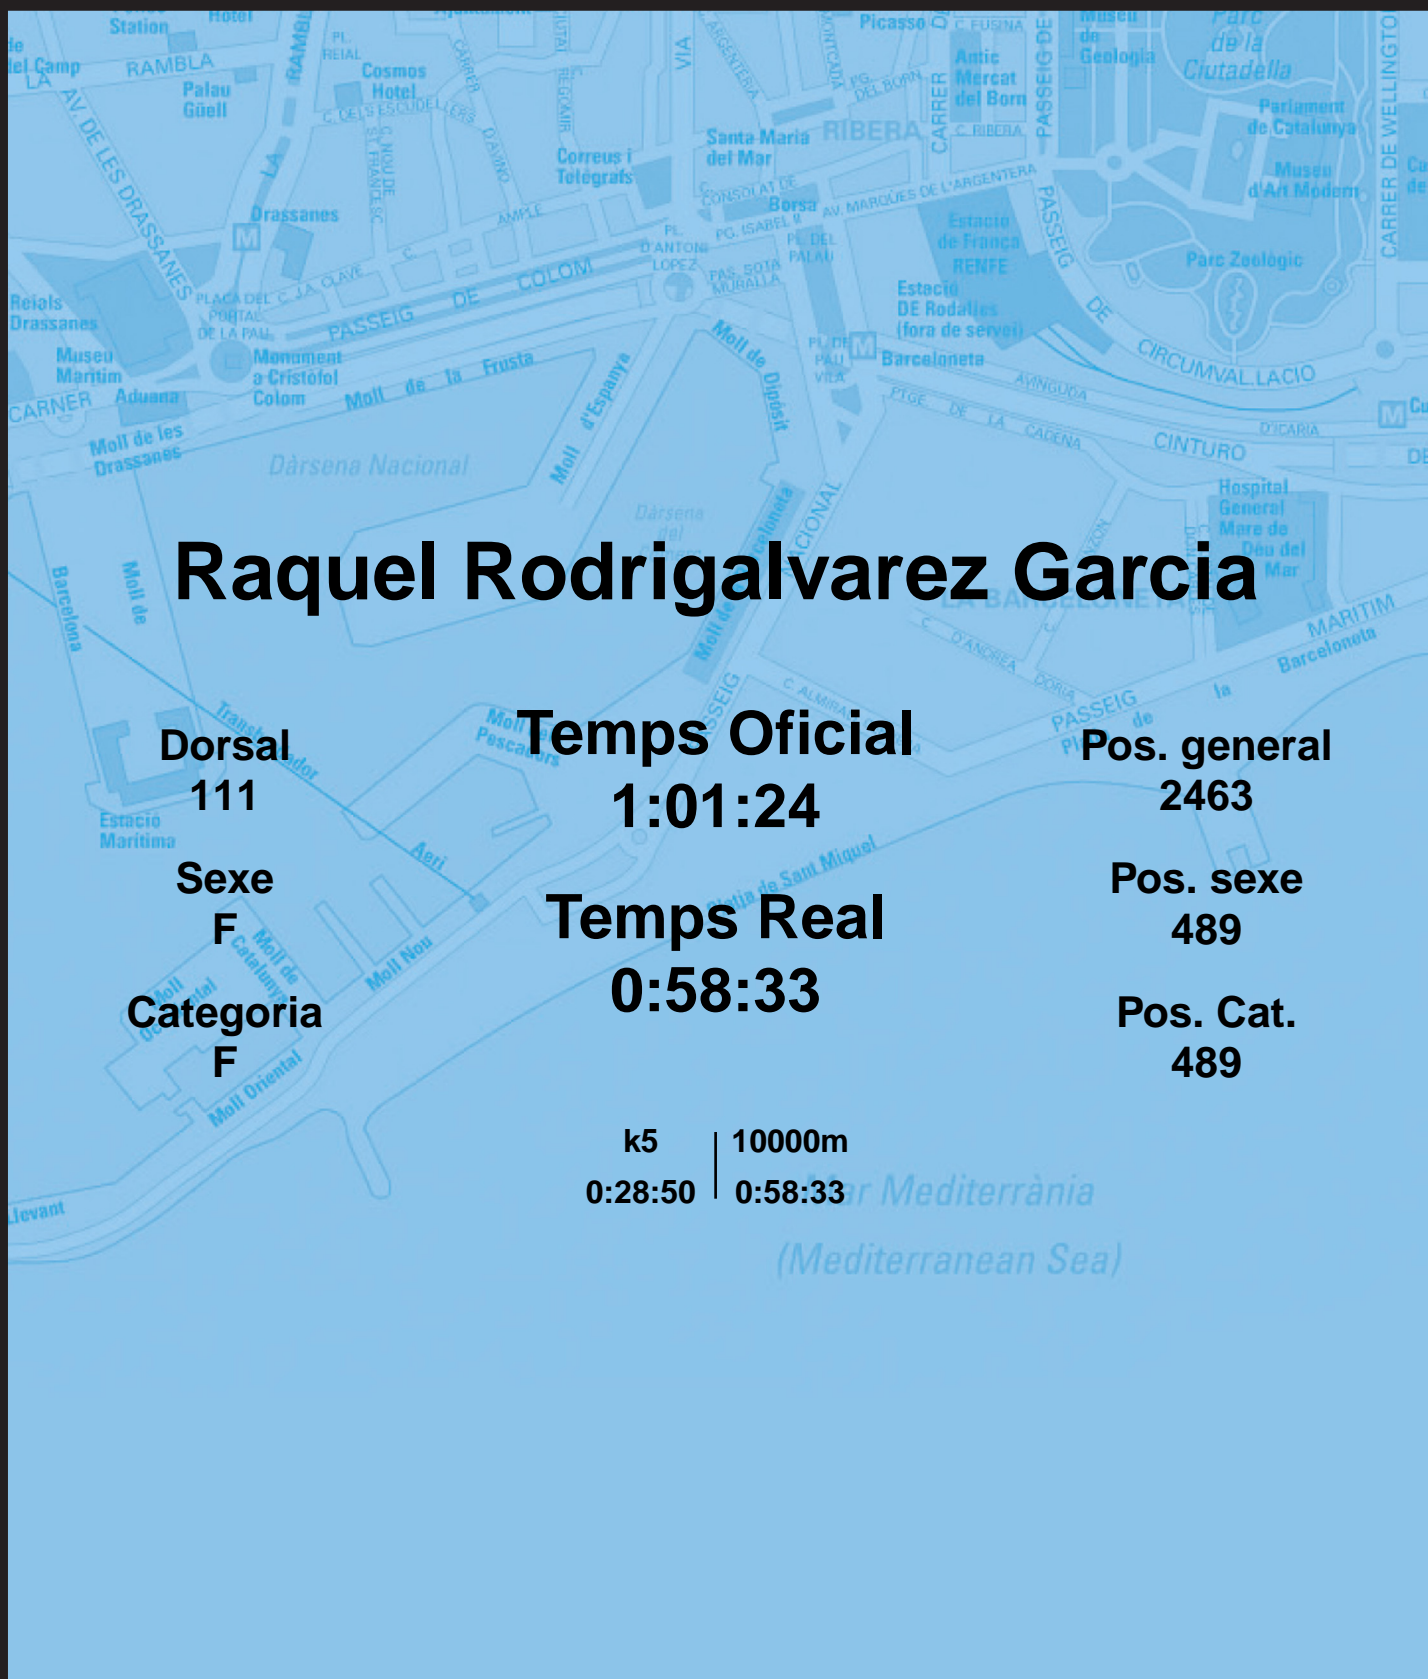

CORREBARRI

Suma't a la festa

16/10/2016

Ajuntament de
Barcelona

Raquel Rodrigalvarez Garcia

Dorsal
111

Sexe
F

Categoria
F

Temps Oficial
1:01:24

Temps Real
0:58:33

Pos. general
2463

Pos. sexe
489

Pos. Cat.
489

k5 | 10000m
0:28:50 | 0:58:33

Mar Mediterrània
(Mediterranean Sea)