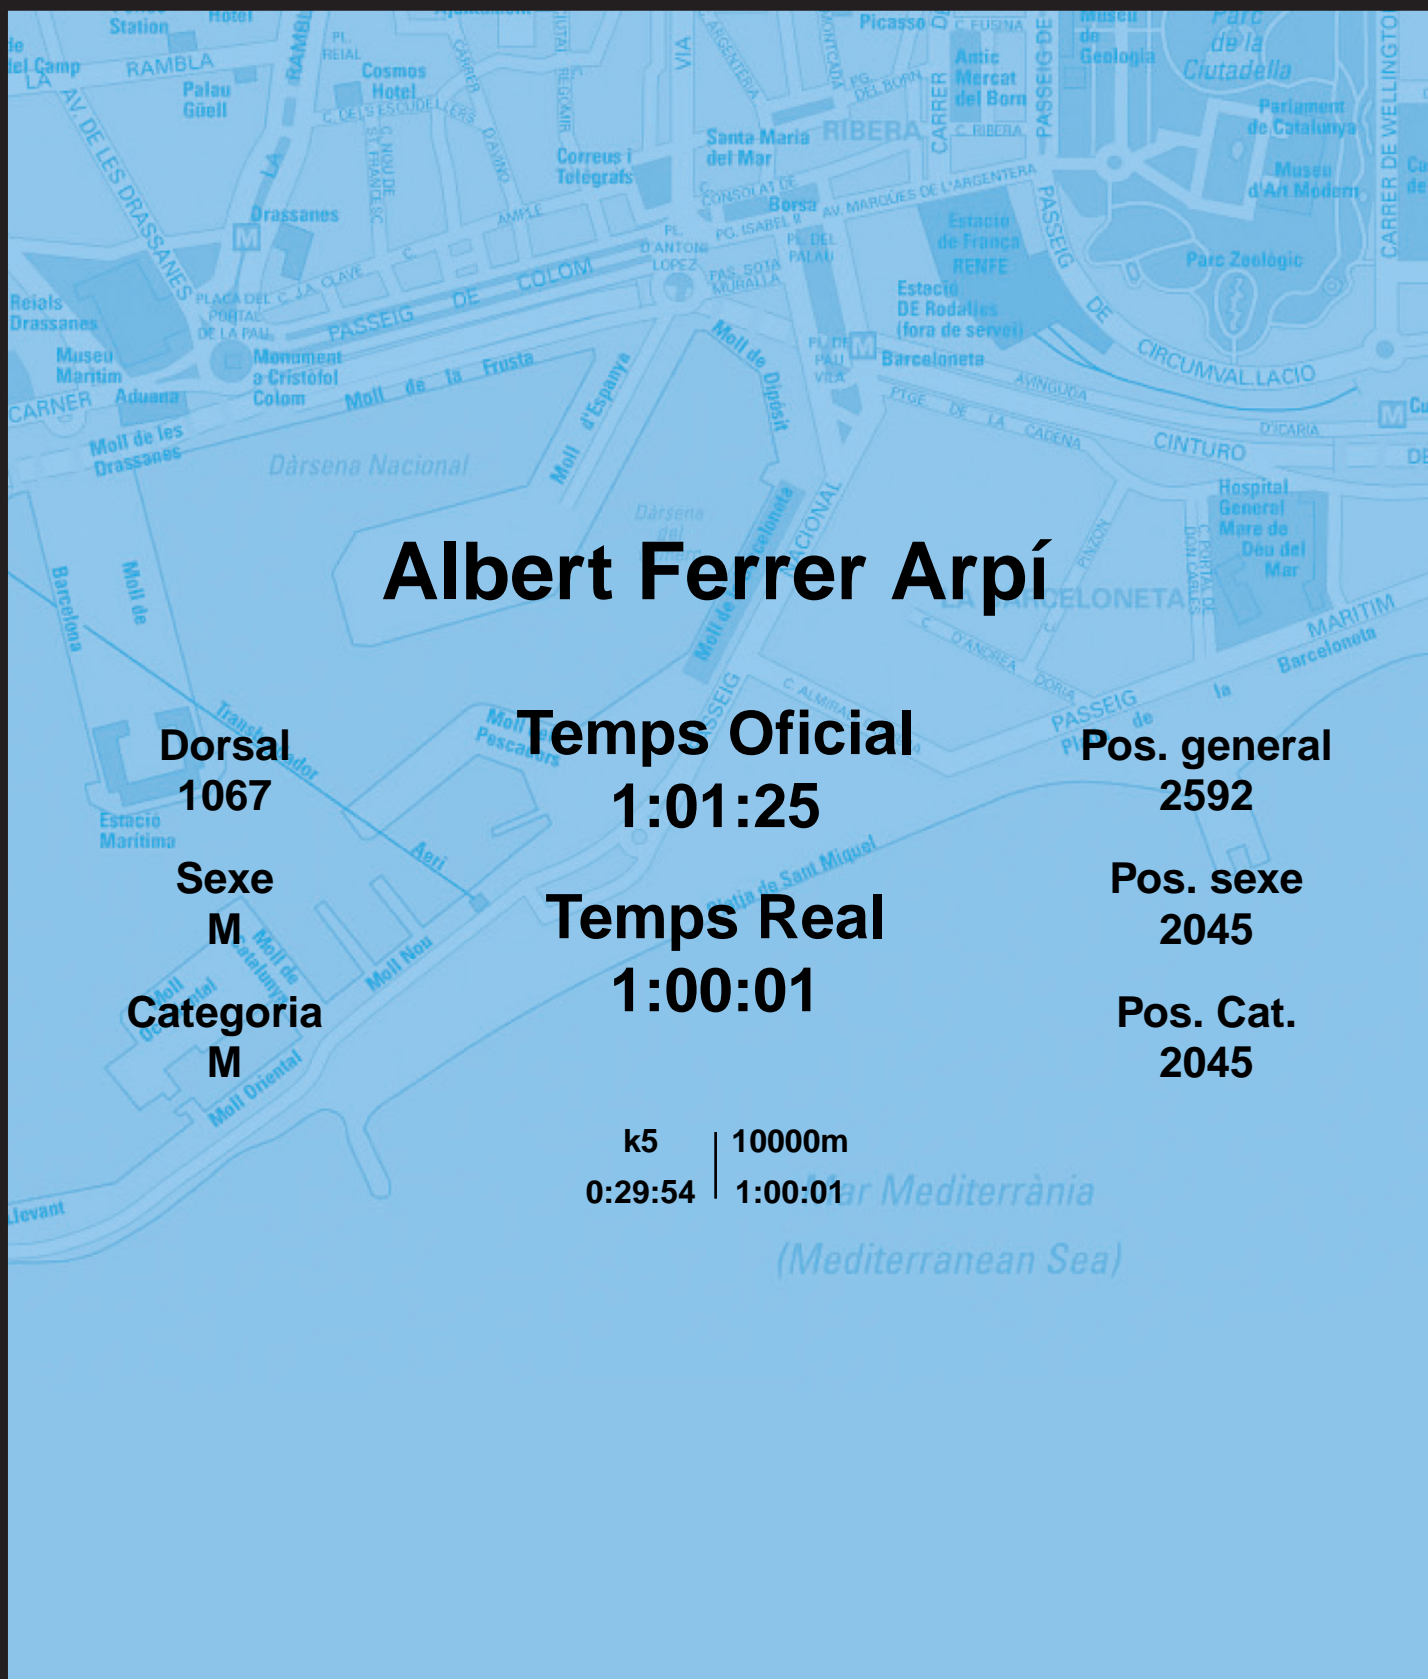

# CORREBARRI

Suma't a la festa

16/10/2016

Ajuntament de Barcelona

## Albert Ferrer Arpí

Dorsal  
1067

Sexe  
M

Categoria  
M

Temps Oficial  
1:01:25

Temps Real  
1:00:01

Pos. general  
2592

Pos. sexe  
2045

Pos. Cat.  
2045

k5 | 10000m  
0:29:54 | 1:00:01

Mar Mediterrània  
(Mediterranean Sea)