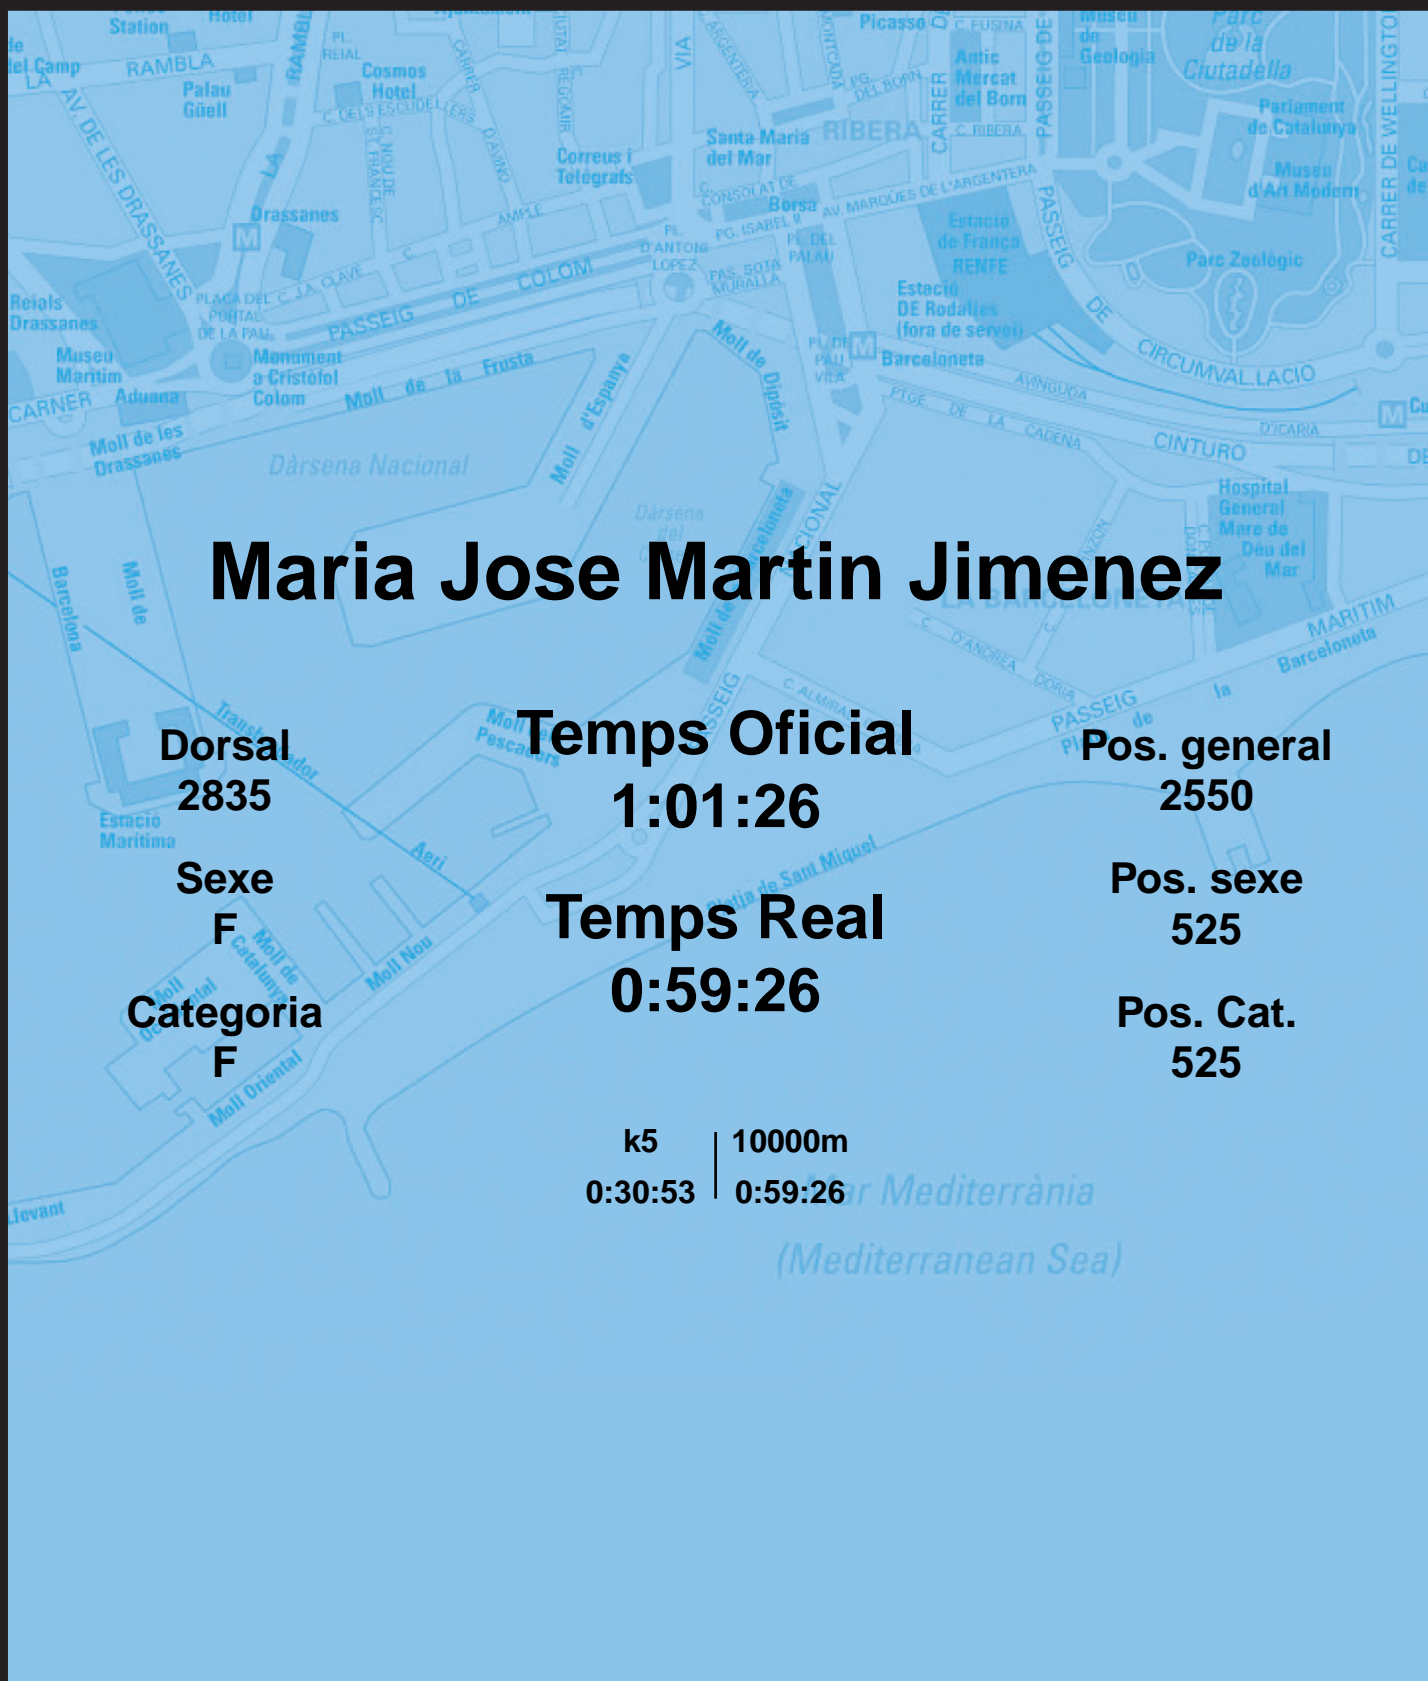

CORREBARRI

Suma't a la festa

16/10/2016

Ajuntament de Barcelona

Maria Jose Martin Jimenez

Dorsal
2835

Sexe
F

Categoria
F

Temps Oficial
1:01:26

Temps Real
0:59:26

Pos. general
2550

Pos. sexe
525

Pos. Cat.
525

k5 | 10000m
0:30:53 | 0:59:26

Mar Mediterrània
(Mediterranean Sea)