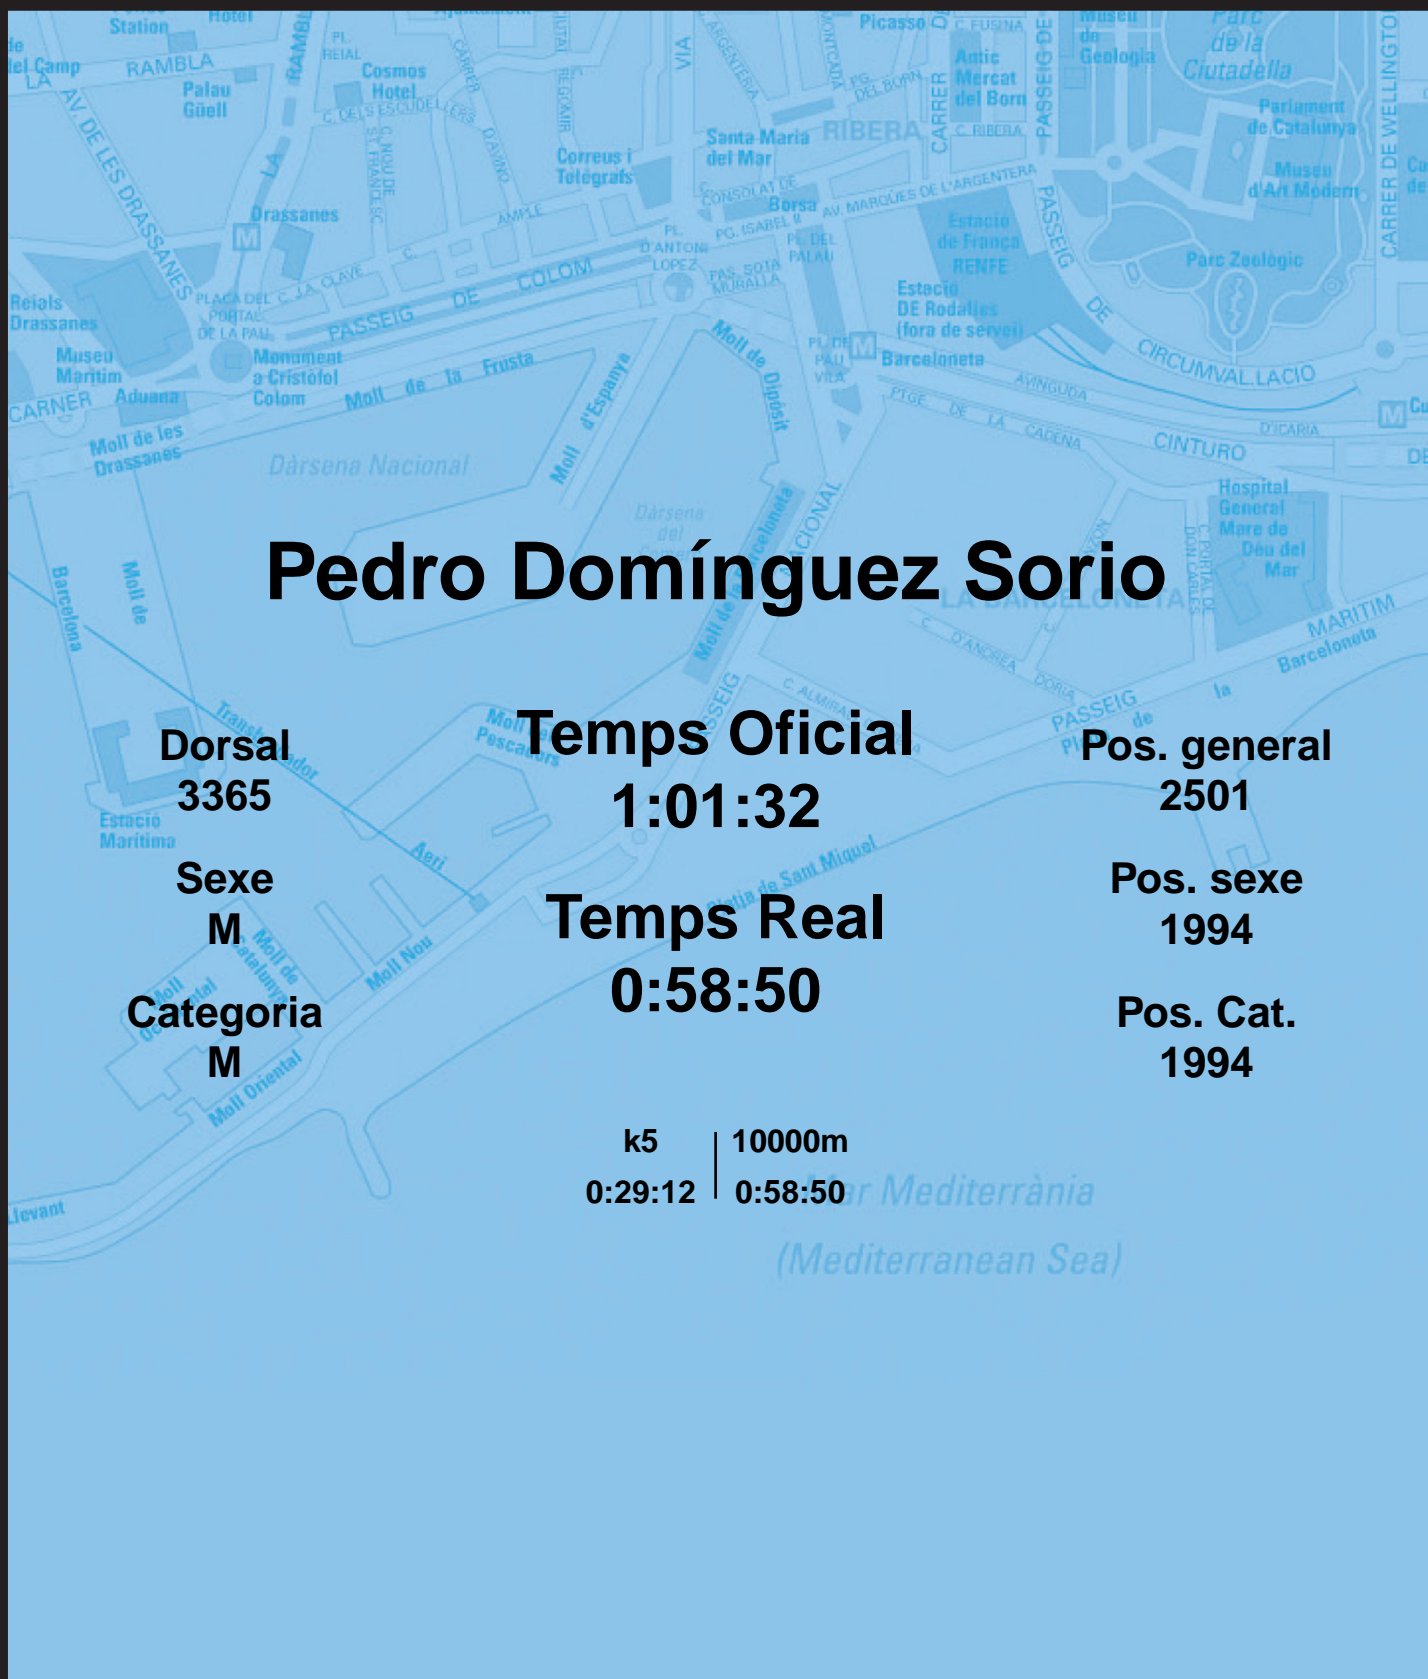

CORREBARRI

Suma't a la festa

16/10/2016

Ajuntament de Barcelona

Pedro Domínguez Sorio

Dorsal
3365

Sexe
M

Categoria
M

Temps Oficial
1:01:32

Temps Real
0:58:50

Pos. general
2501

Pos. sexe
1994

Pos. Cat.
1994

k5 | 10000m
0:29:12 | 0:58:50

Mar Mediterrània
(Mediterranean Sea)