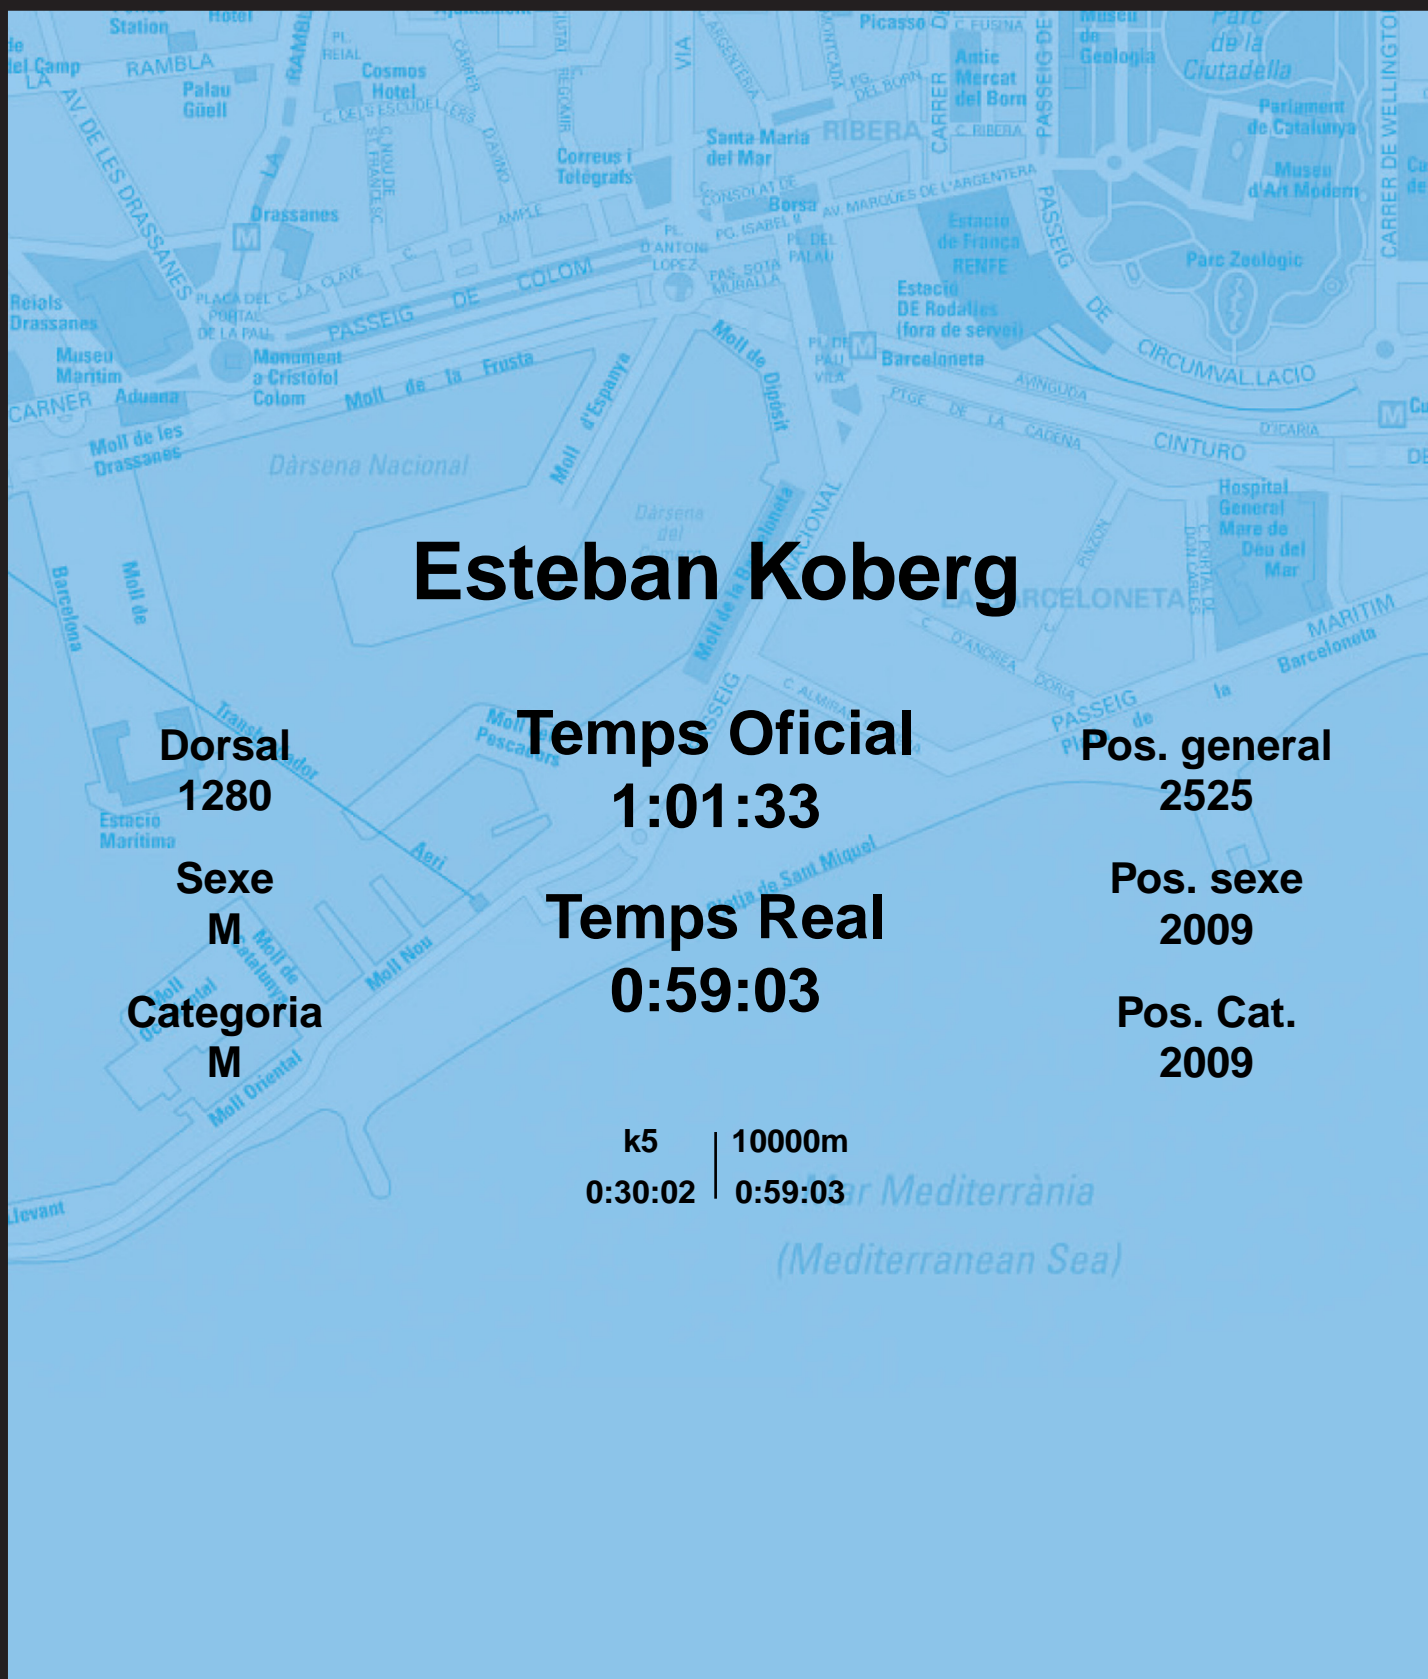

CORREBARRI

Suma't a la festa

16/10/2016

Ajuntament de
Barcelona

Esteban Koberg

Dorsal
1280

Sexe
M

Categoria
M

Temps Oficial
1:01:33

Temps Real
0:59:03

Pos. general
2525

Pos. sexe
2009

Pos. Cat.
2009

k5 | 10000m
0:30:02 | 0:59:03

Mar Mediterrània
(Mediterranean Sea)