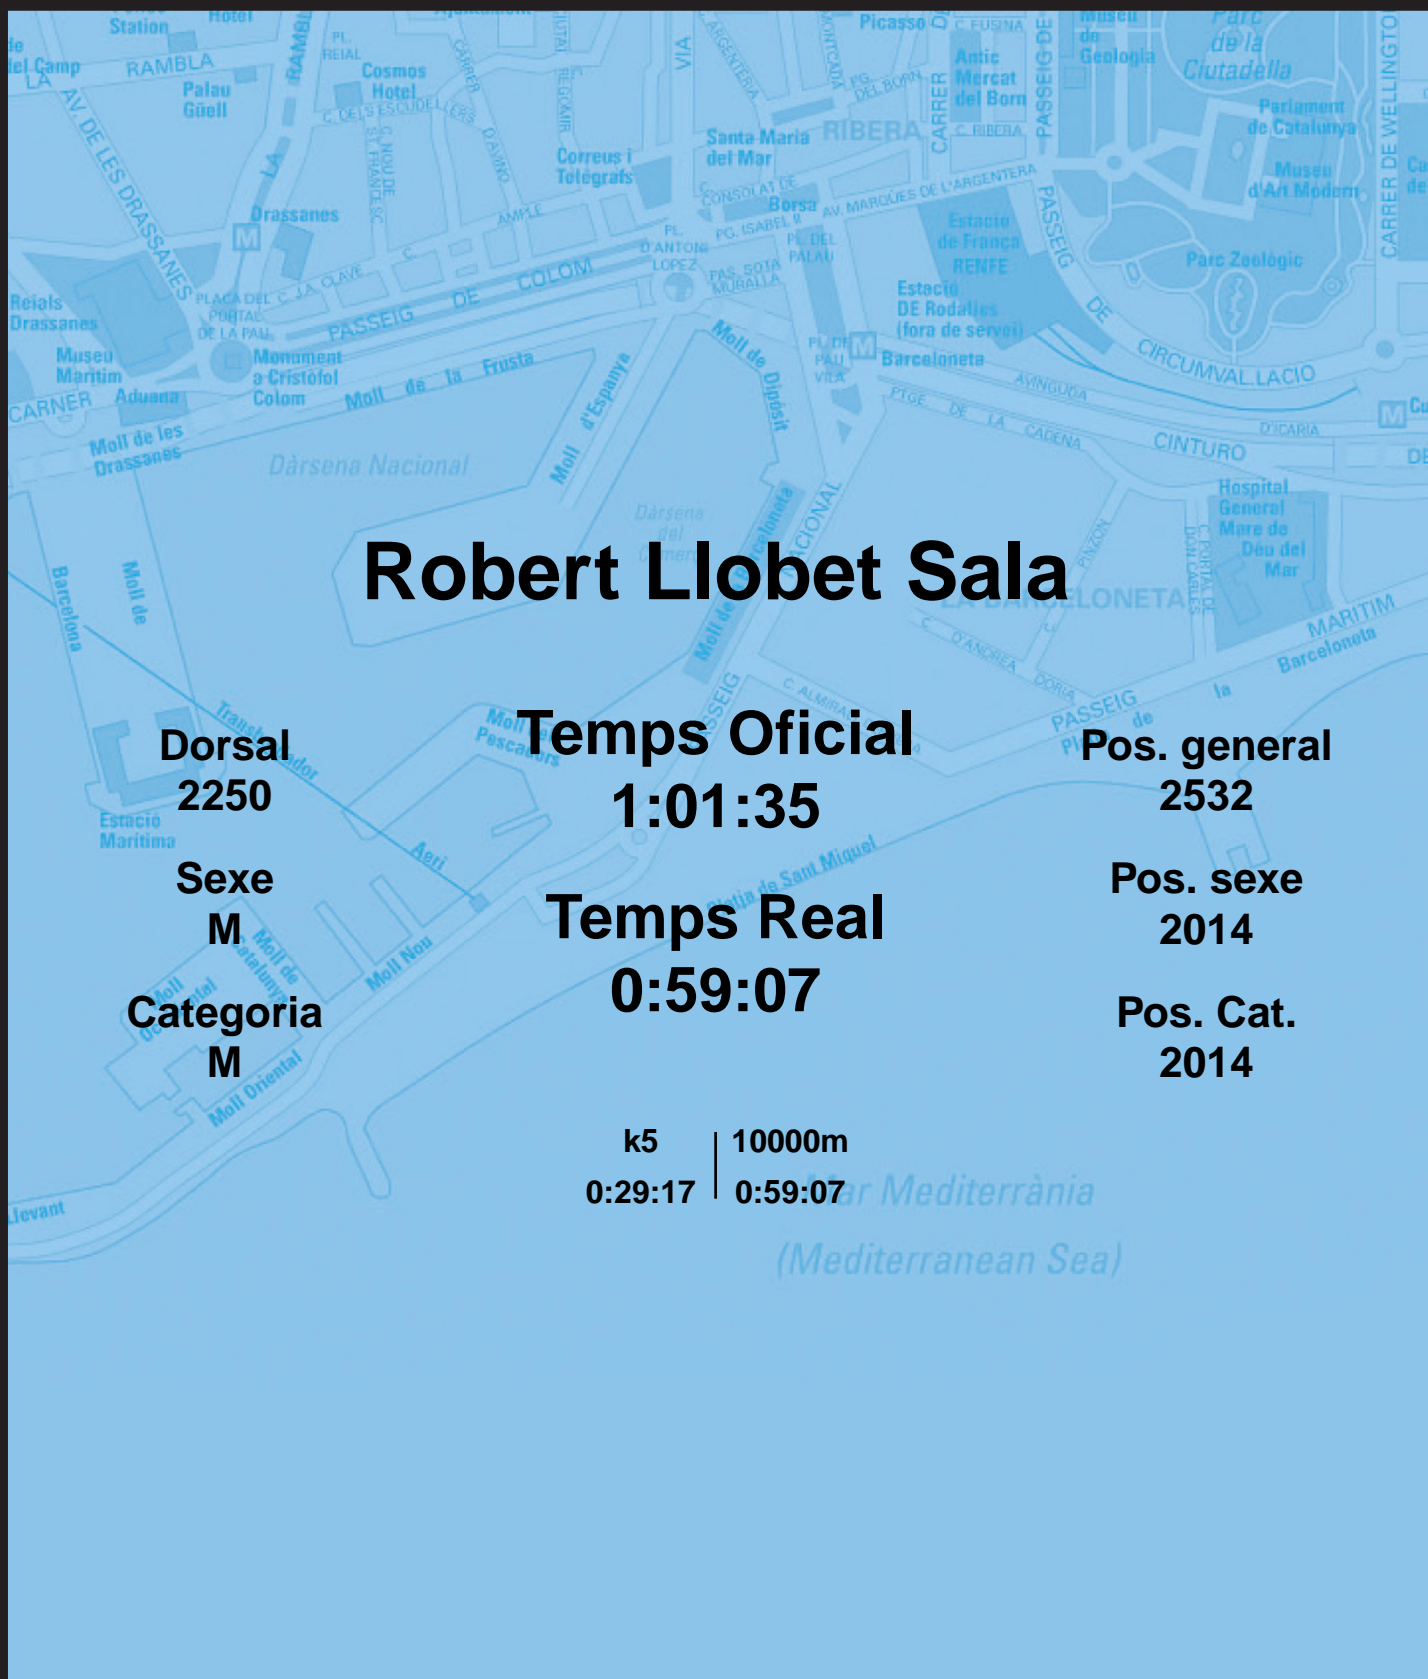

# CORREBARRI

Suma't a la festa

16/10/2016

Ajuntament de  
Barcelona

## Robert Llobet Sala

Dorsal  
2250

Sexe  
M

Categoria  
M

Temps Oficial  
1:01:35

Temps Real  
0:59:07

Pos. general  
2532

Pos. sexe  
2014

Pos. Cat.  
2014

k5 | 10000m  
0:29:17 | 0:59:07

Mar Mediterrània  
(Mediterranean Sea)