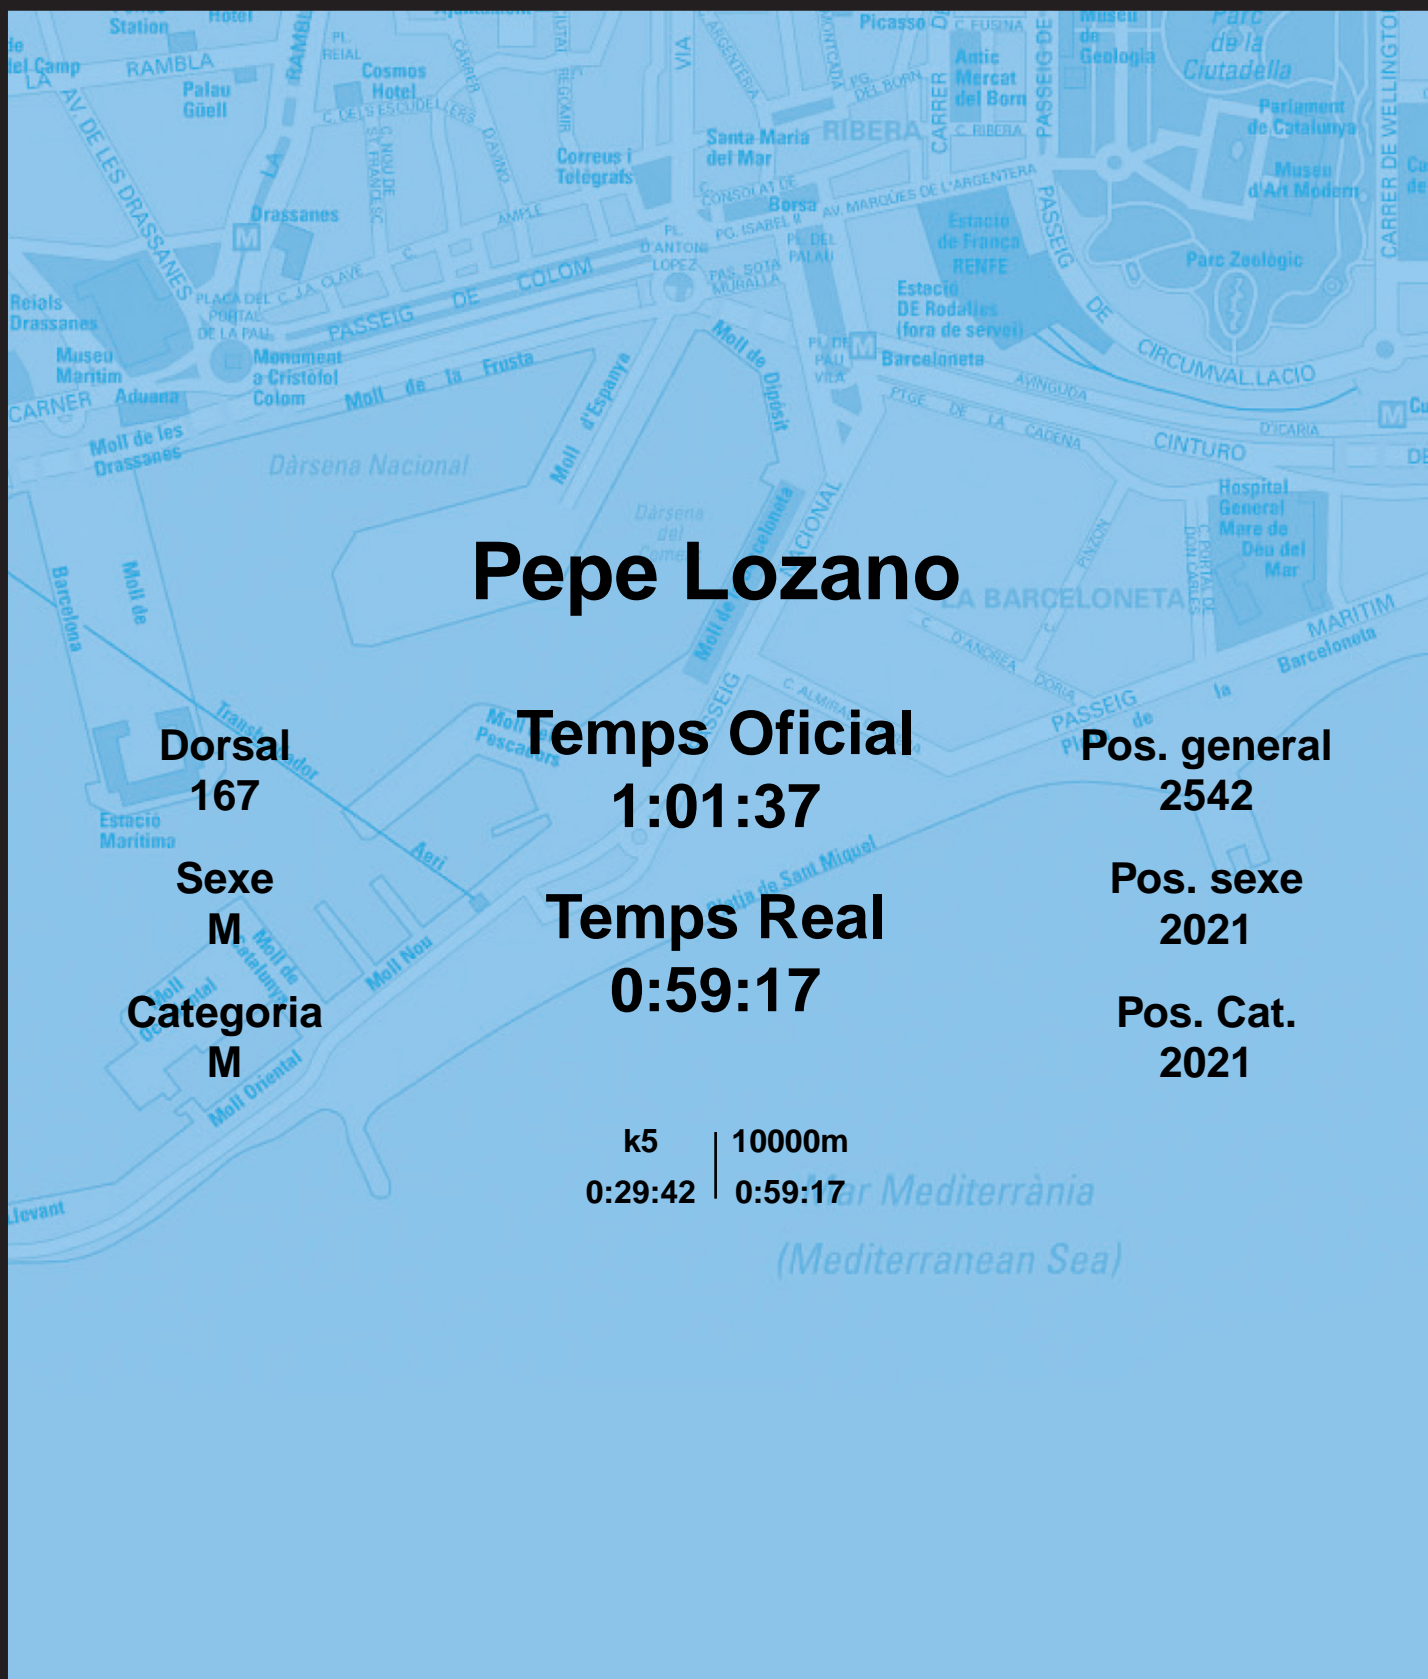

CORREBARRI

Suma't a la festa

16/10/2016

Ajuntament de
Barcelona

Pepe Lozano

Dorsal
167

Sexe
M

Categoria
M

Temps Oficial
1:01:37

Temps Real
0:59:17

Pos. general
2542

Pos. sexe
2021

Pos. Cat.
2021

k5 | 10000m
0:29:42 | 0:59:17

Mar Mediterrània
(Mediterranean Sea)