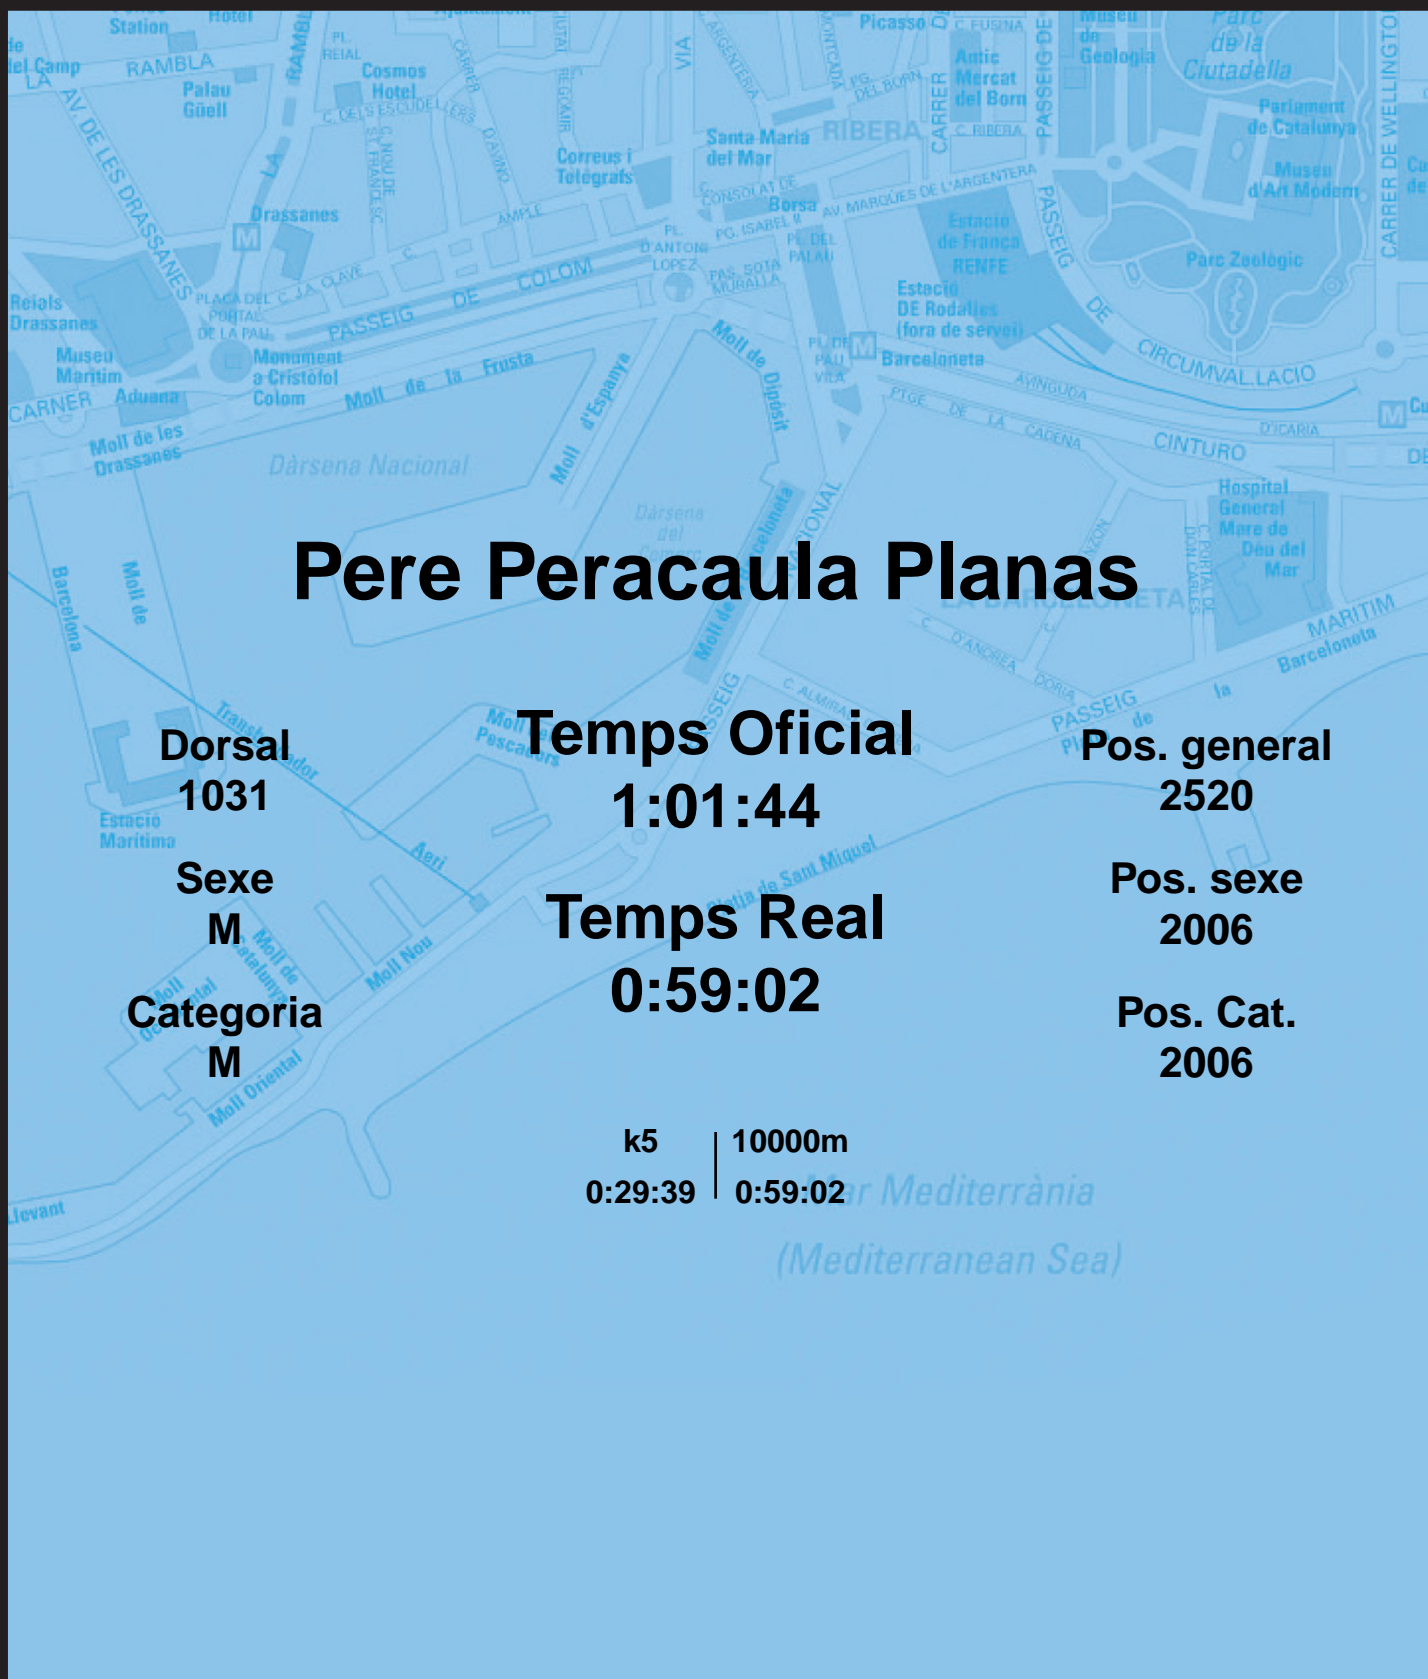

CORREBARRI

Suma't a la festa

16/10/2016

Ajuntament de
Barcelona

Pere Peracaula Planas

Dorsal
1031

Sexe
M

Categoria
M

Temps Oficial
1:01:44

Temps Real
0:59:02

Pos. general
2520

Pos. sexe
2006

Pos. Cat.
2006

k5 | 10000m
0:29:39 | 0:59:02

Mar Mediterrània
(Mediterranean Sea)