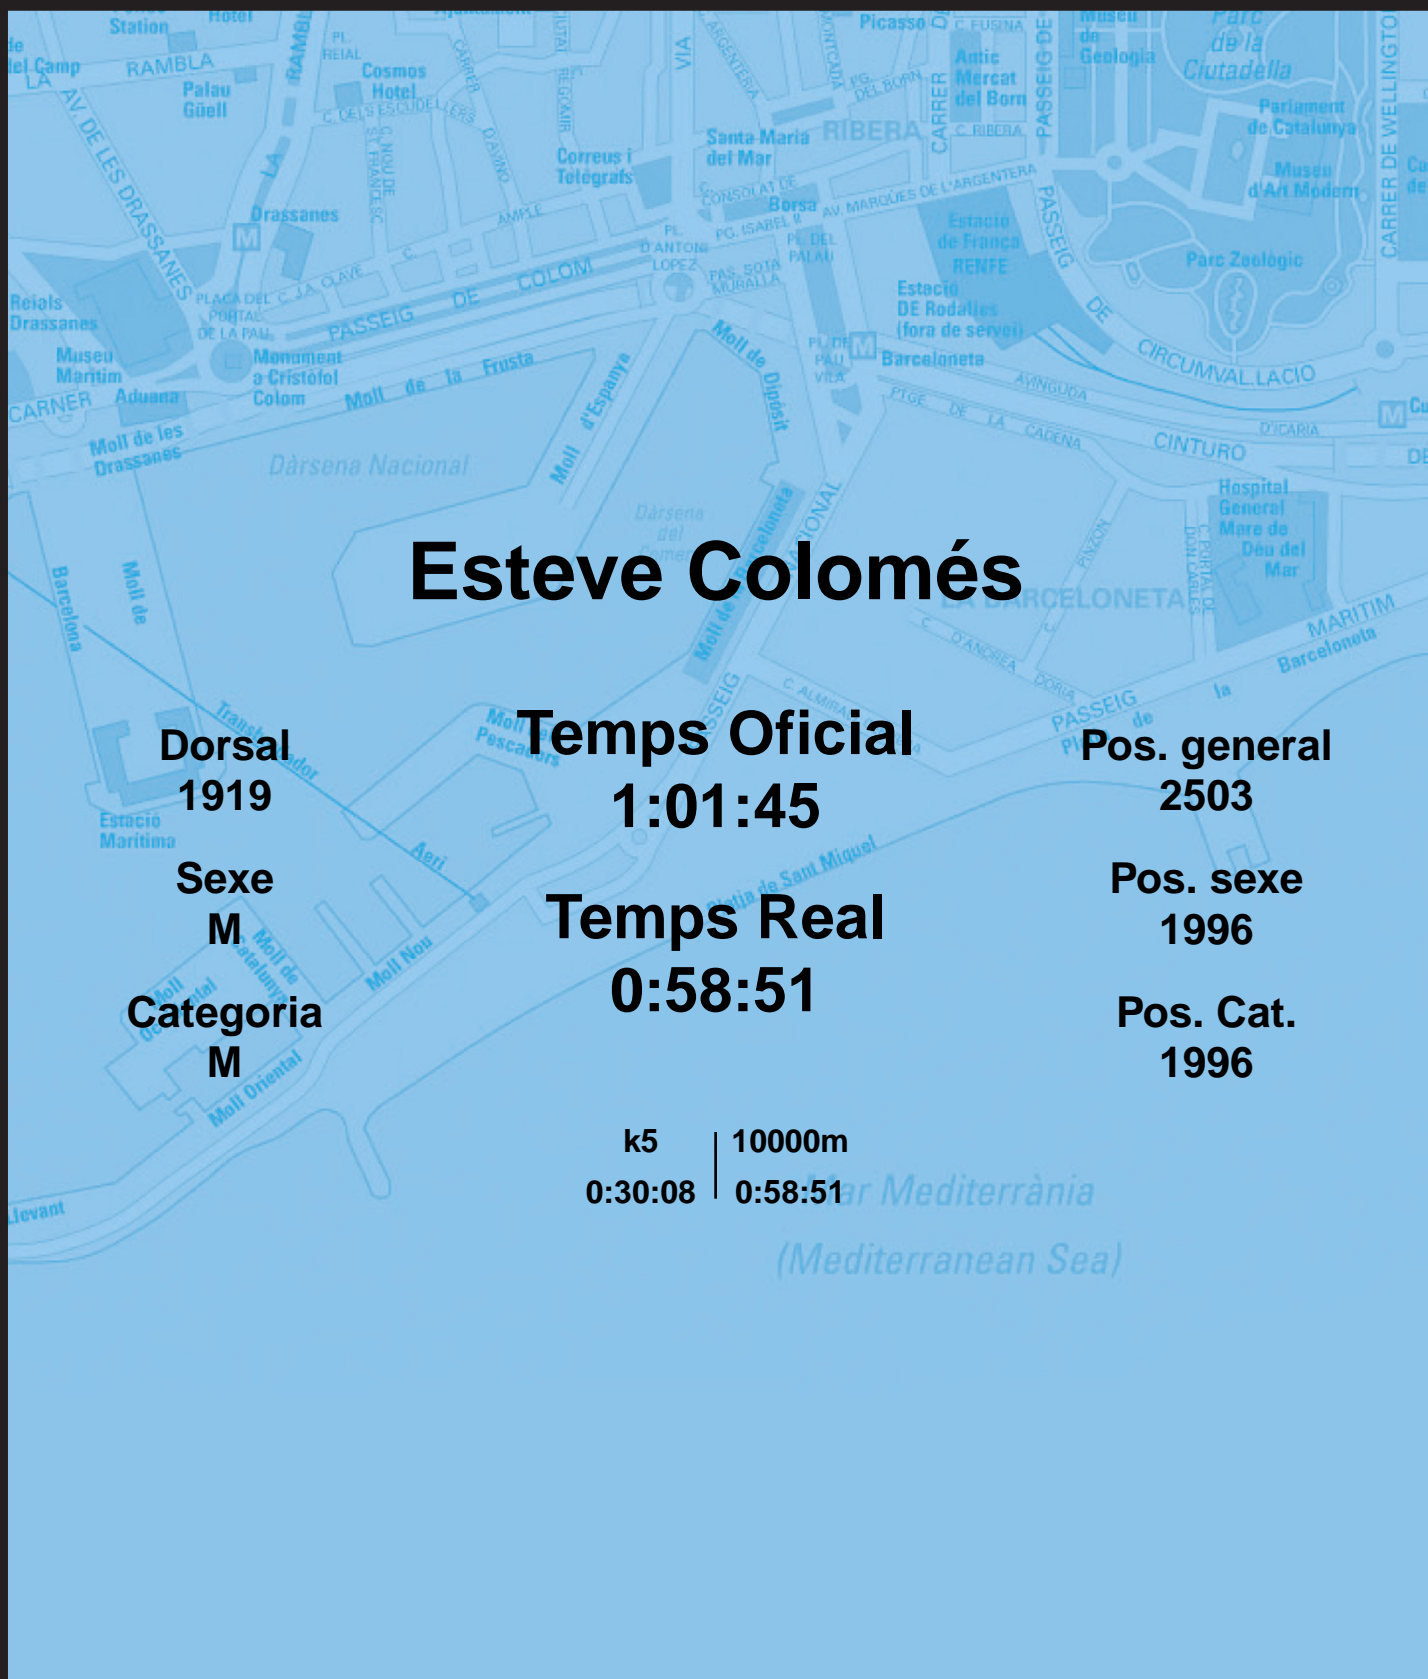

CORREBARRI

Suma't a la festa

16/10/2016

Ajuntament de
Barcelona

Esteve Colomé

Dorsal
1919

Sexe
M

Categoria
M

Temps Oficial
1:01:45

Temps Real
0:58:51

Pos. general
2503

Pos. sexe
1996

Pos. Cat.
1996

k5 | 10000m
0:30:08 | 0:58:51

Mar Mediterrània
(Mediterranean Sea)