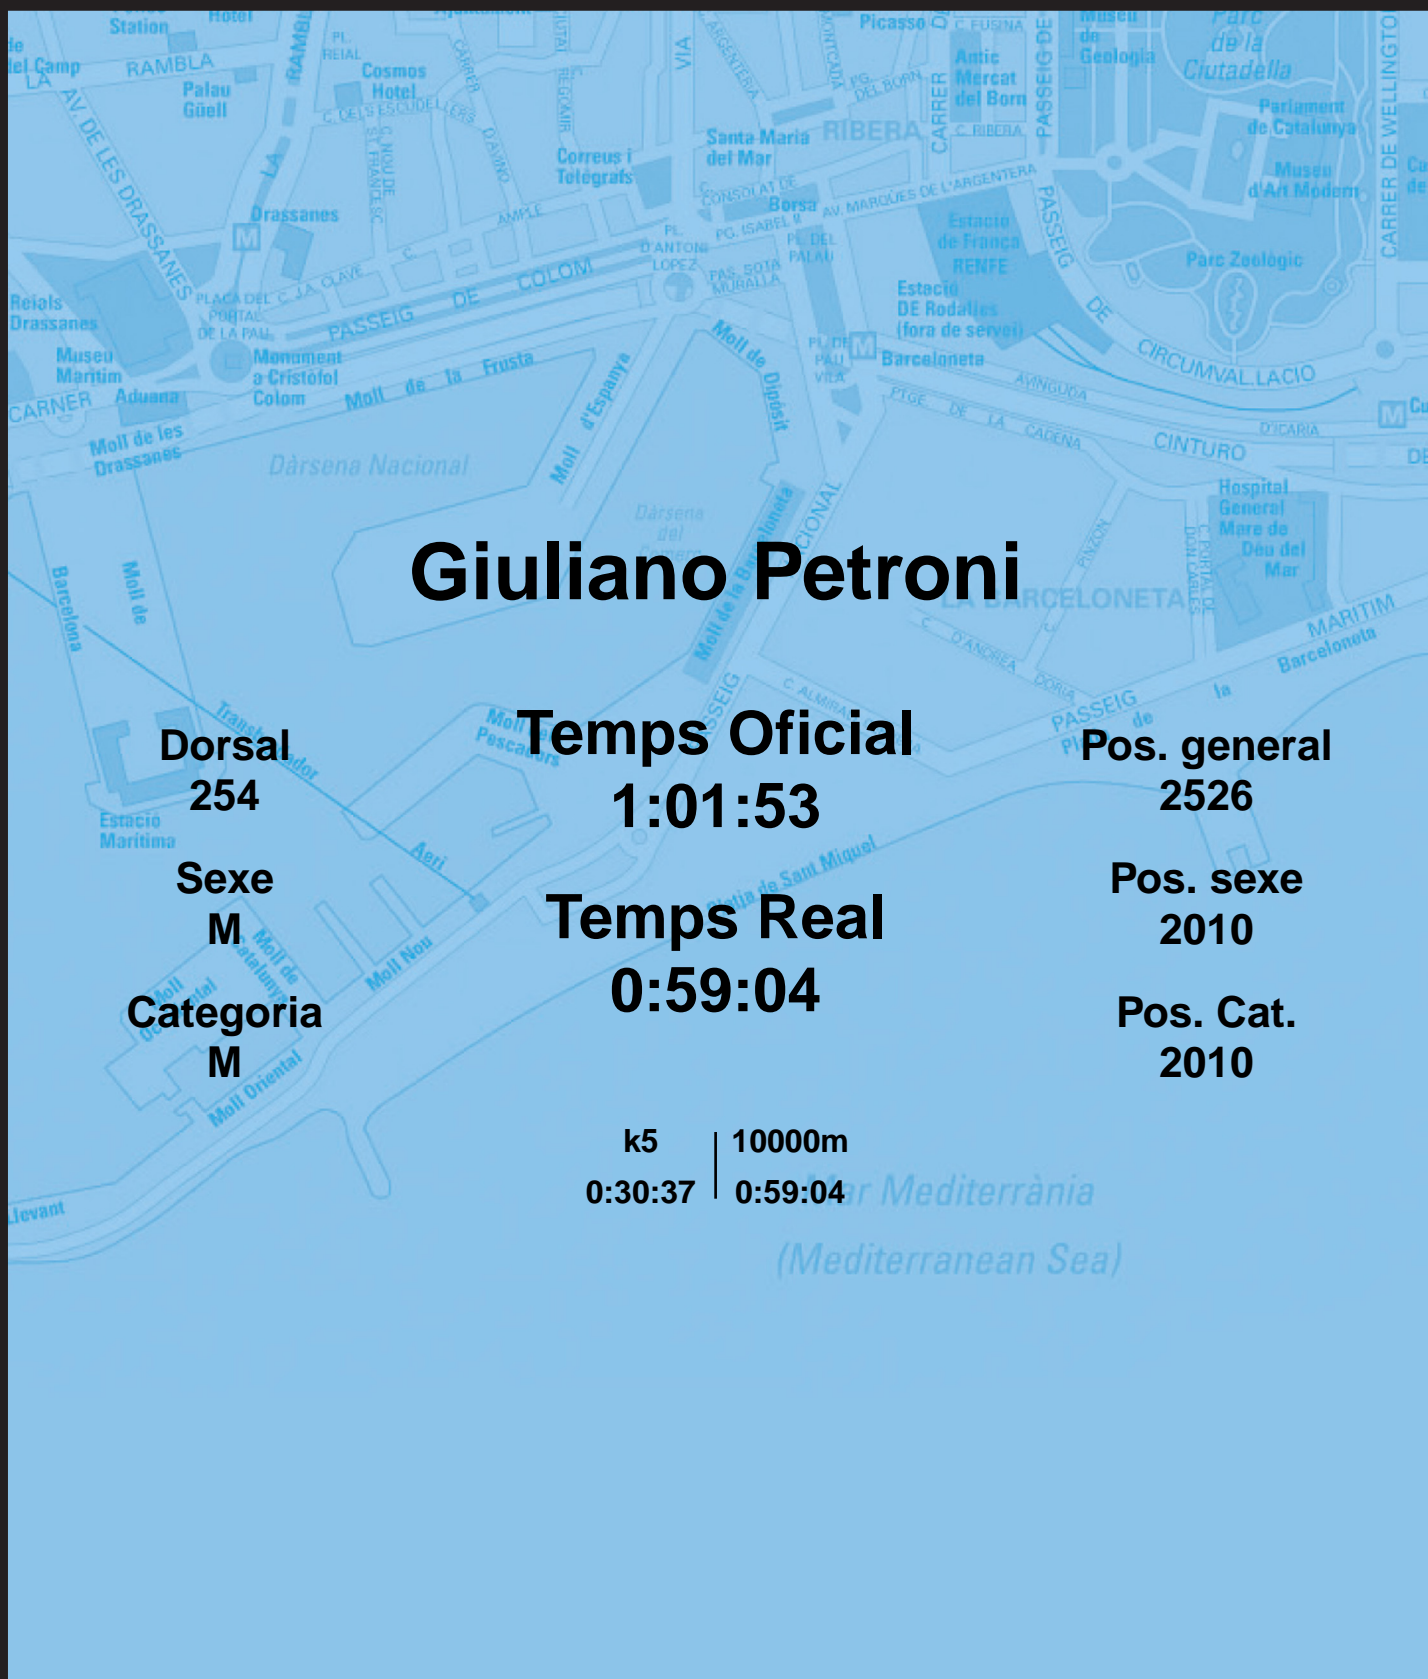

CORREBARRI

Suma't a la festa

16/10/2016

Ajuntament de
Barcelona

Giuliano Petroni

Dorsal
254

Sexe
M

Categoria
M

Temps Oficial
1:01:53

Temps Real
0:59:04

k5 | 10000m
0:30:37 | 0:59:04

Pos. general
2526

Pos. sexe
2010

Pos. Cat.
2010