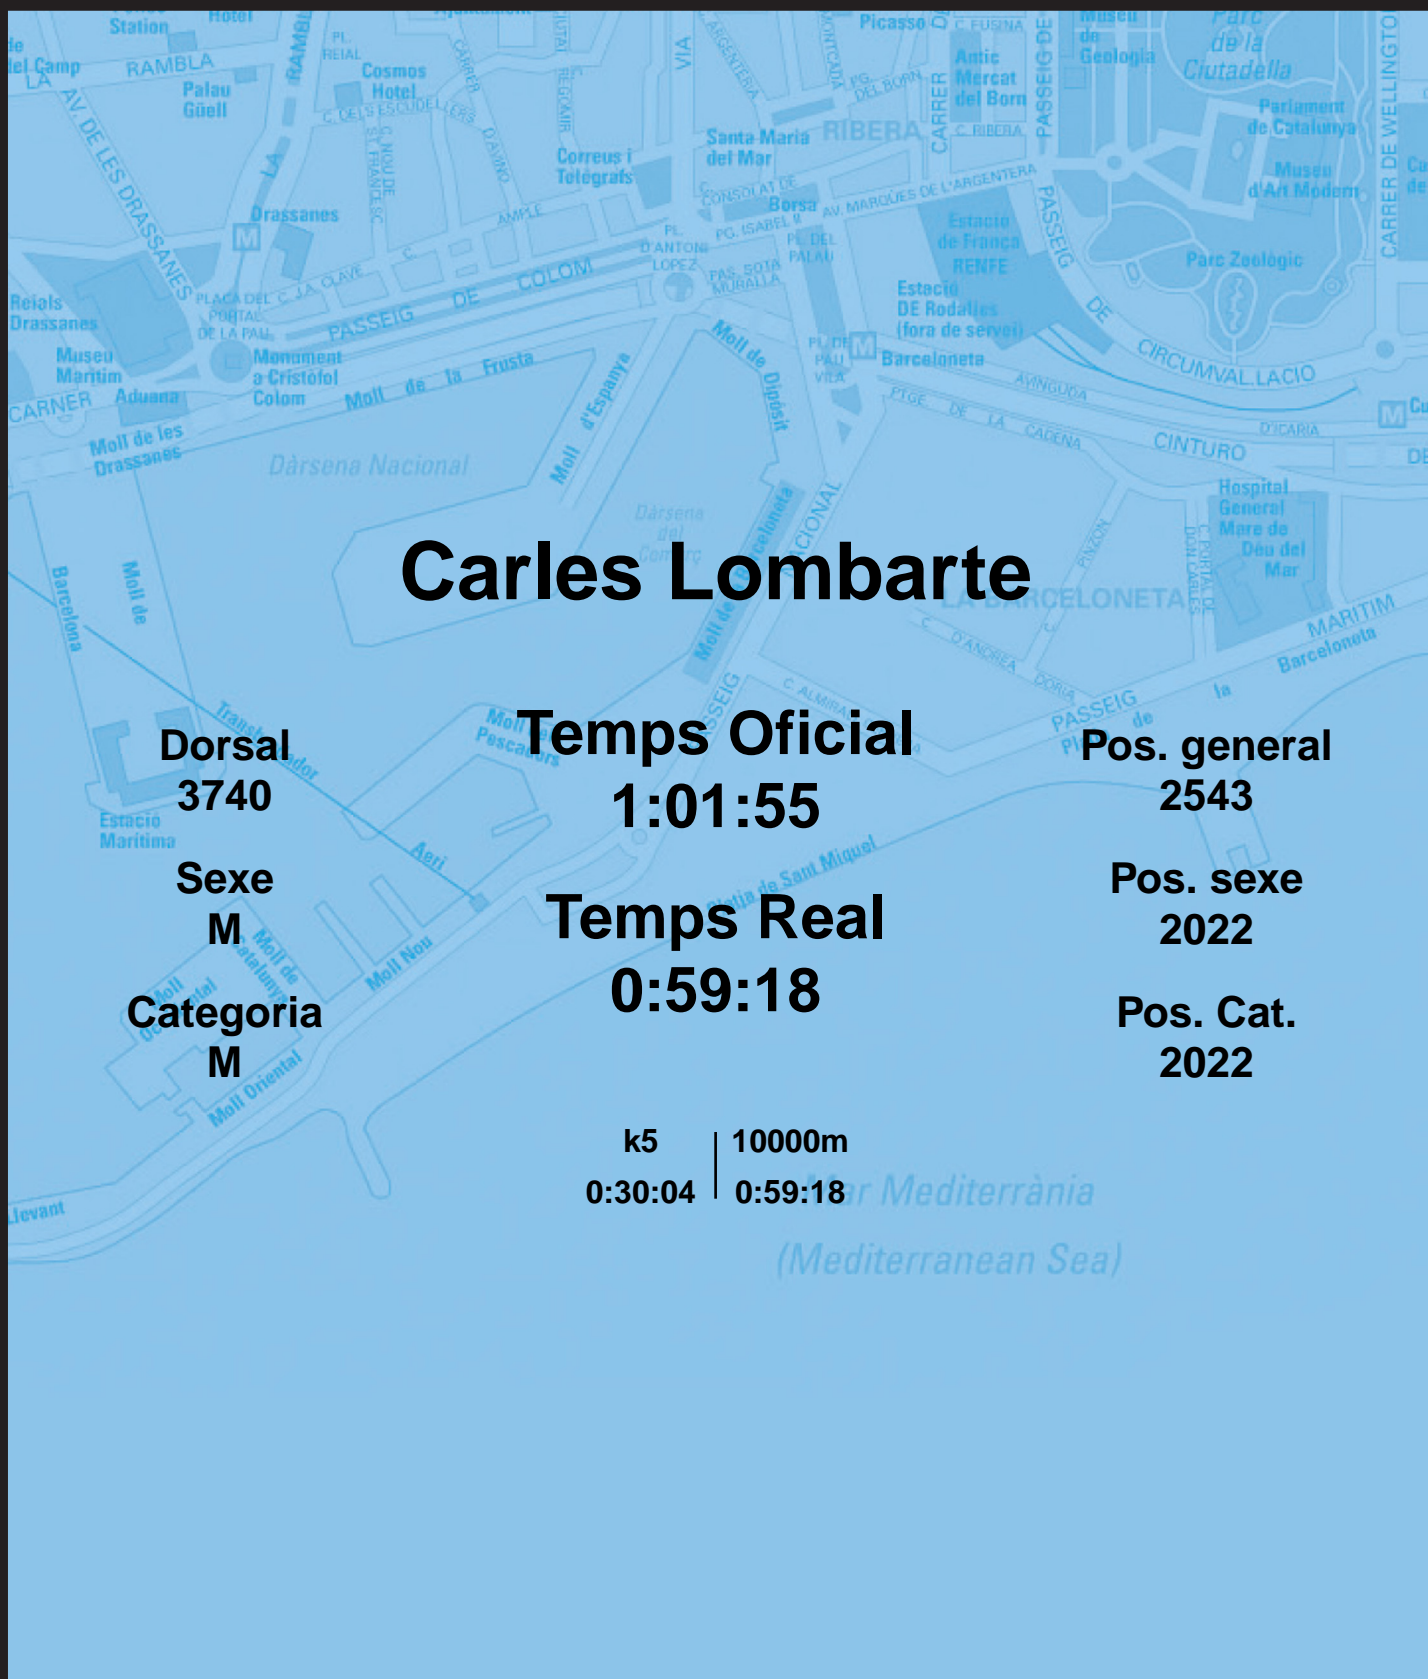

# CORREBARRI

Suma't a la festa

16/10/2016

Ajuntament de  
Barcelona

## Carles Lombarte

Dorsal  
3740

Sexe  
M

Categoria  
M

Temps Oficial  
1:01:55

Temps Real  
0:59:18

Pos. general  
2543

Pos. sexe  
2022

Pos. Cat.  
2022

k5 | 10000m  
0:30:04 | 0:59:18

Mar Mediterrània  
(Mediterranean Sea)