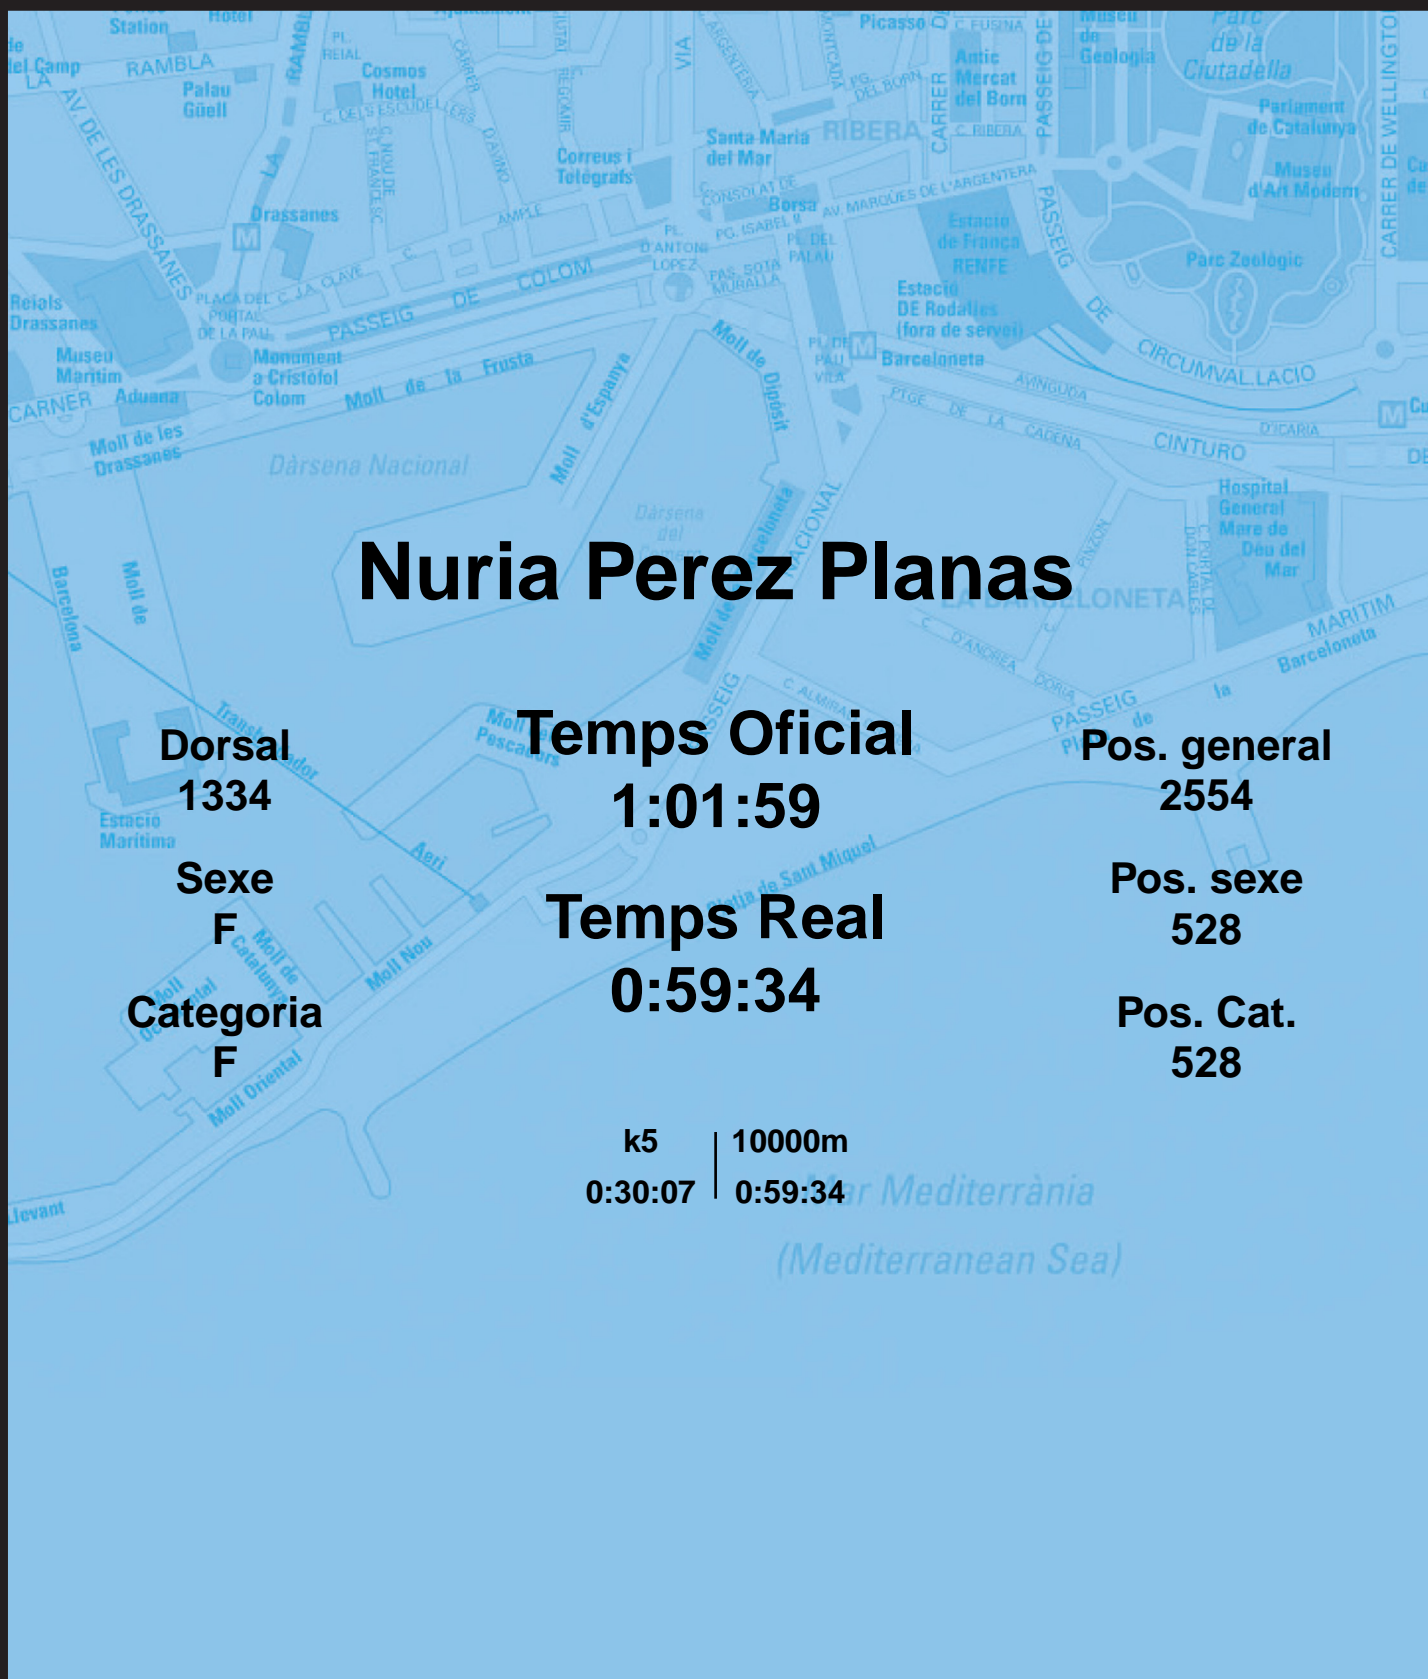

CORREBARRI

Suma't a la festa
16/10/2016

Ajuntament de
Barcelona

Nuria Perez Planas

Dorsal
1334

Sexe
F

Categoria
F

Temps Oficial
1:01:59

Temps Real
0:59:34

Pos. general
2554

Pos. sexe
528

Pos. Cat.
528

k5 | 10000m
0:30:07 | 0:59:34

Mar Mediterrània
(Mediterranean Sea)