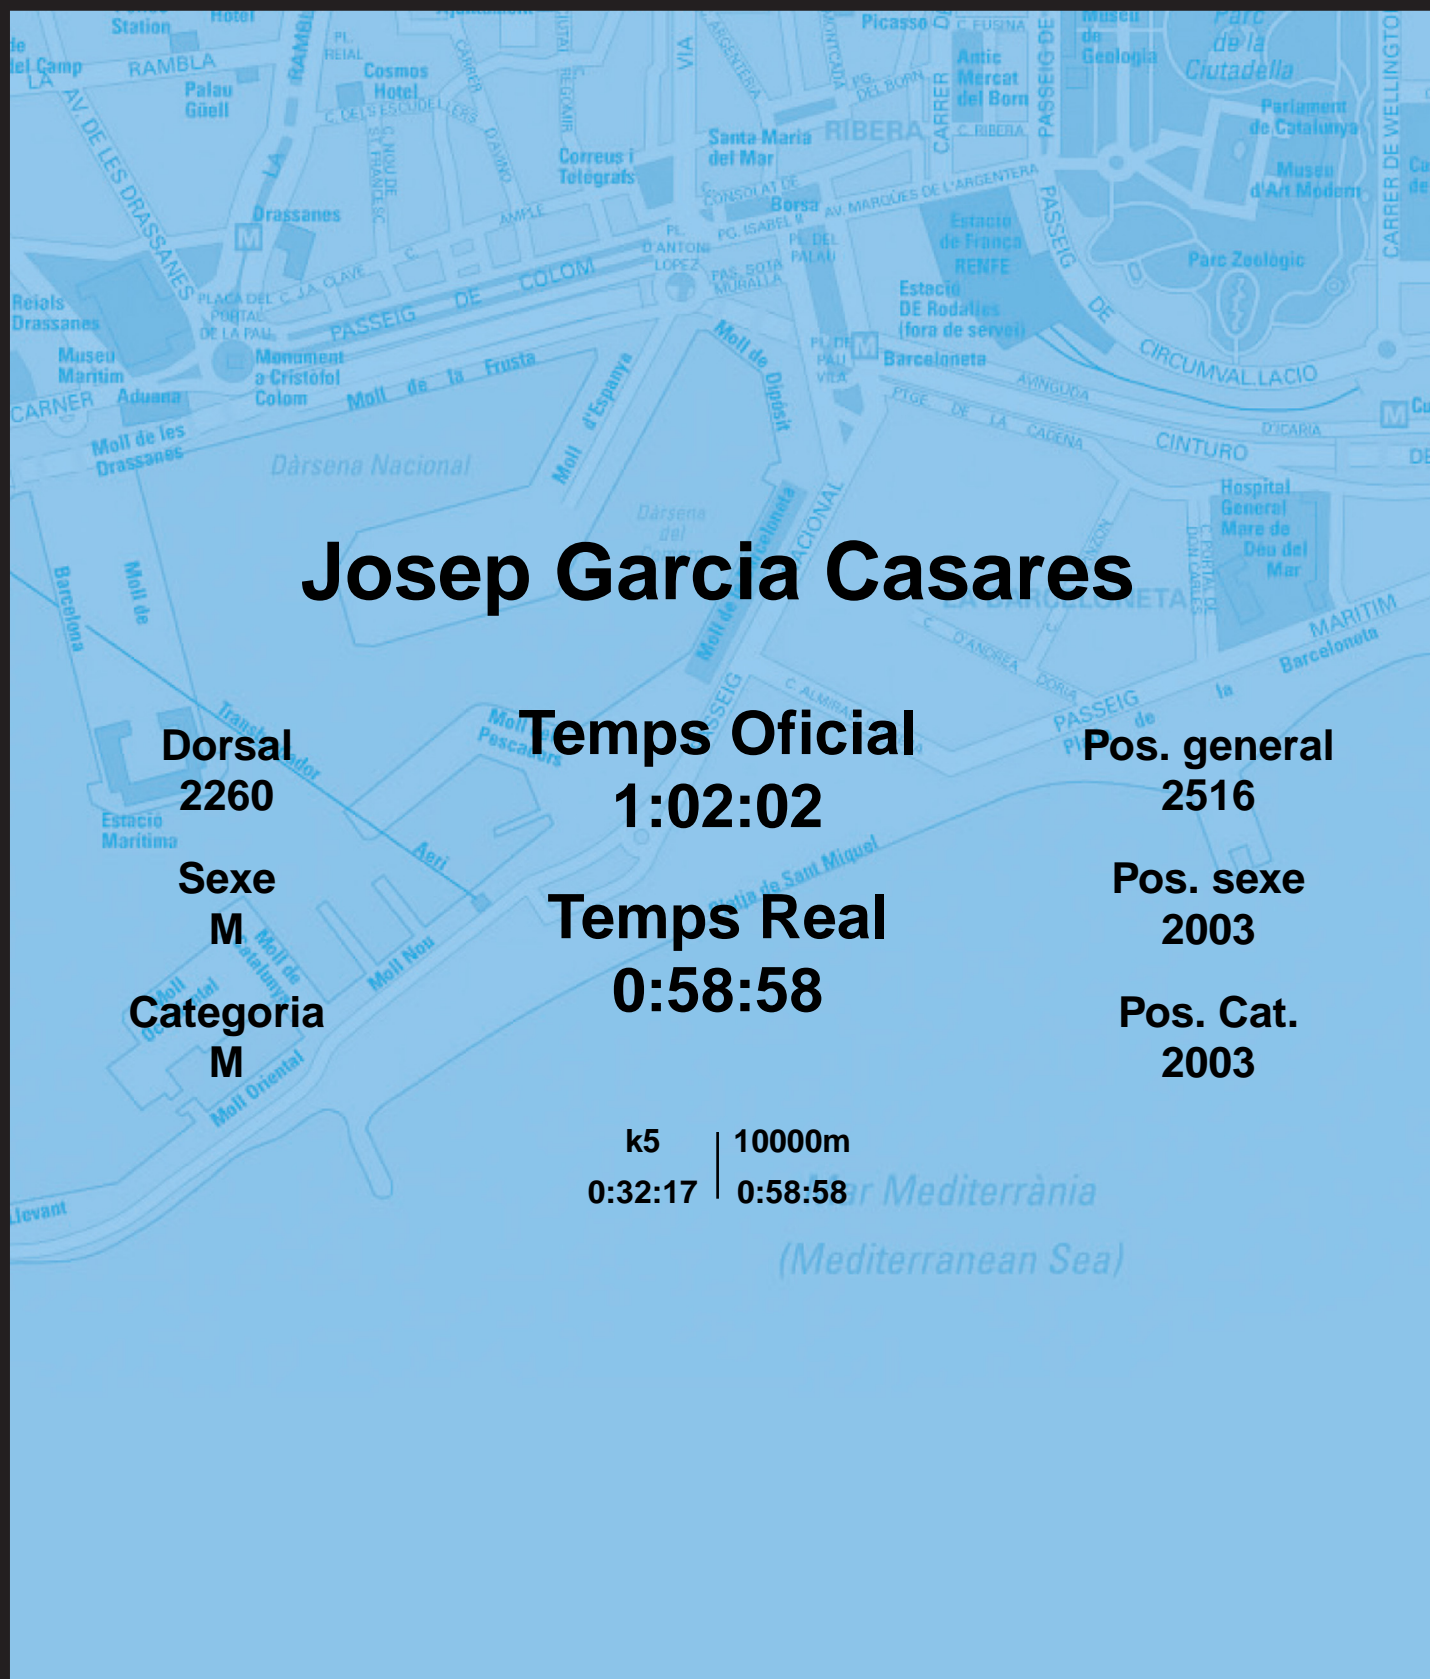

# CORREBARRI

Suma't a la festa

16/10/2016

Ajuntament de  
Barcelona

## Josep Garcia Casares

Dorsal  
2260

Sexe  
M

Categoria  
M

Temps Oficial  
1:02:02

Temps Real  
0:58:58

Pos. general  
2516

Pos. sexe  
2003

Pos. Cat.  
2003

k5 | 10000m  
0:32:17 | 0:58:58

Mar Mediterrània  
(Mediterranean Sea)