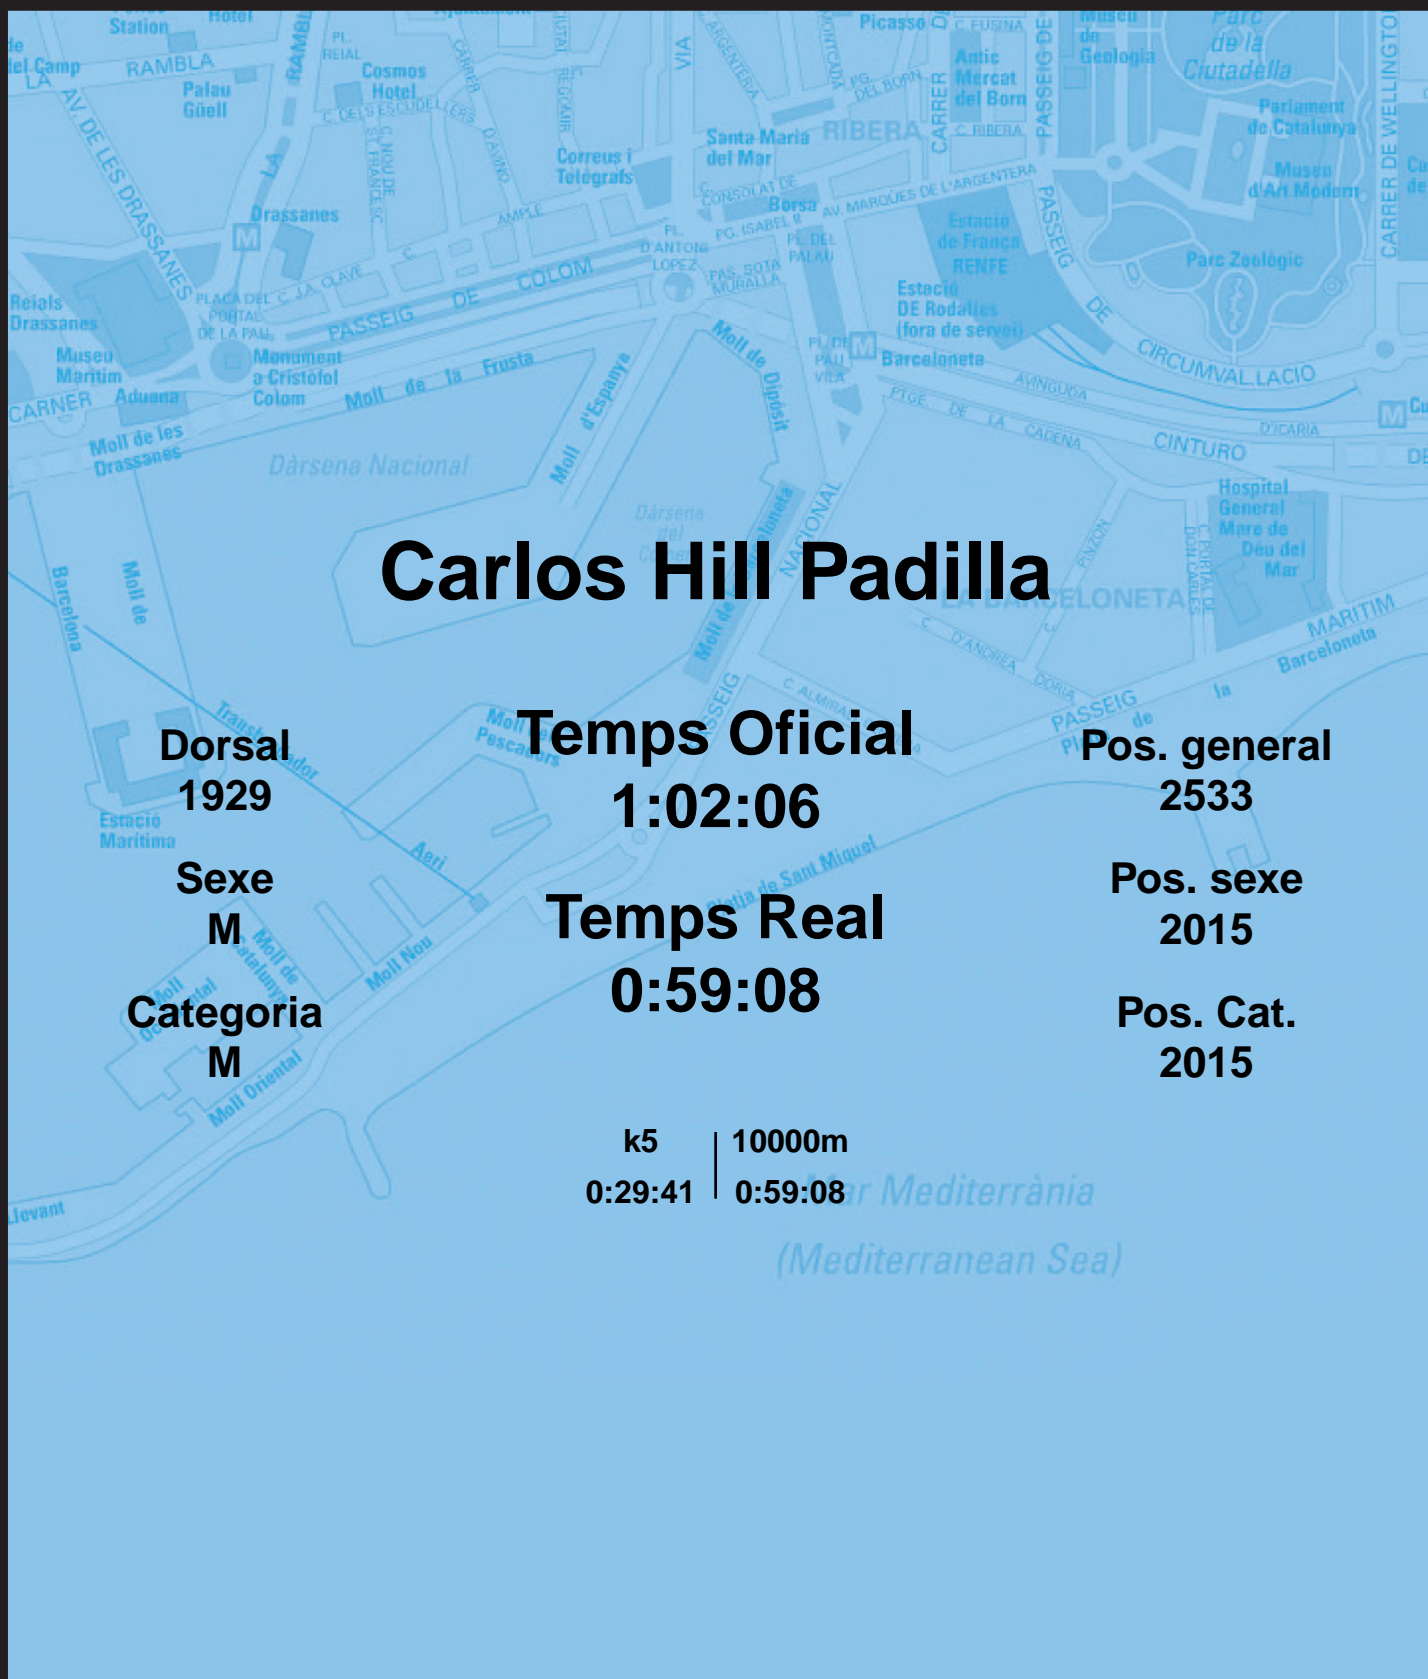

# CORREBARRI

Suma't a la festa

16/10/2016

Ajuntament de Barcelona

## Carlos Hill Padilla

Dorsal  
1929

Sexe  
M

Categoria  
M

Temps Oficial  
1:02:06

Temps Real  
0:59:08

Pos. general  
2533

Pos. sexe  
2015

Pos. Cat.  
2015

k5 | 10000m  
0:29:41 | 0:59:08

Mar Mediterrània  
(Mediterranean Sea)