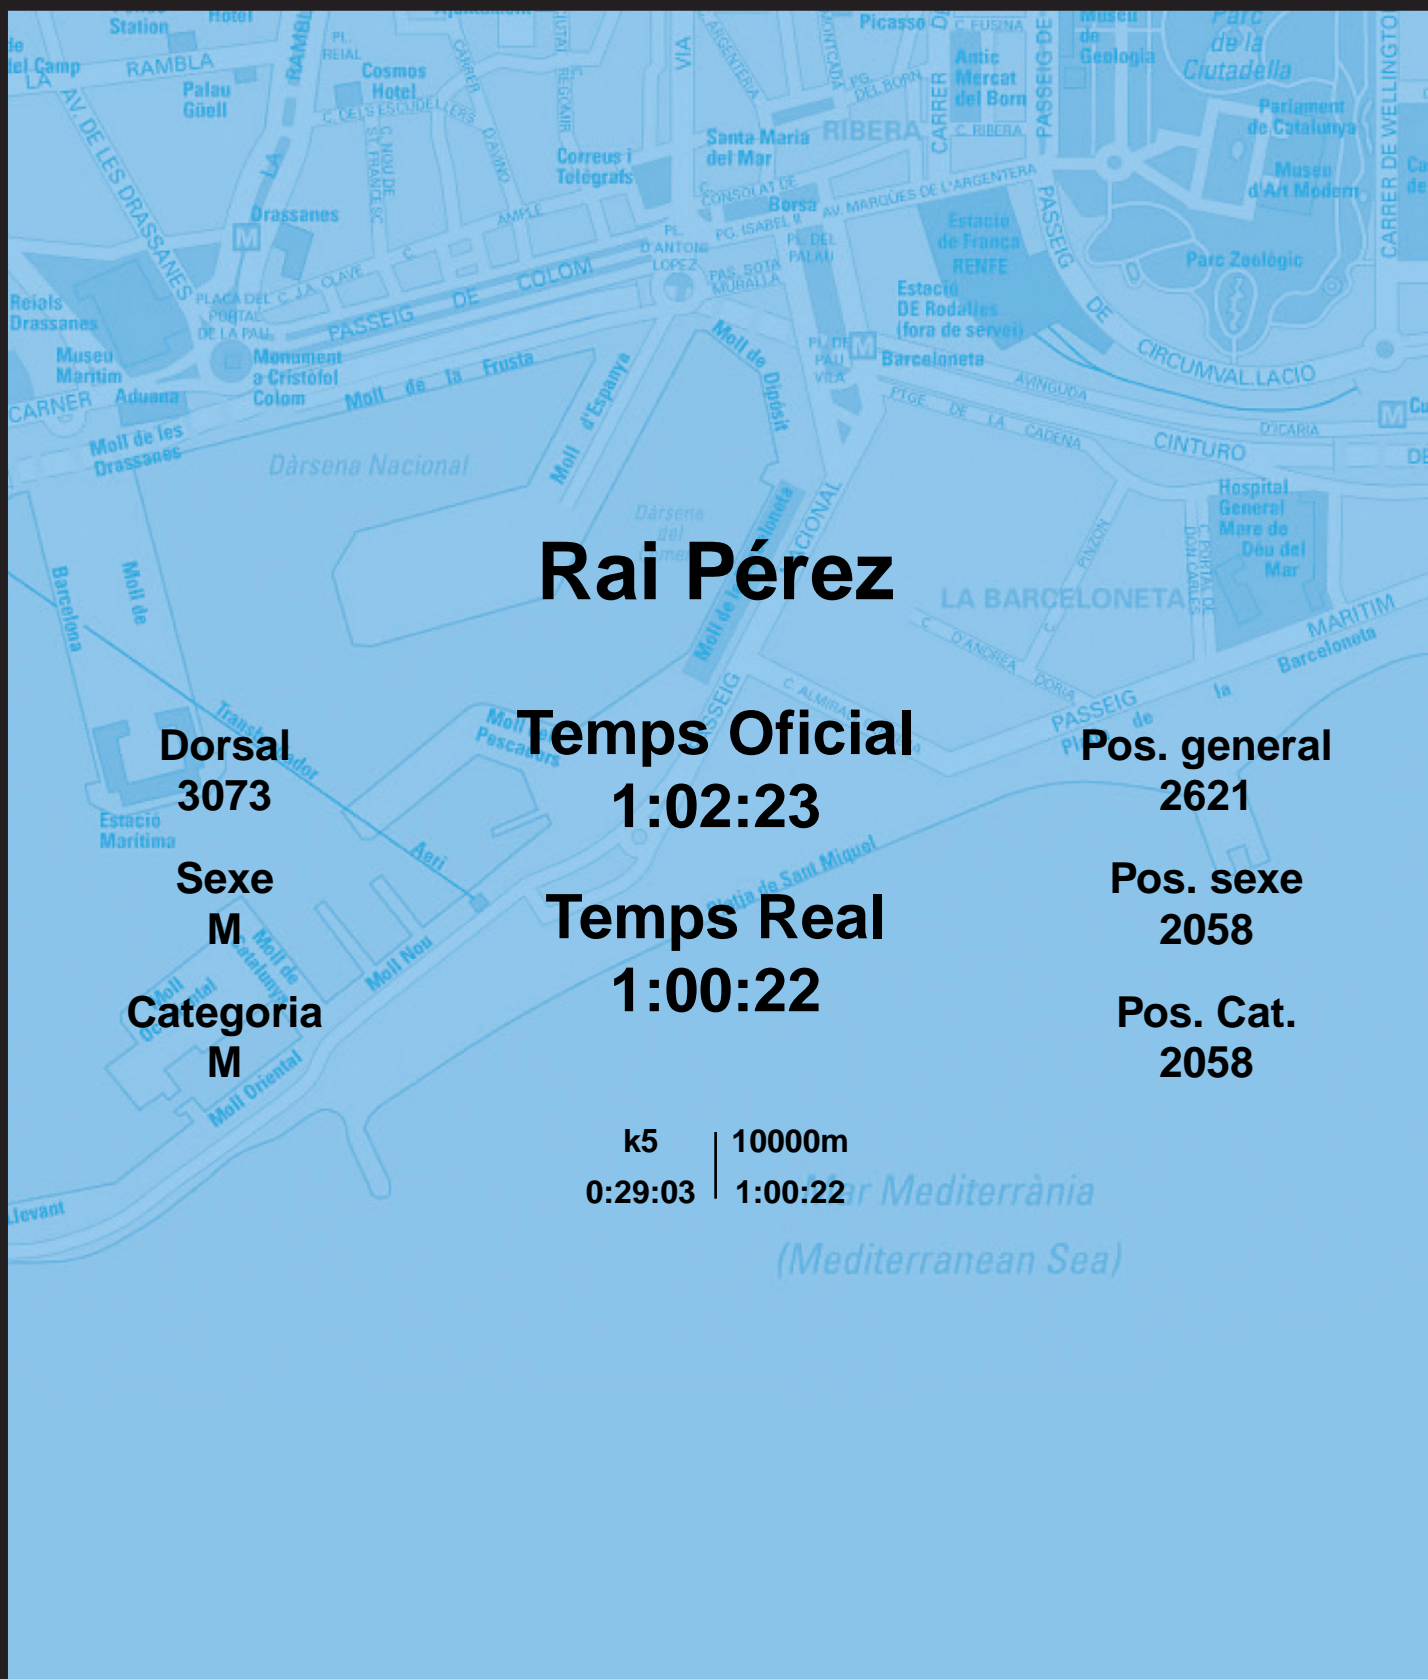

# CORREBARRI

Suma't a la festa

16/10/2016

Ajuntament de  
Barcelona

## Rai Pérez

Dorsal  
3073

Sexe  
M

Categoria  
M

Temps Oficial  
1:02:23

Temps Real  
1:00:22

Pos. general  
2621

Pos. sexe  
2058

Pos. Cat.  
2058

k5 | 10000m  
0:29:03 | 1:00:22

Mar Mediterrània  
(Mediterranean Sea)