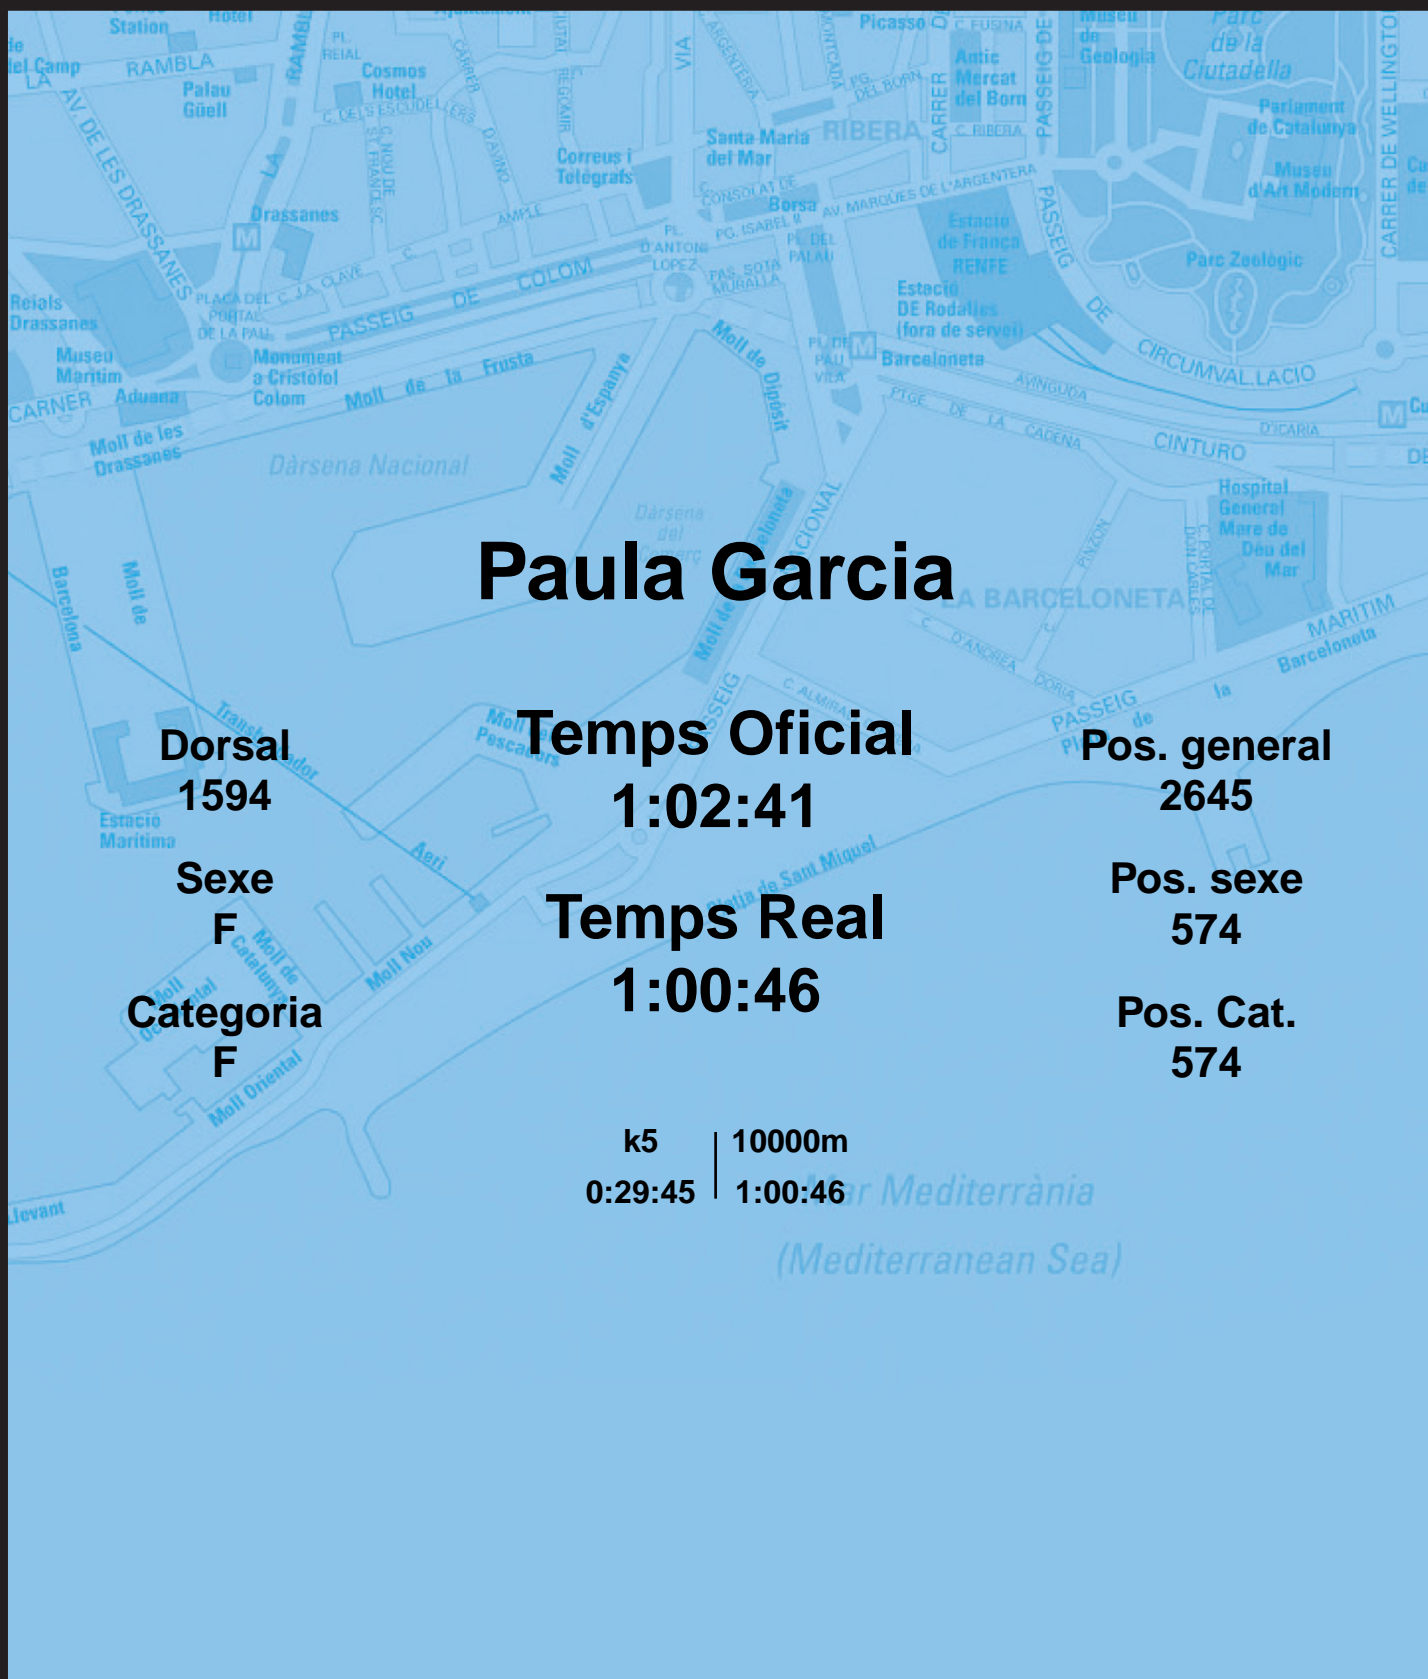

CORREBARRI

Suma't a la festa

16/10/2016

Ajuntament de
Barcelona

Paula Garcia

Dorsal
1594

Sexe
F

Categoria
F

Temps Oficial
1:02:41

Temps Real
1:00:46

Pos. general
2645

Pos. sexe
574

Pos. Cat.
574

k5 | 10000m
0:29:45 | 1:00:46

Mar Mediterrània
(Mediterranean Sea)