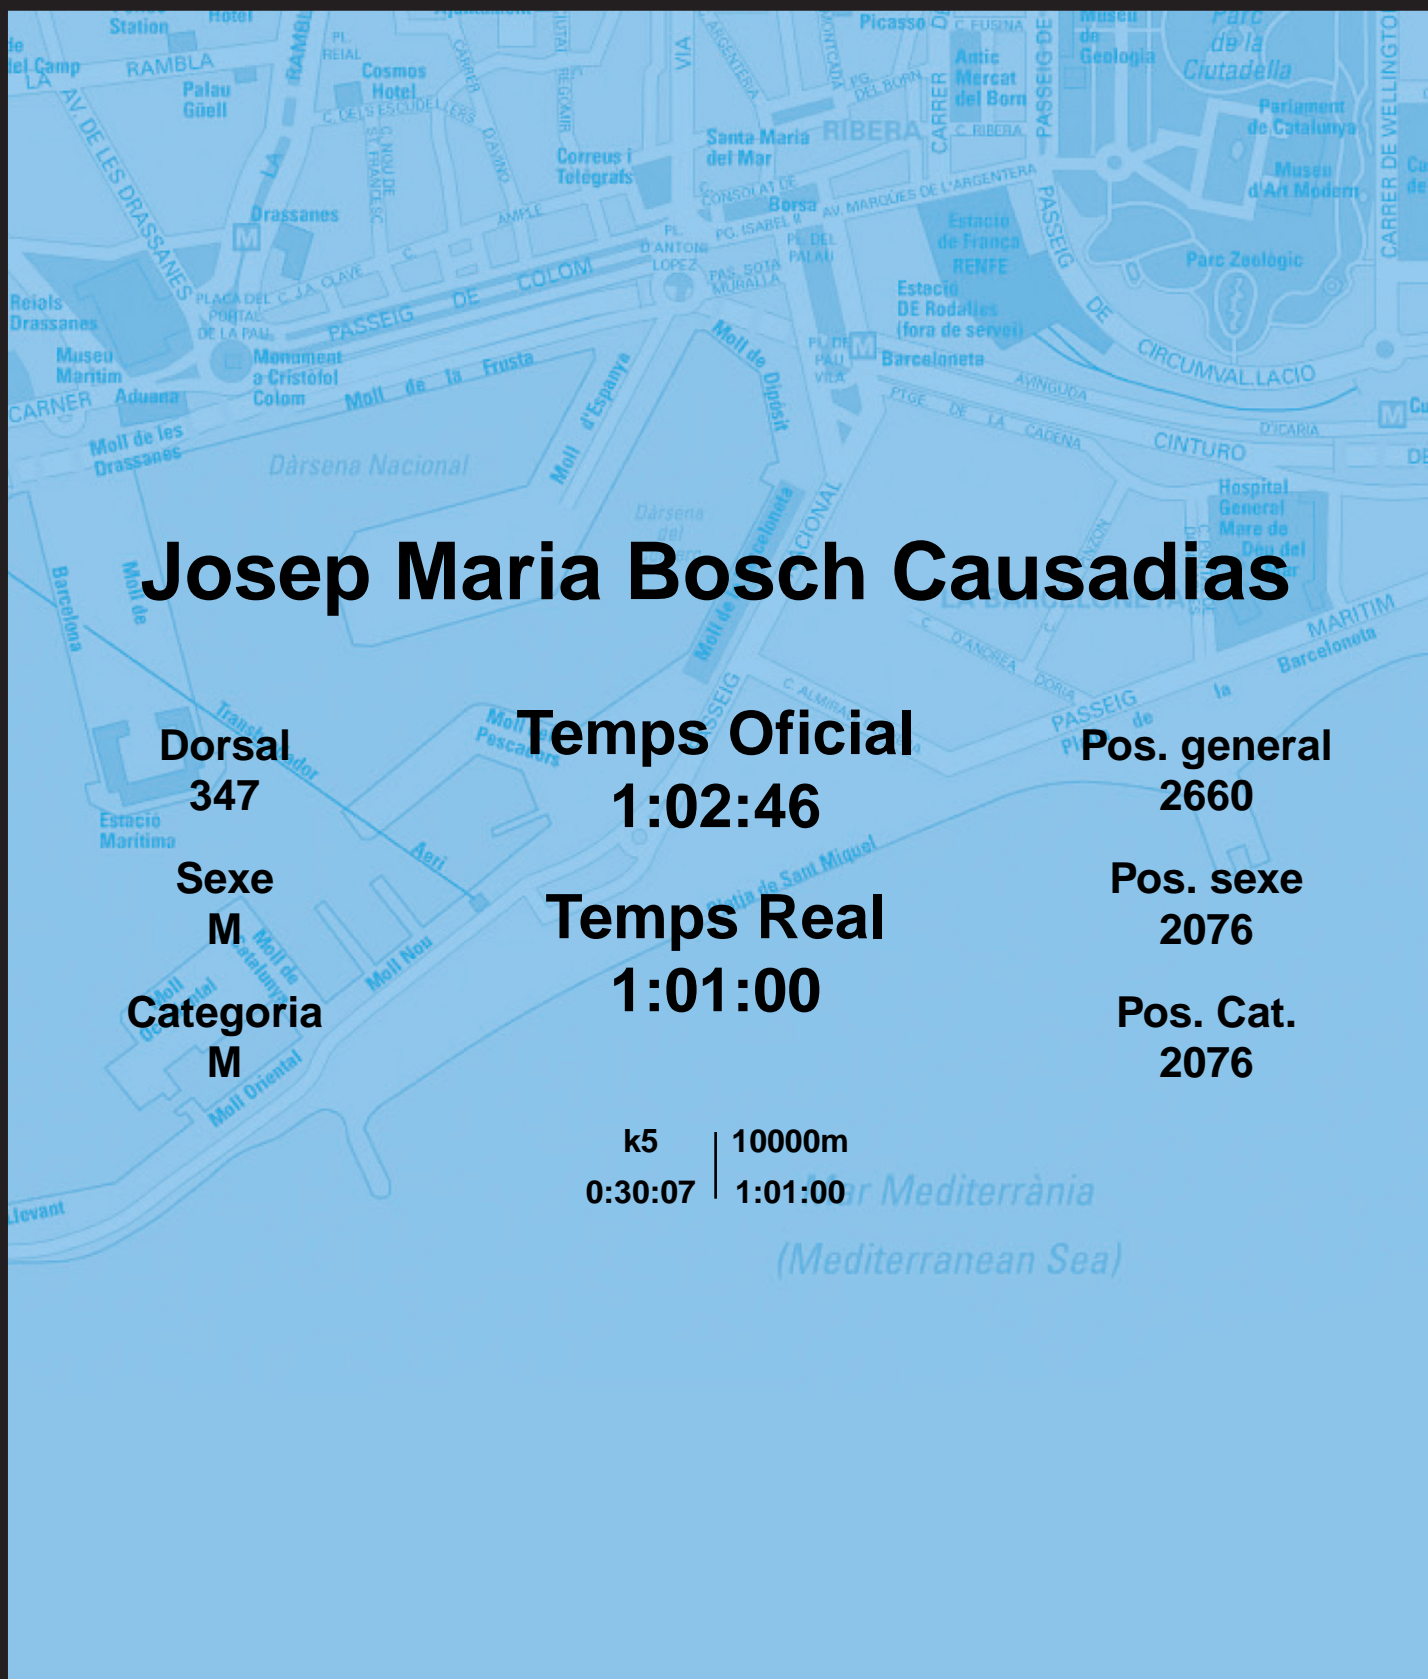

CORREBARRI

Suma't a la festa
16/10/2016

Ajuntament de
Barcelona

Josep Maria Bosch Causadias

Dorsal
347

Sexe
M

Categoria
M

Temps Oficial
1:02:46

Temps Real
1:01:00

Pos. general
2660

Pos. sexe
2076

Pos. Cat.
2076

k5 | 10000m
0:30:07 | 1:01:00

Mar Mediterrània
(Mediterranean Sea)