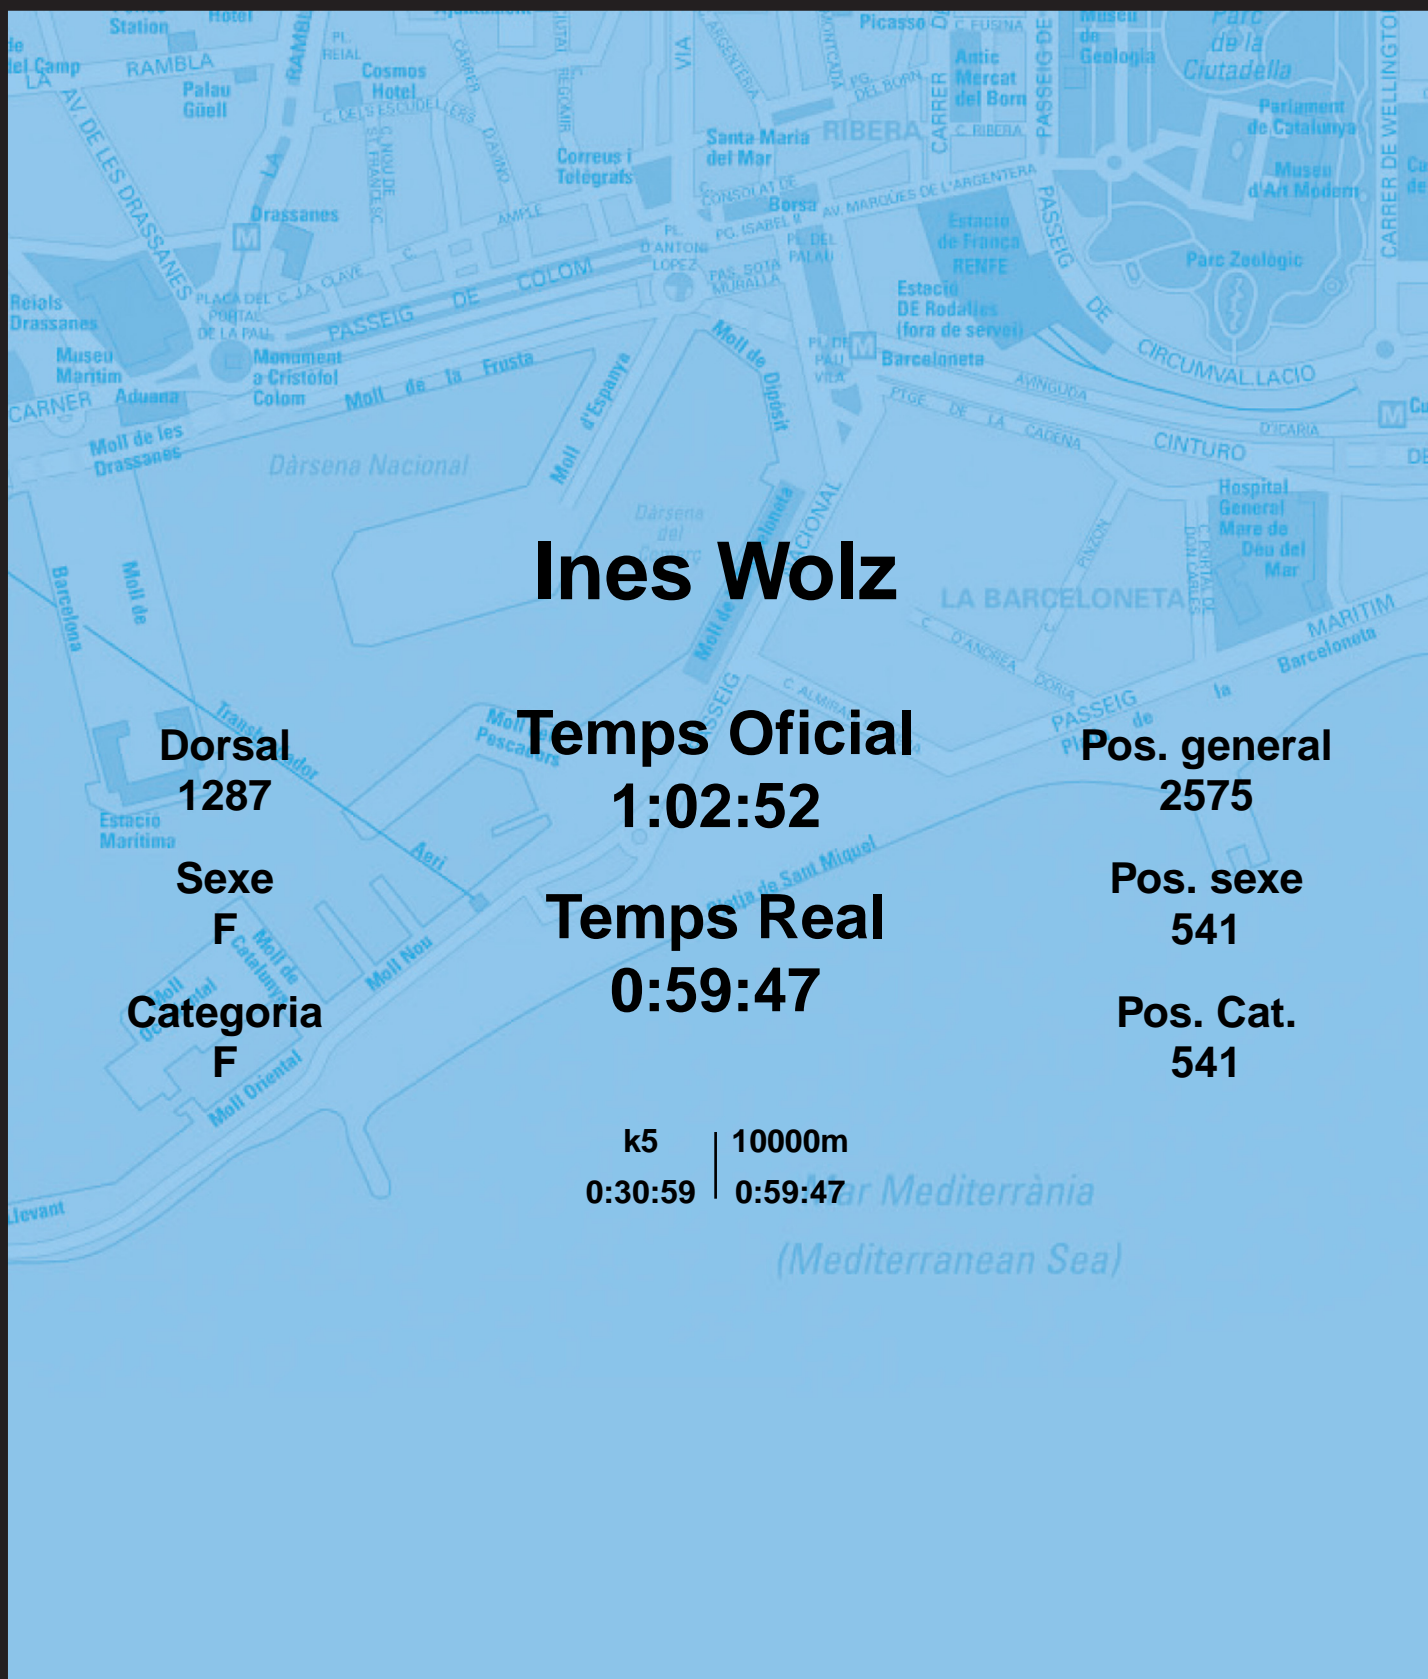

CORREBARRI

Suma't a la festa

16/10/2016

Ajuntament de
Barcelona

Ines Wolz

Dorsal
1287

Sexe
F

Categoria
F

Temps Oficial
1:02:52

Temps Real
0:59:47

Pos. general
2575

Pos. sexe
541

Pos. Cat.
541

k5 | 10000m
0:30:59 | 0:59:47

Mar Mediterrània
(Mediterranean Sea)