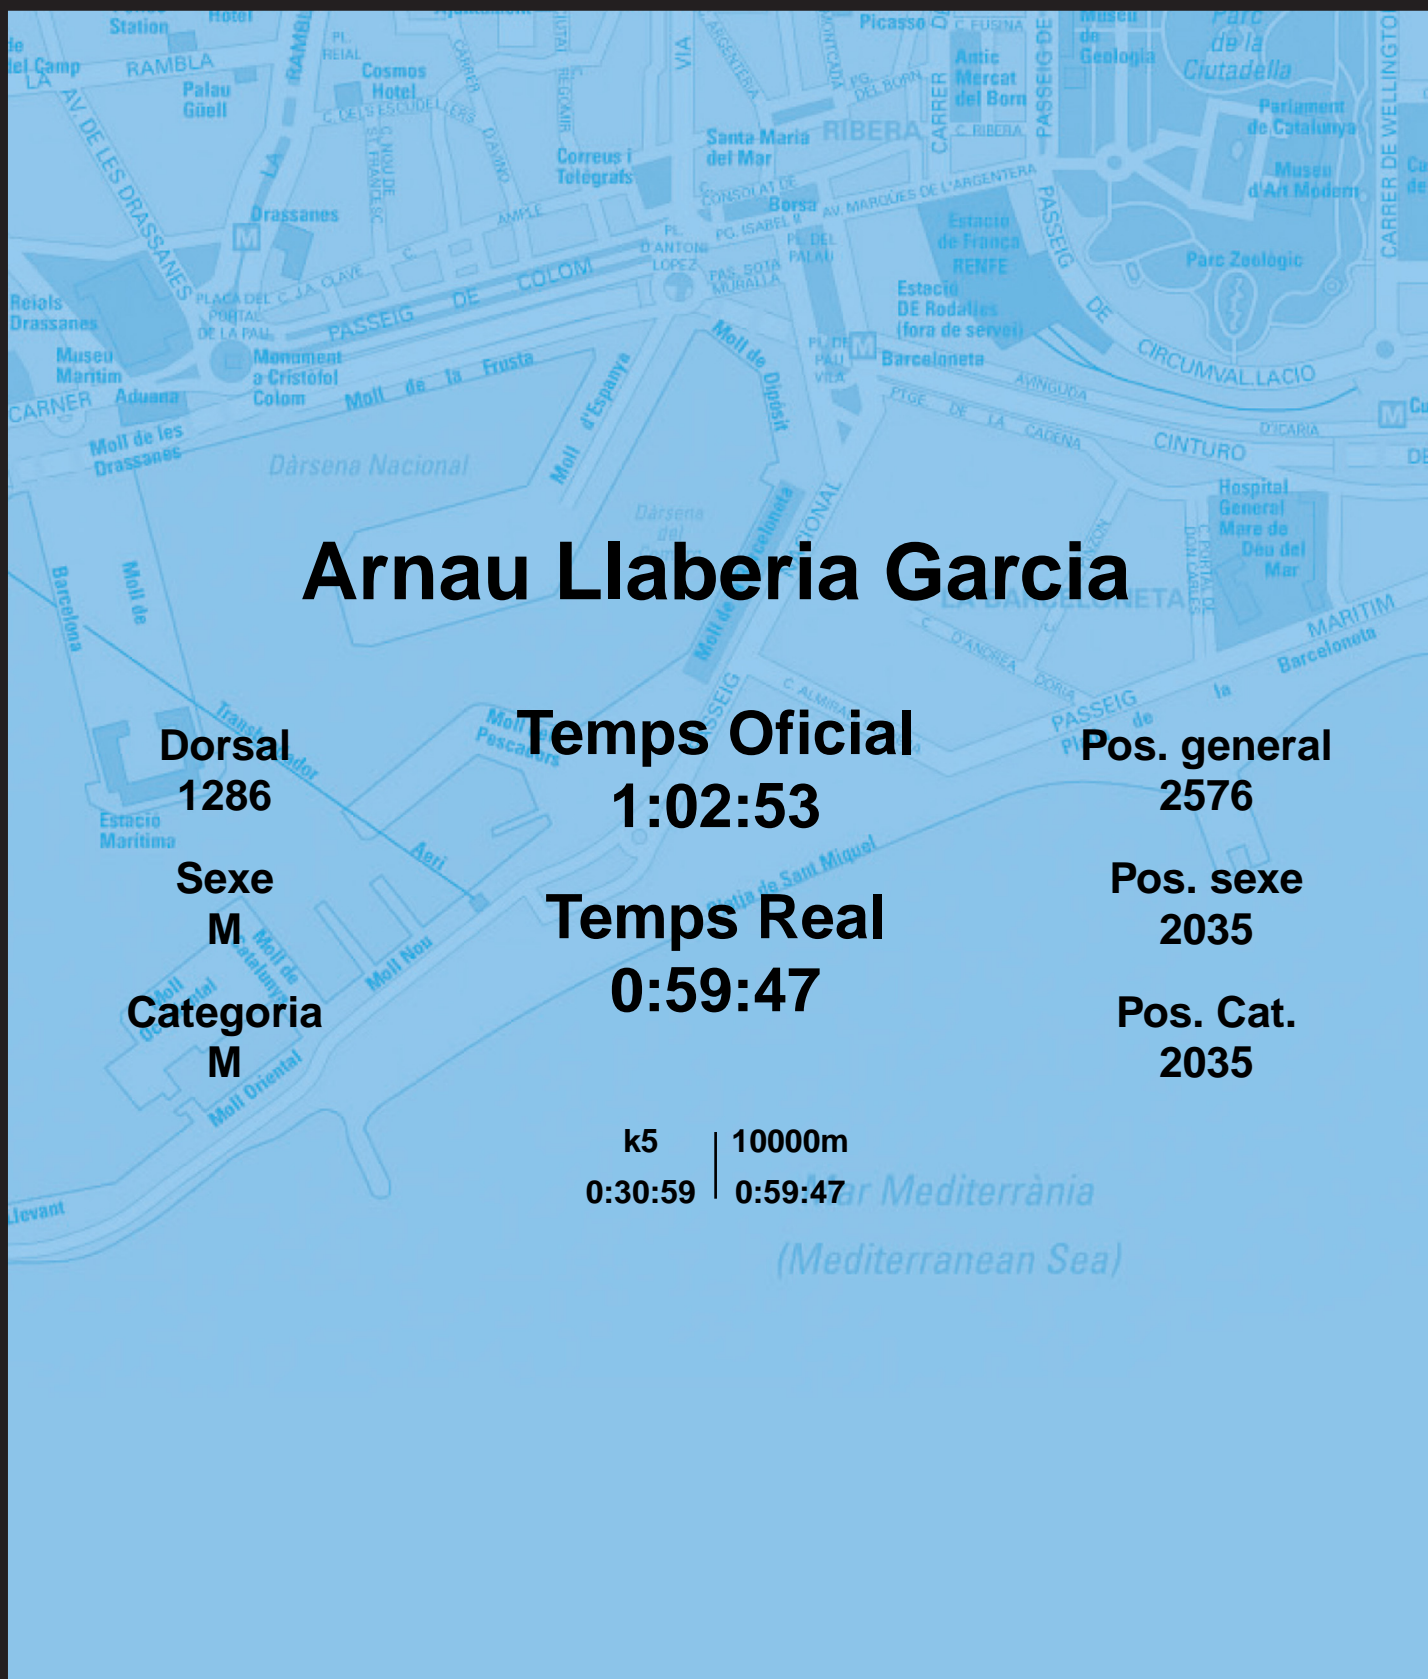

CORREBARRI

Suma't a la festa
16/10/2016

Ajuntament de
Barcelona

Arnau Llaberia Garcia

Dorsal
1286

Sexe
M

Categoria
M

Temps Oficial
1:02:53

Temps Real
0:59:47

Pos. general
2576

Pos. sexe
2035

Pos. Cat.
2035

k5 | 10000m
0:30:59 | 0:59:47

Mar Mediterrània
(Mediterranean Sea)