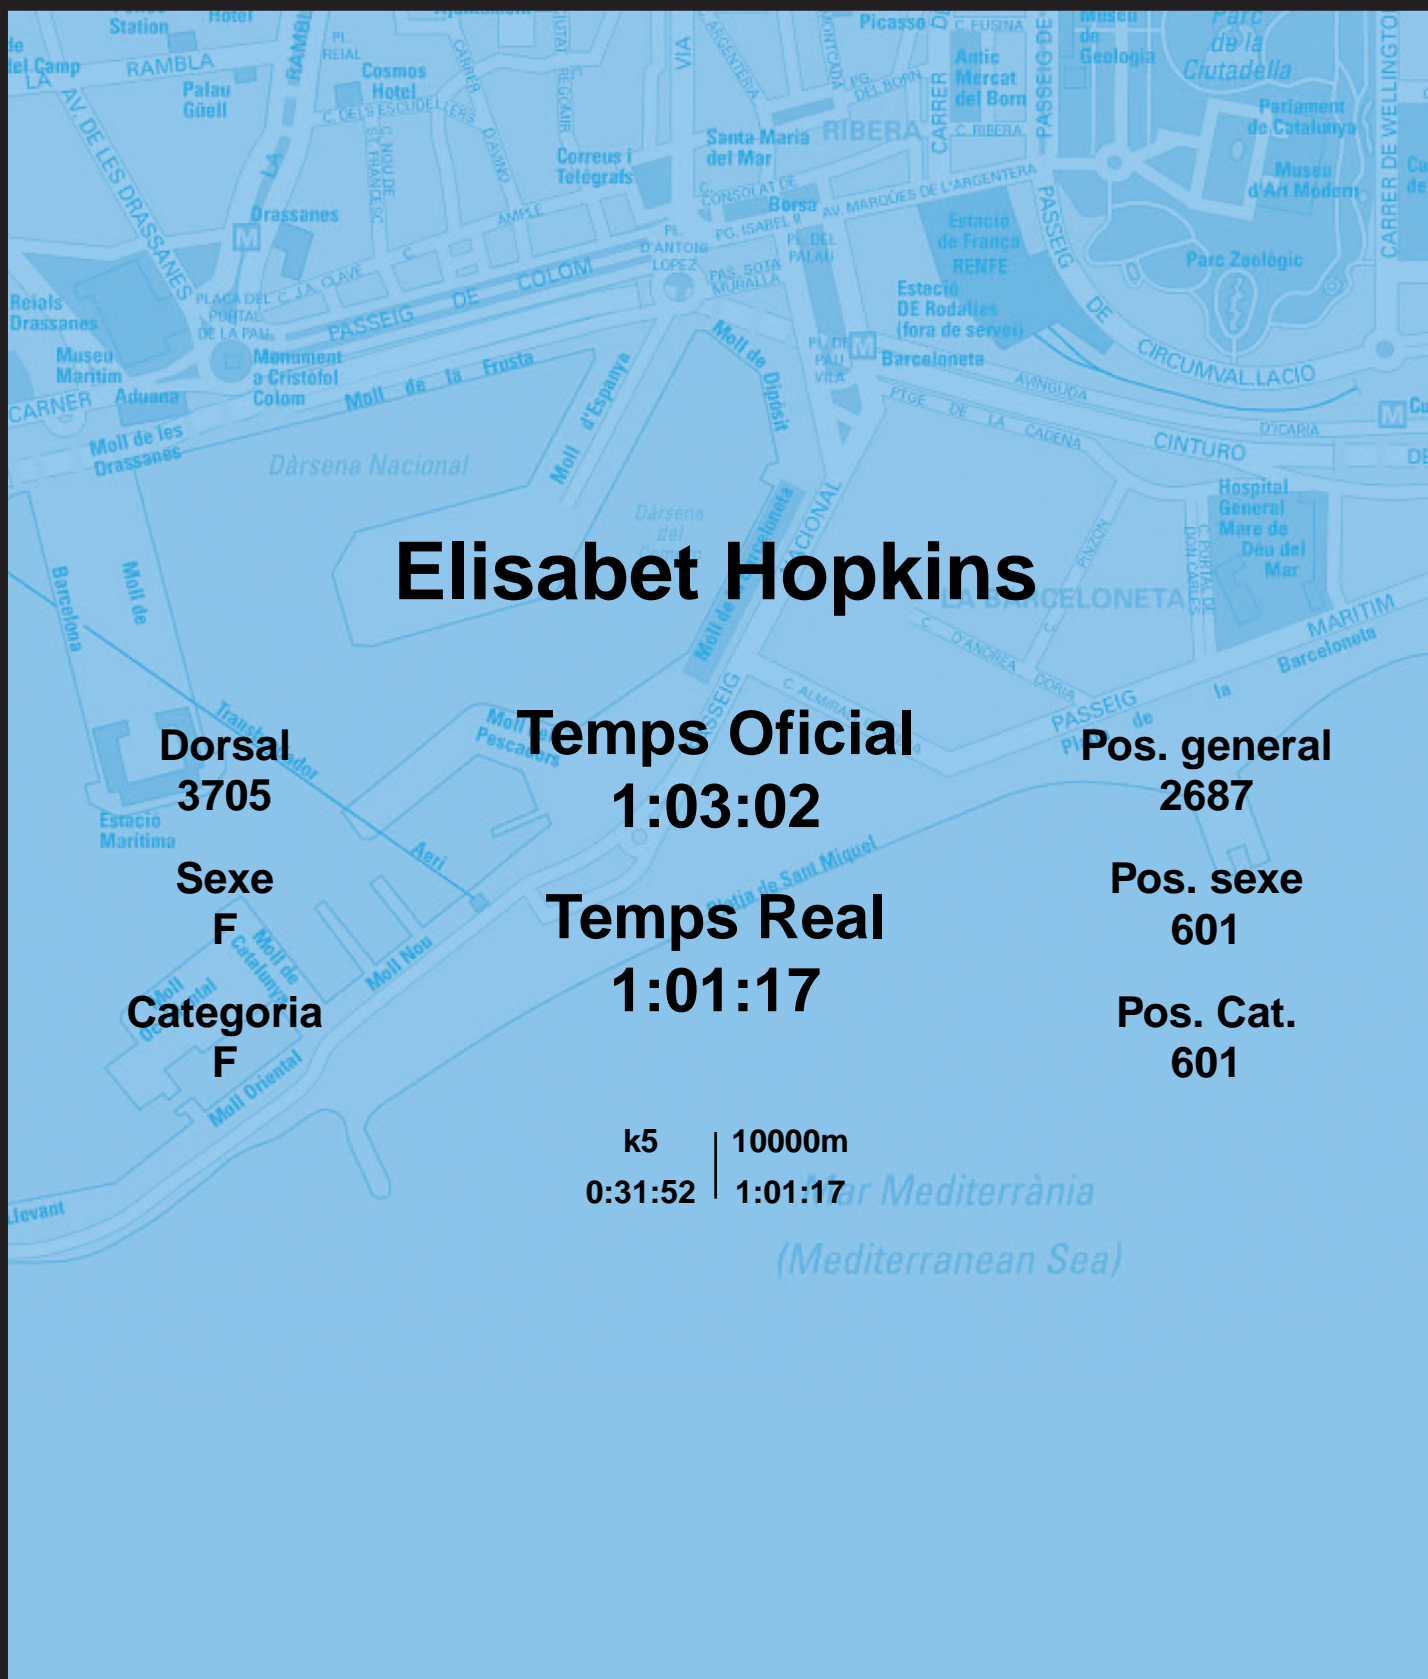

CORREBARRI

Suma't a la festa

16/10/2016

Ajuntament de
Barcelona

Elisabet Hopkins

Dorsal
3705

Sexe
F

Categoria
F

Temps Oficial
1:03:02

Temps Real
1:01:17

Pos. general
2687

Pos. sexe
601

Pos. Cat.
601

k5 | 10000m
0:31:52 | 1:01:17

Mar Mediterrània
(Mediterranean Sea)