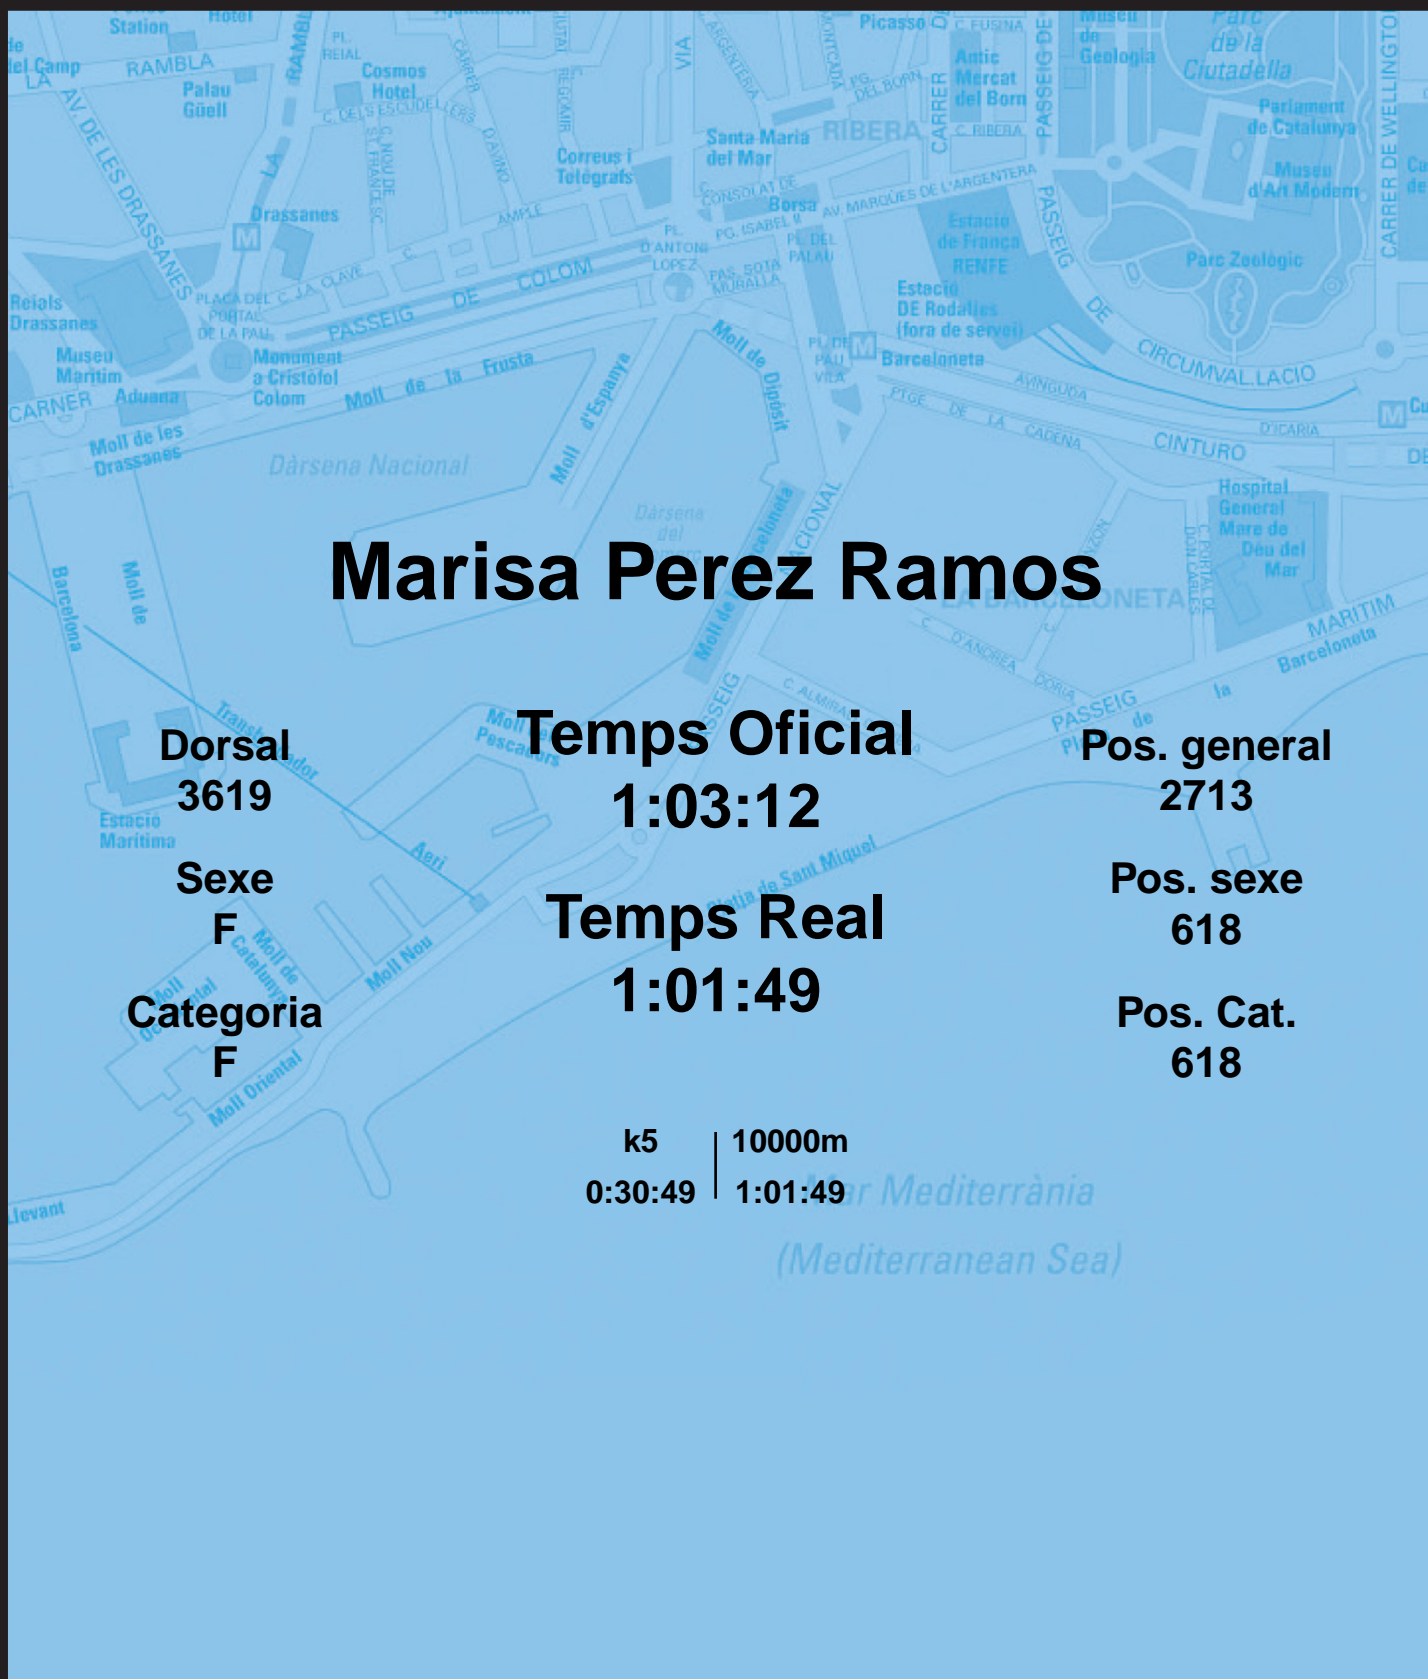

# CORREBARRI

Suma't a la festa

16/10/2016

Ajuntament de  
Barcelona

## Marisa Perez Ramos

Dorsal  
3619

Sexe  
F

Categoria  
F

Temps Oficial  
1:03:12

Temps Real  
1:01:49

Pos. general  
2713

Pos. sexe  
618

Pos. Cat.  
618

k5 | 10000m  
0:30:49 | 1:01:49

Mar Mediterrània  
(Mediterranean Sea)