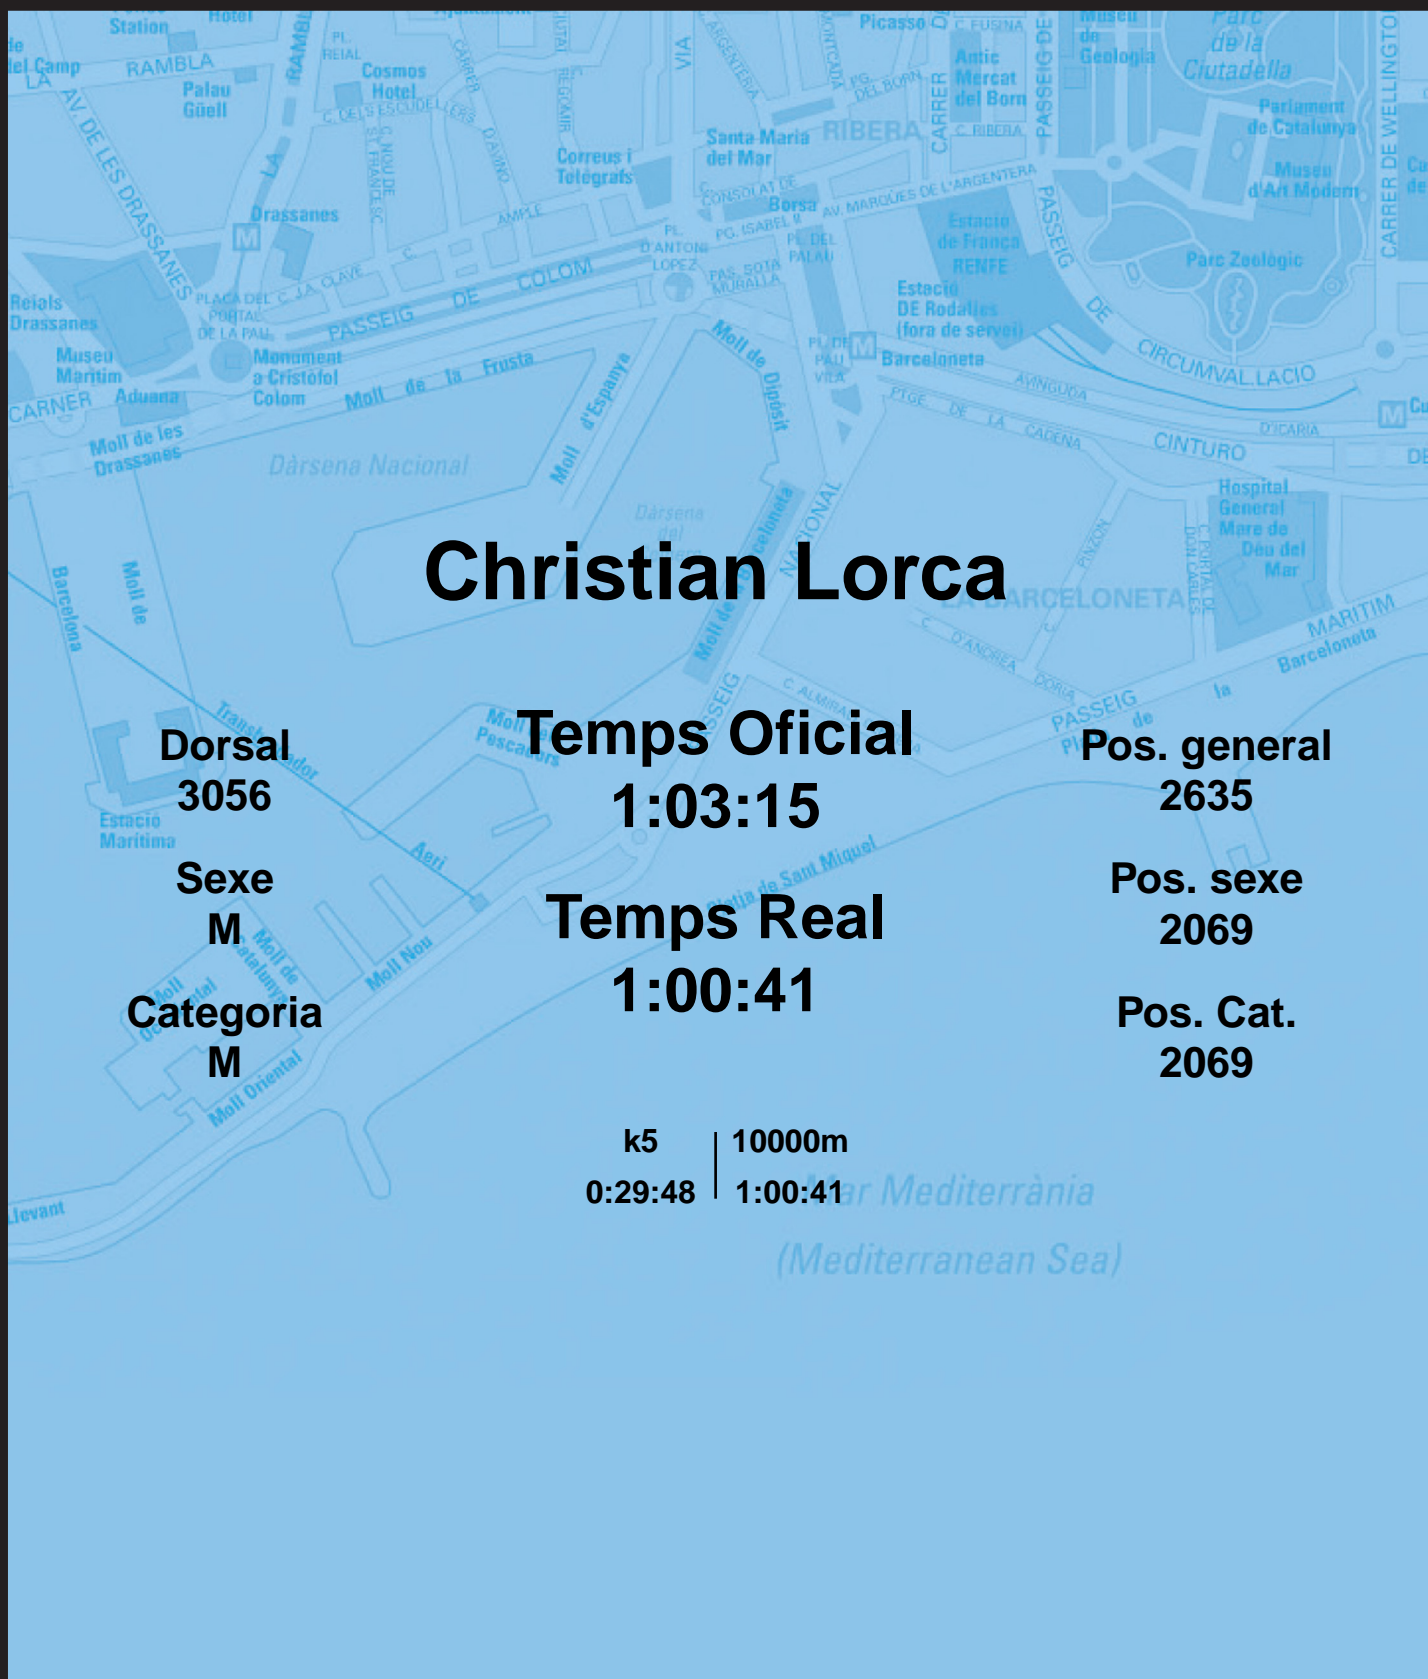

CORREBARRI

Suma't a la festa

16/10/2016

Ajuntament de
Barcelona

Christian Lorca

Dorsal
3056

Sexe
M

Categoria
M

Temps Oficial
1:03:15

Temps Real
1:00:41

Pos. general
2635

Pos. sexe
2069

Pos. Cat.
2069

k5 | 10000m
0:29:48 | 1:00:41

Mar Mediterrània
(Mediterranean Sea)