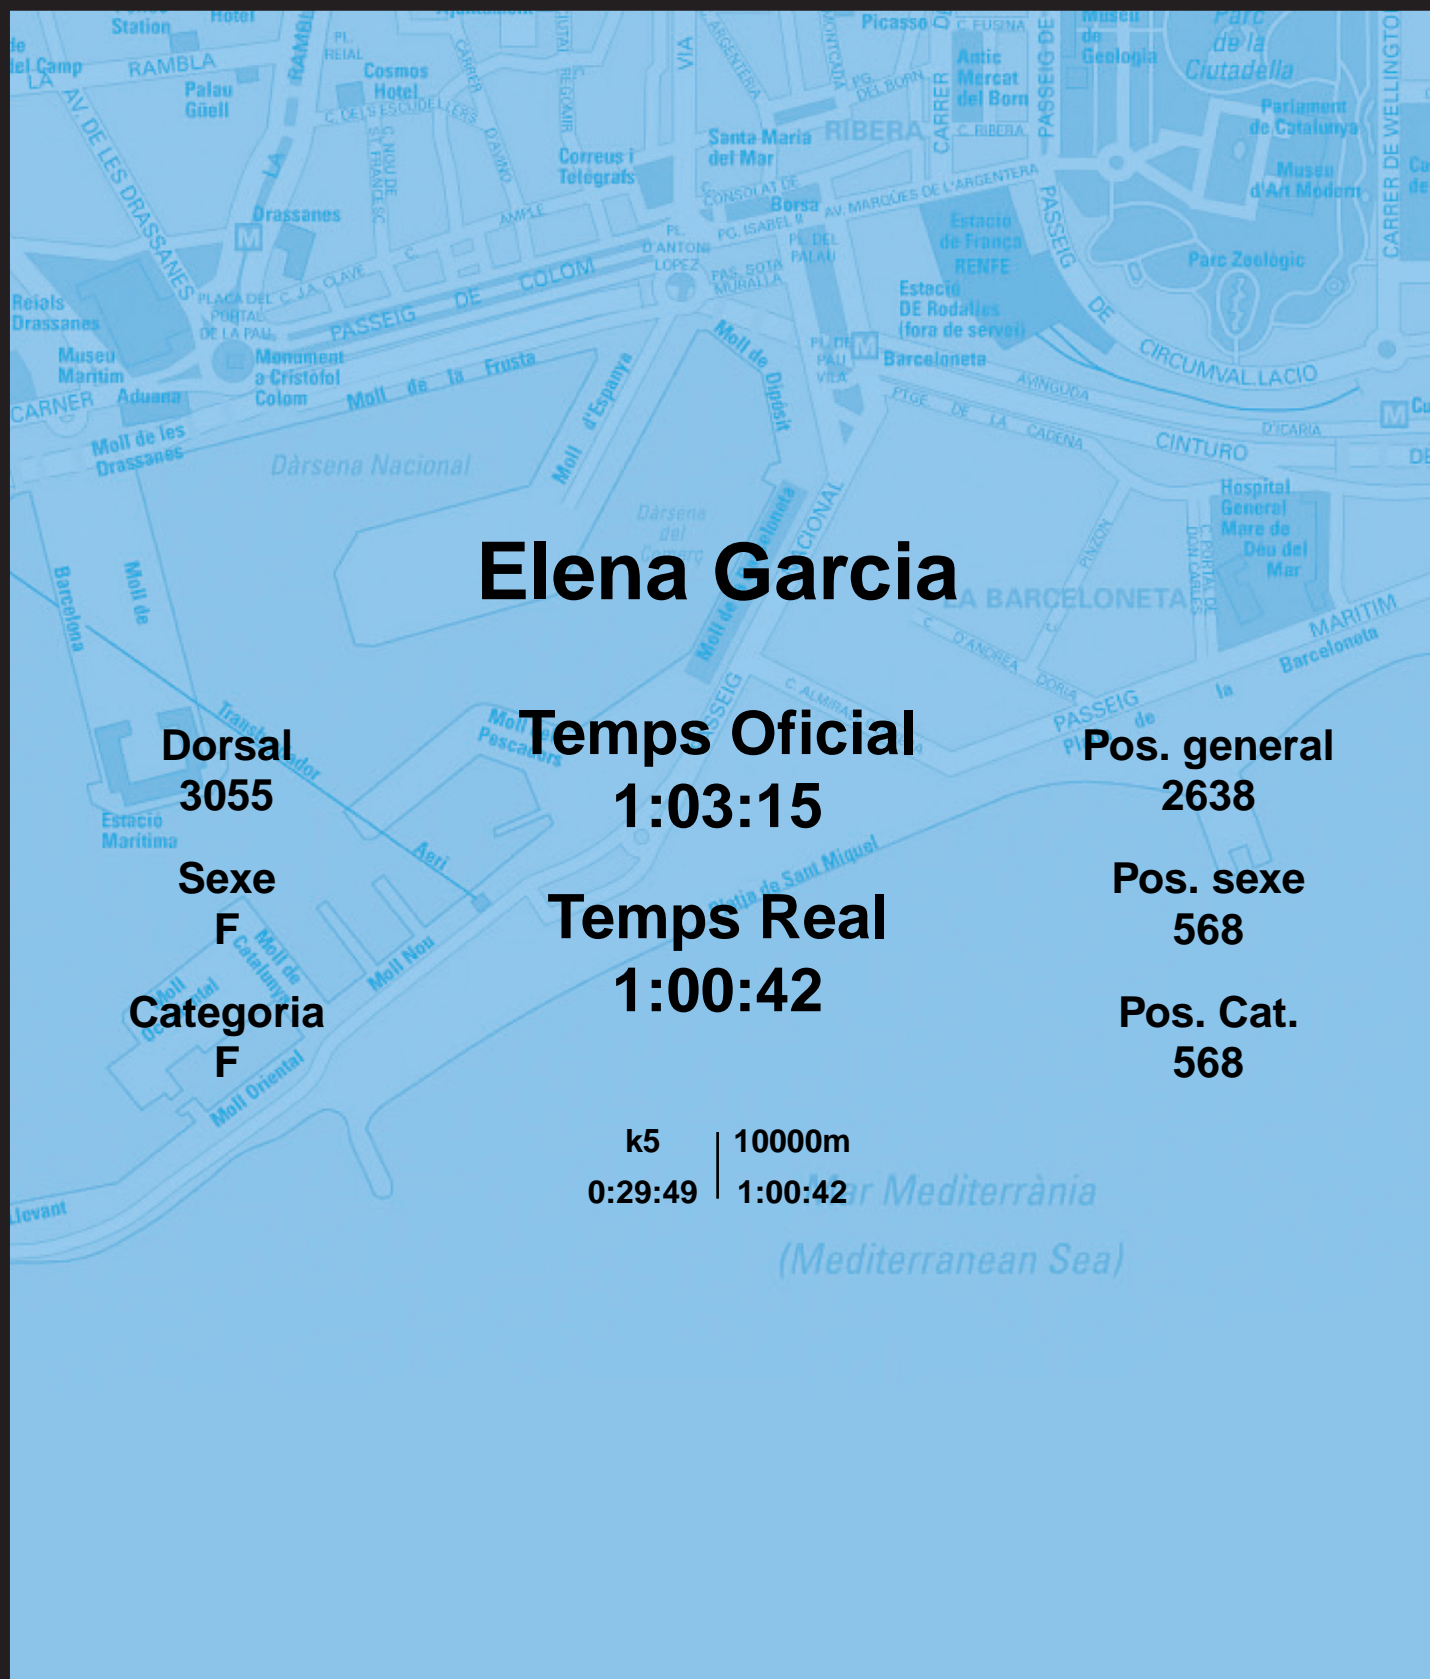

CORREBARRI

Suma't a la festa

16/10/2016

Ajuntament de
Barcelona

Elena Garcia

Dorsal
3055

Sexe
F

Categoria
F

Temps Oficial
1:03:15

Temps Real
1:00:42

Pos. general
2638

Pos. sexe
568

Pos. Cat.
568

k5 | 10000m
0:29:49 | 1:00:42

Mar Mediterrània
(Mediterranean Sea)