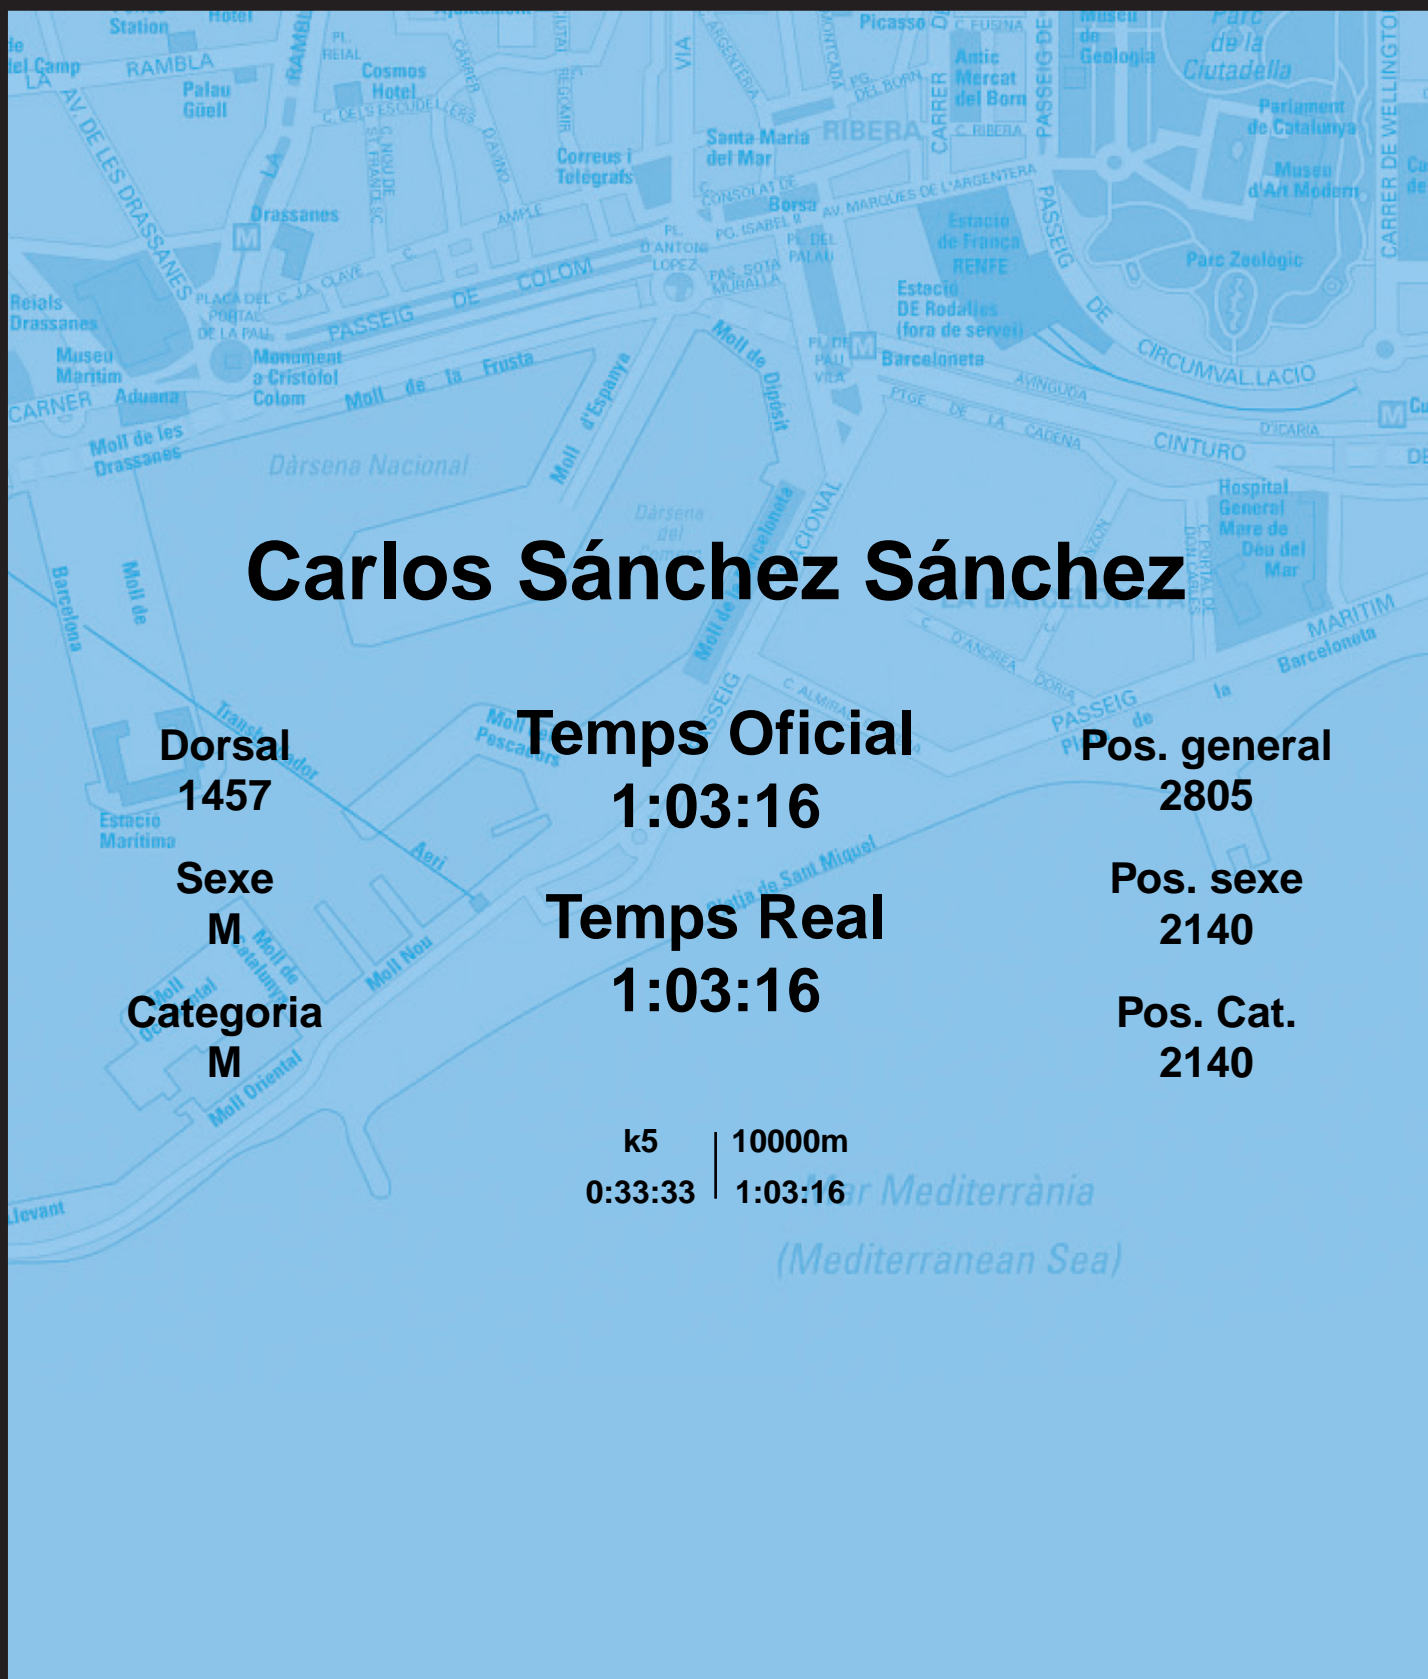

CORREBARRI

Suma't a la festa

16/10/2016

Ajuntament de
Barcelona

Carlos Sánchez Sánchez

Dorsal
1457

Sexe
M

Categoria
M

Temps Oficial
1:03:16

Temps Real
1:03:16

Pos. general
2805

Pos. sexe
2140

Pos. Cat.
2140

k5 | 10000m
0:33:33 | 1:03:16

Mar Mediterrània
(Mediterranean Sea)