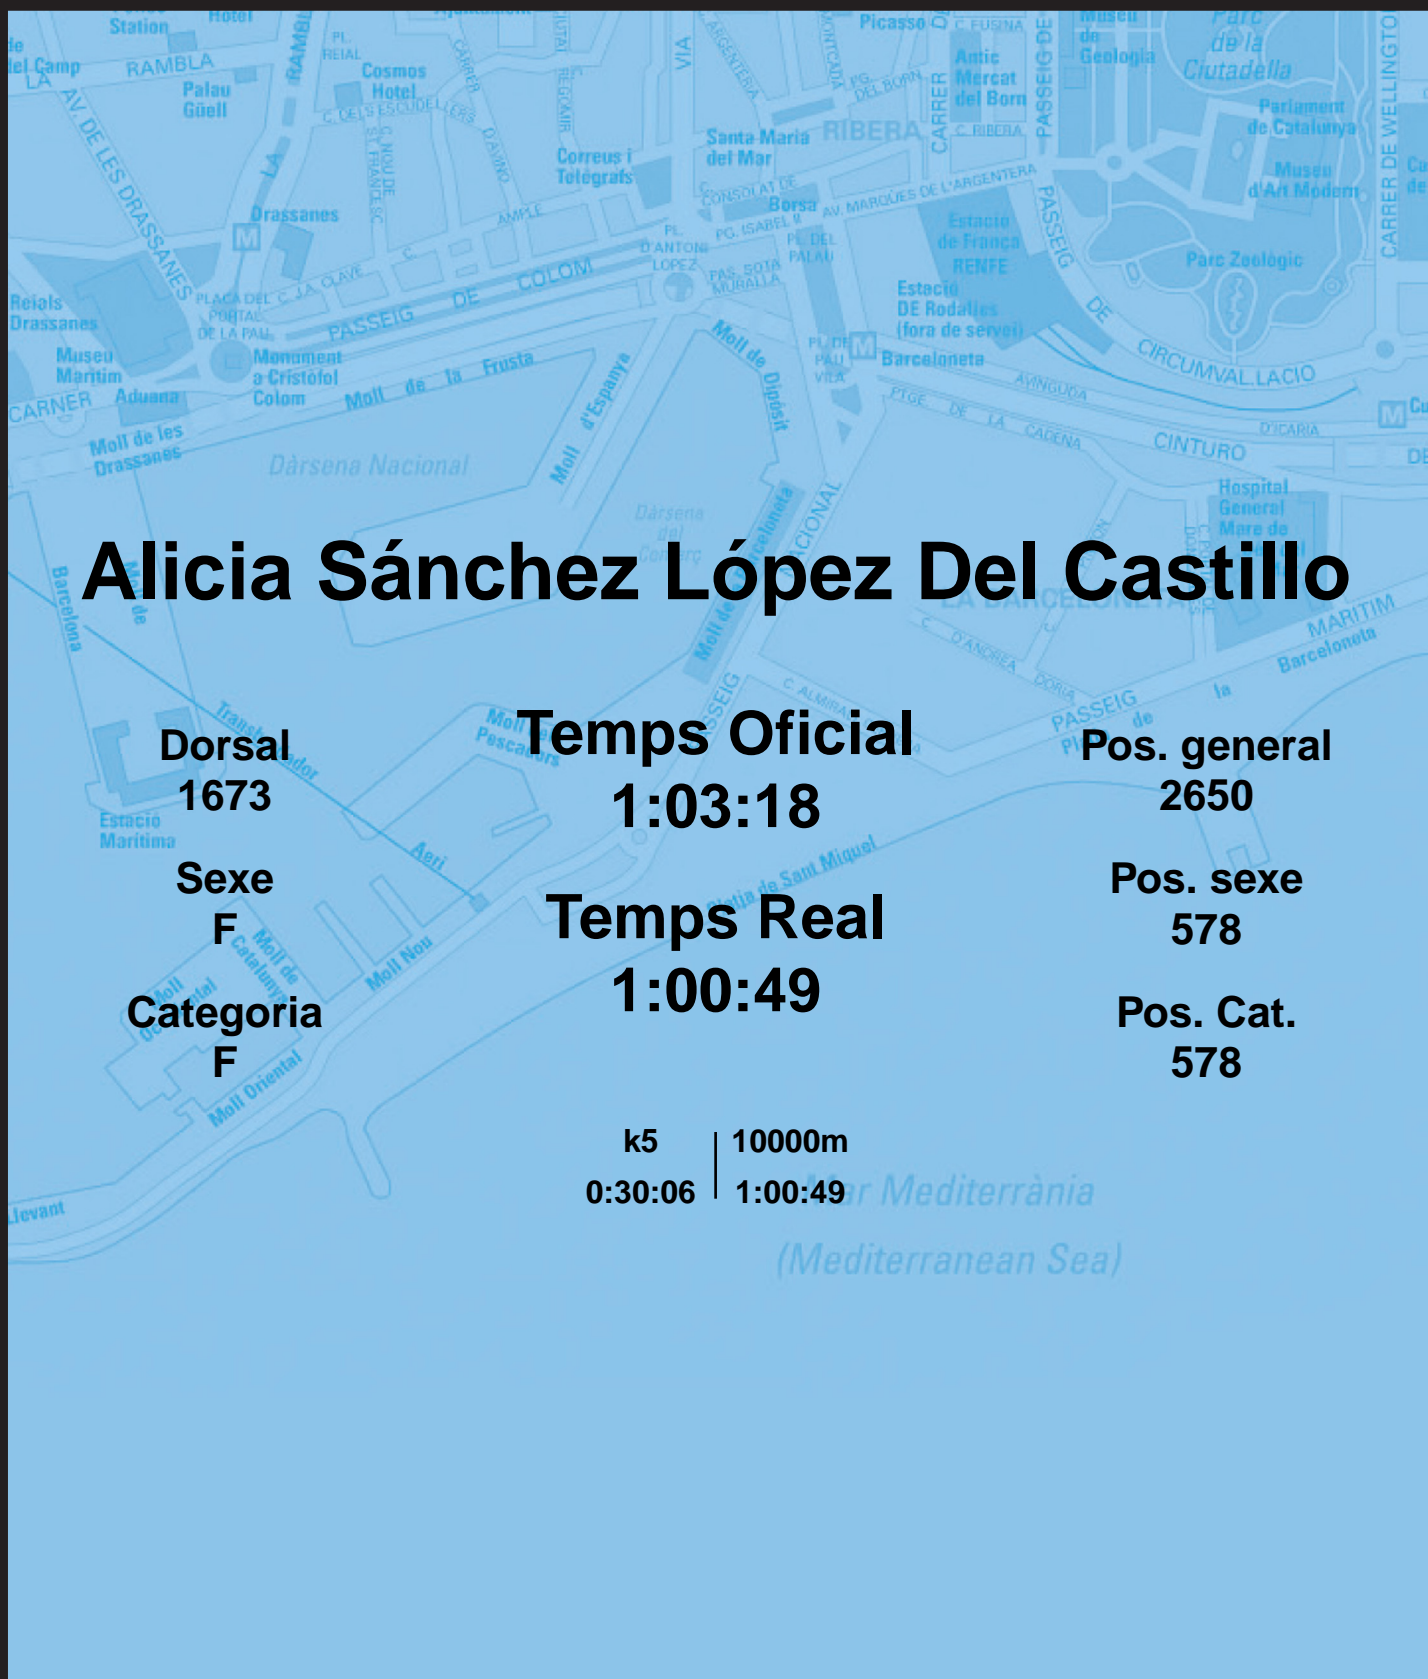

CORREBARRI

Suma't a la festa

16/10/2016

Ajuntament de
Barcelona

Alicia Sánchez López Del Castillo

Dorsal
1673

Sexe
F

Categoria
F

Temps Oficial
1:03:18

Temps Real
1:00:49

Pos. general
2650

Pos. sexe
578

Pos. Cat.
578

k5 | 10000m
0:30:06 | 1:00:49

Mar Mediterrània
(Mediterranean Sea)