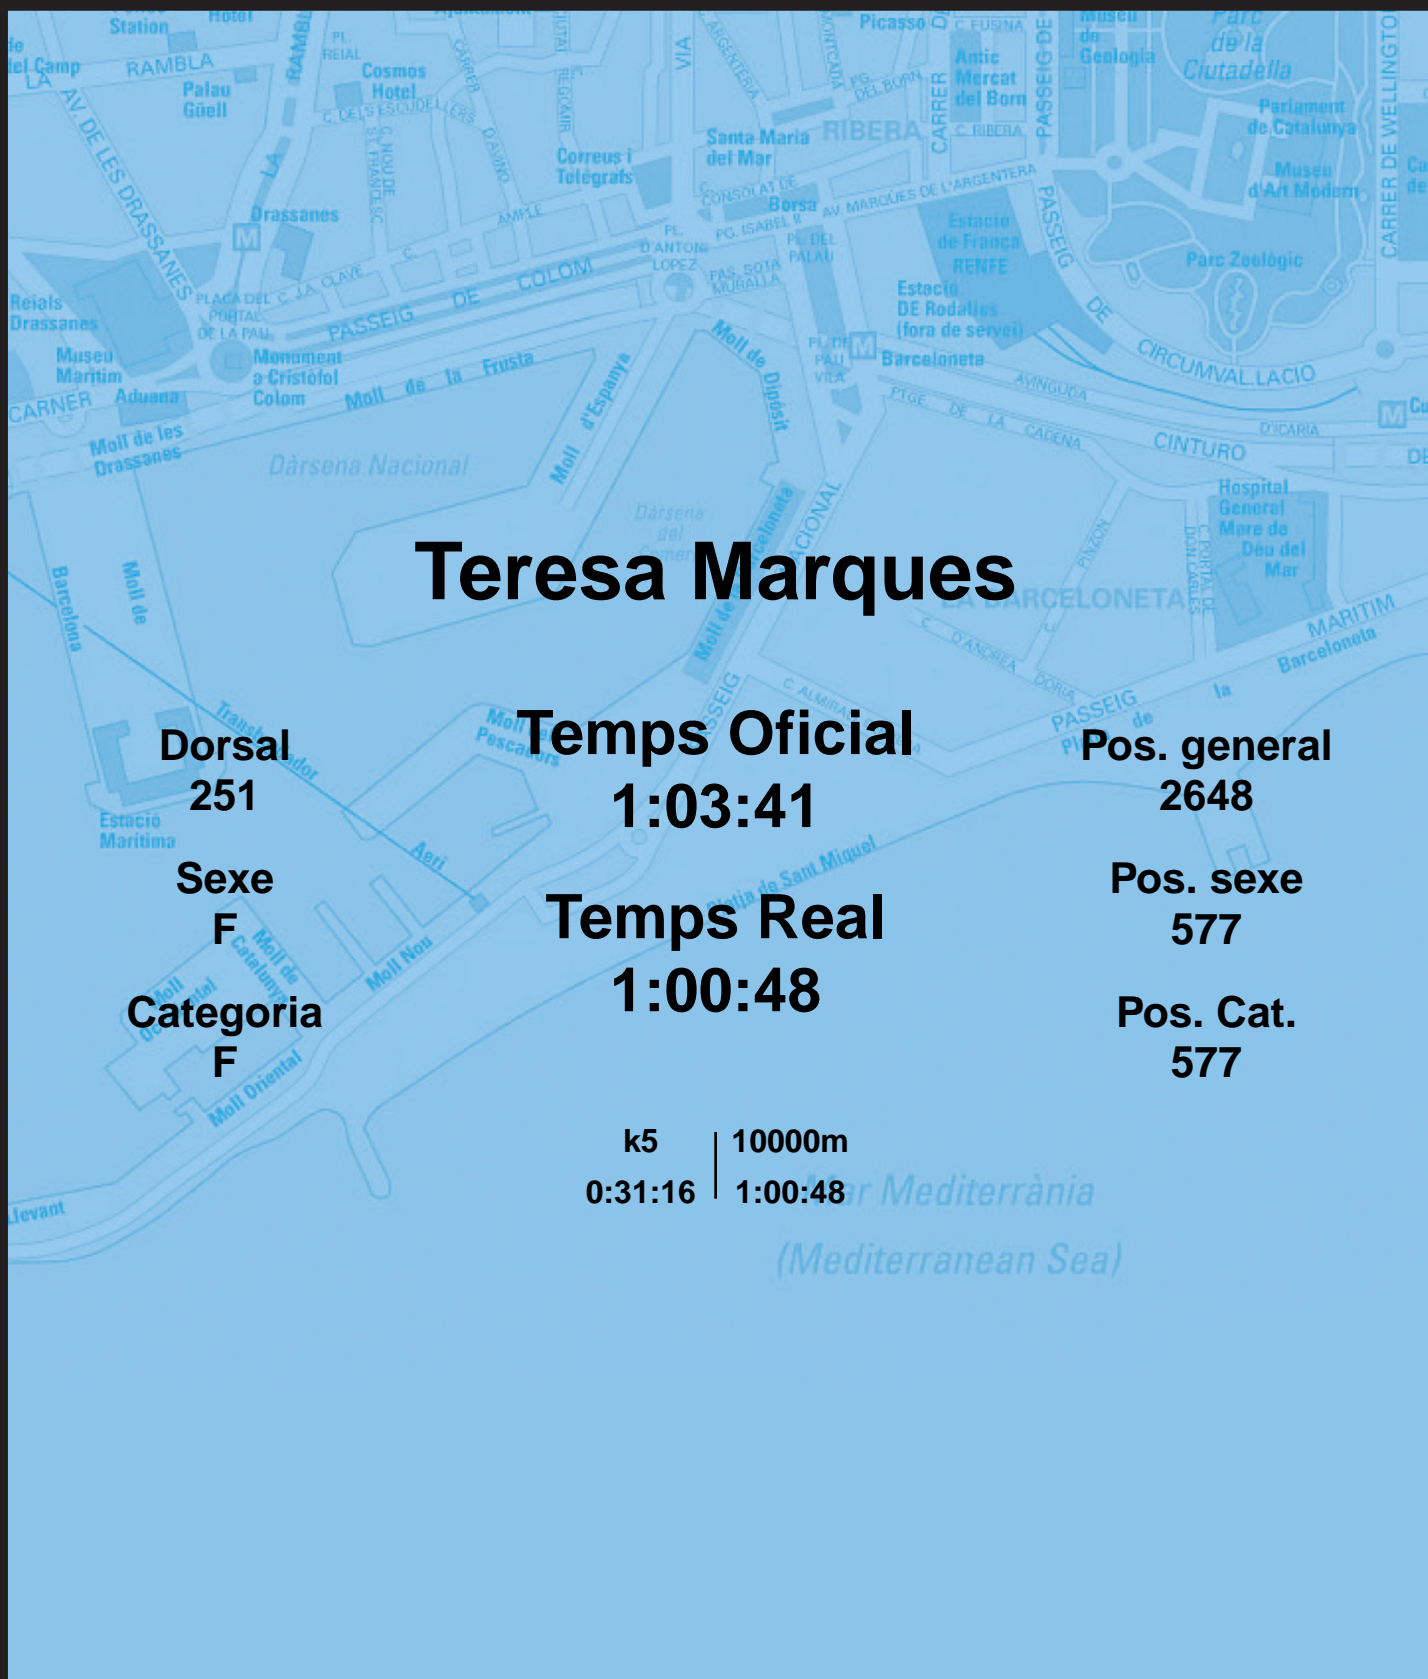

CORREBARRI

Suma't a la festa
16/10/2016

Ajuntament de
Barcelona

Teresa Marques

Dorsal
251

Sexe
F

Categoria
F

Temps Oficial
1:03:41

Temps Real
1:00:48

Pos. general
2648

Pos. sexe
577

Pos. Cat.
577

k5 | 10000m
0:31:16 | 1:00:48

Mar Mediterrània
(Mediterranean Sea)