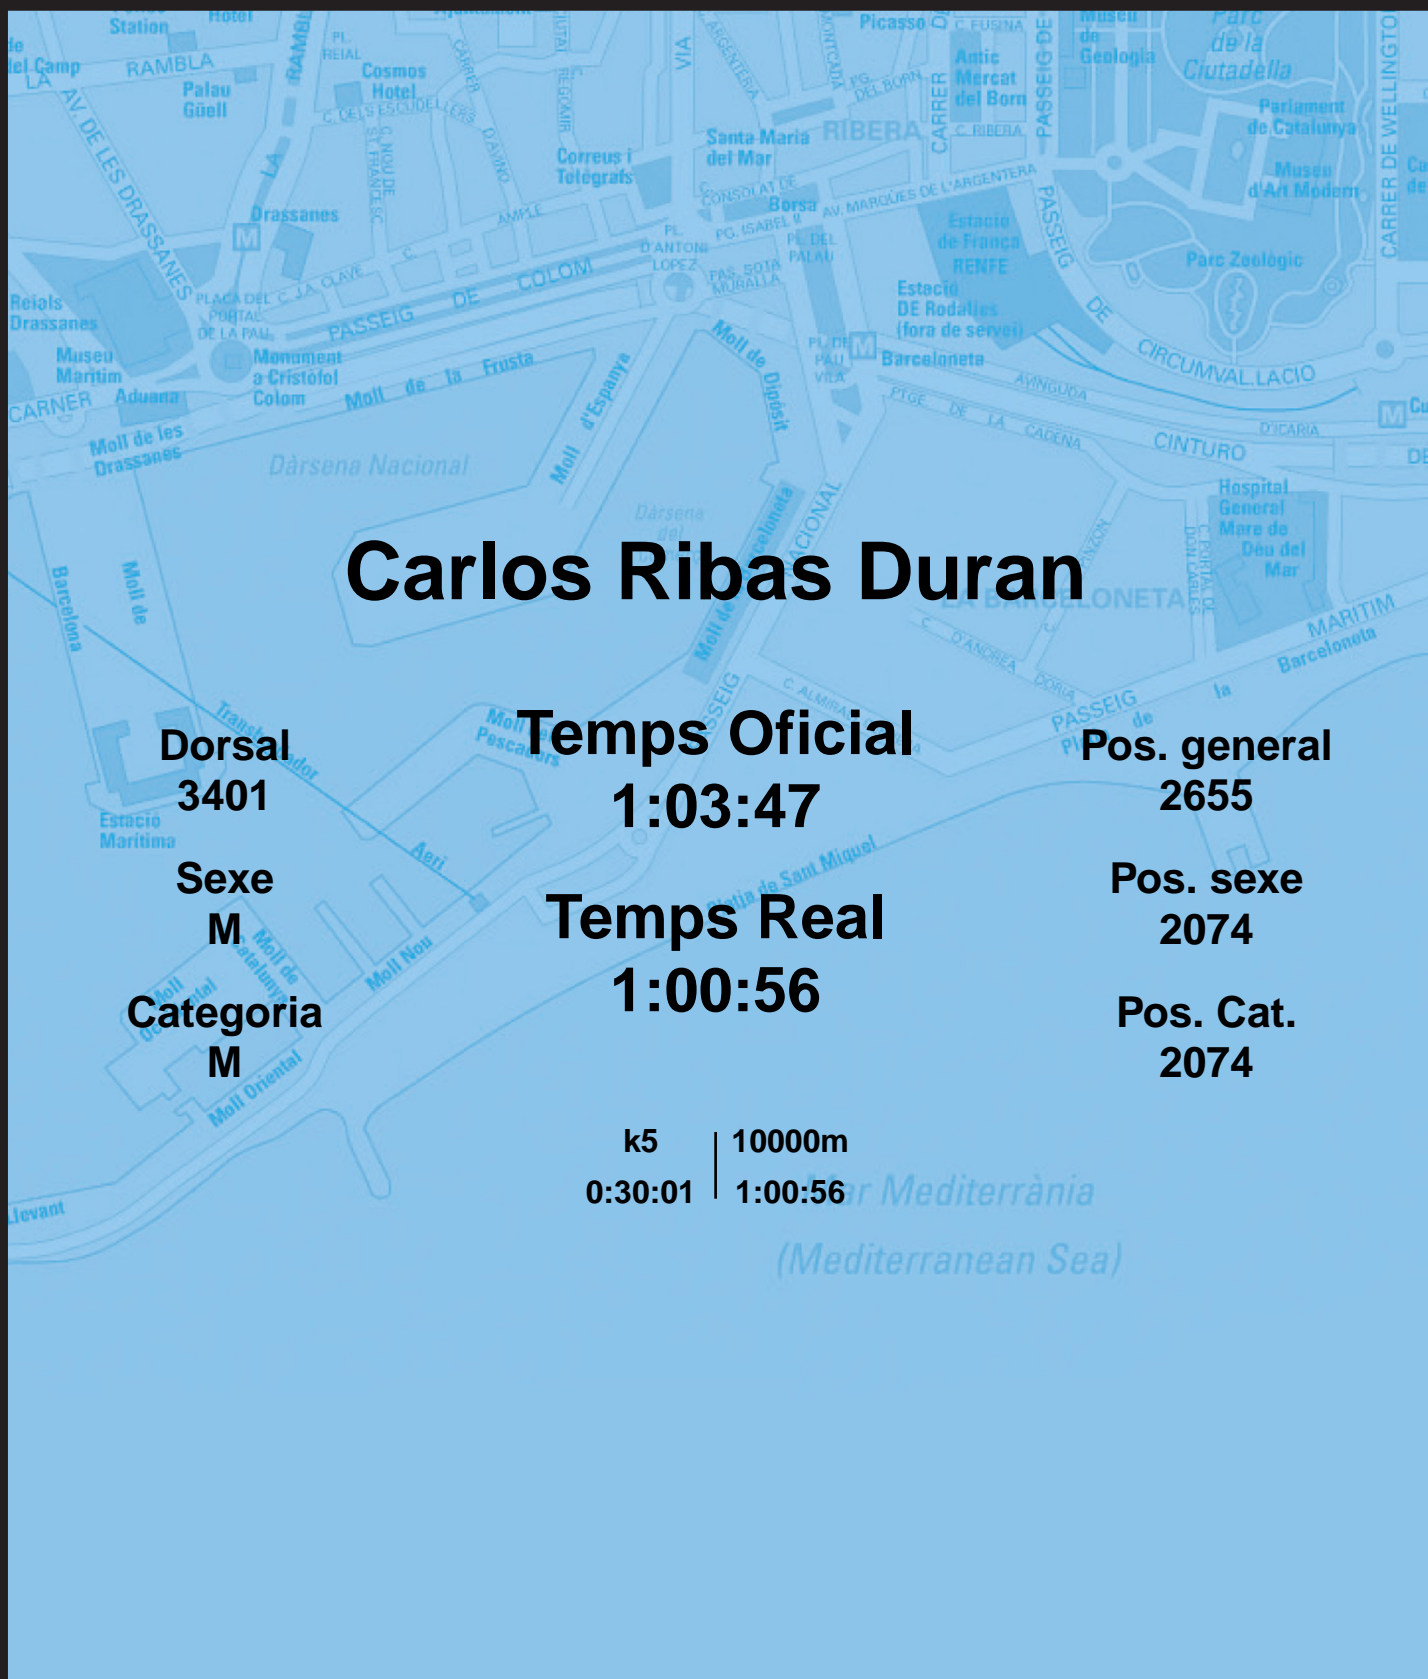

# CORREBARRI

Suma't a la festa

16/10/2016

Ajuntament de  
Barcelona

## Carlos Ribas Duran

Dorsal  
3401

Sexe  
M

Categoria  
M

Temps Oficial  
1:03:47

Temps Real  
1:00:56

Pos. general  
2655

Pos. sexe  
2074

Pos. Cat.  
2074

k5 | 10000m  
0:30:01 | 1:00:56

Mar Mediterrània  
(Mediterranean Sea)