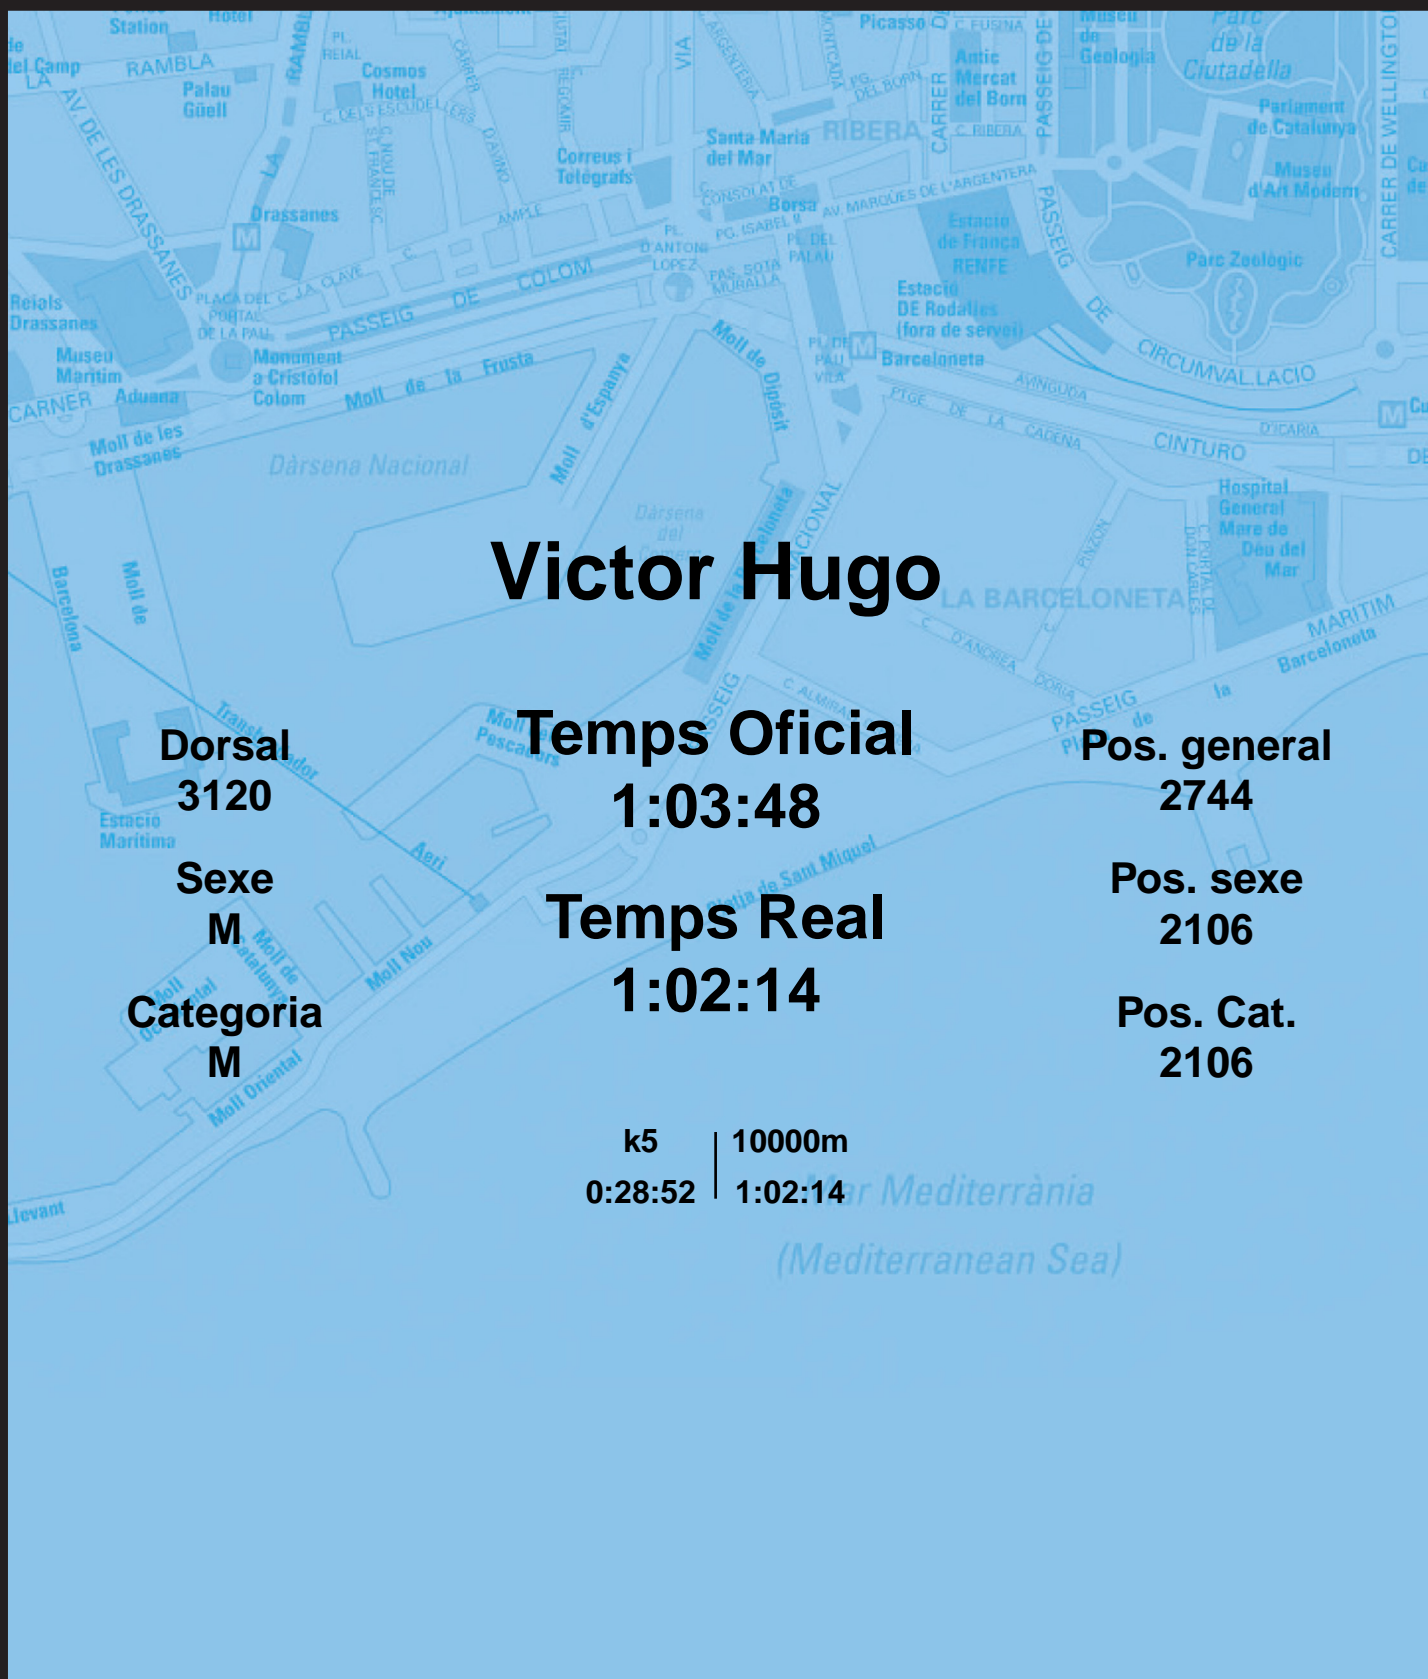

CORREBARRI

Suma't a la festa

16/10/2016

Ajuntament de
Barcelona

Victor Hugo

Dorsal
3120

Sexe
M

Categoria
M

Temps Oficial
1:03:48

Temps Real
1:02:14

Pos. general
2744

Pos. sexe
2106

Pos. Cat.
2106

k5 | 10000m
0:28:52 | 1:02:14

Mar Mediterrània
(Mediterranean Sea)