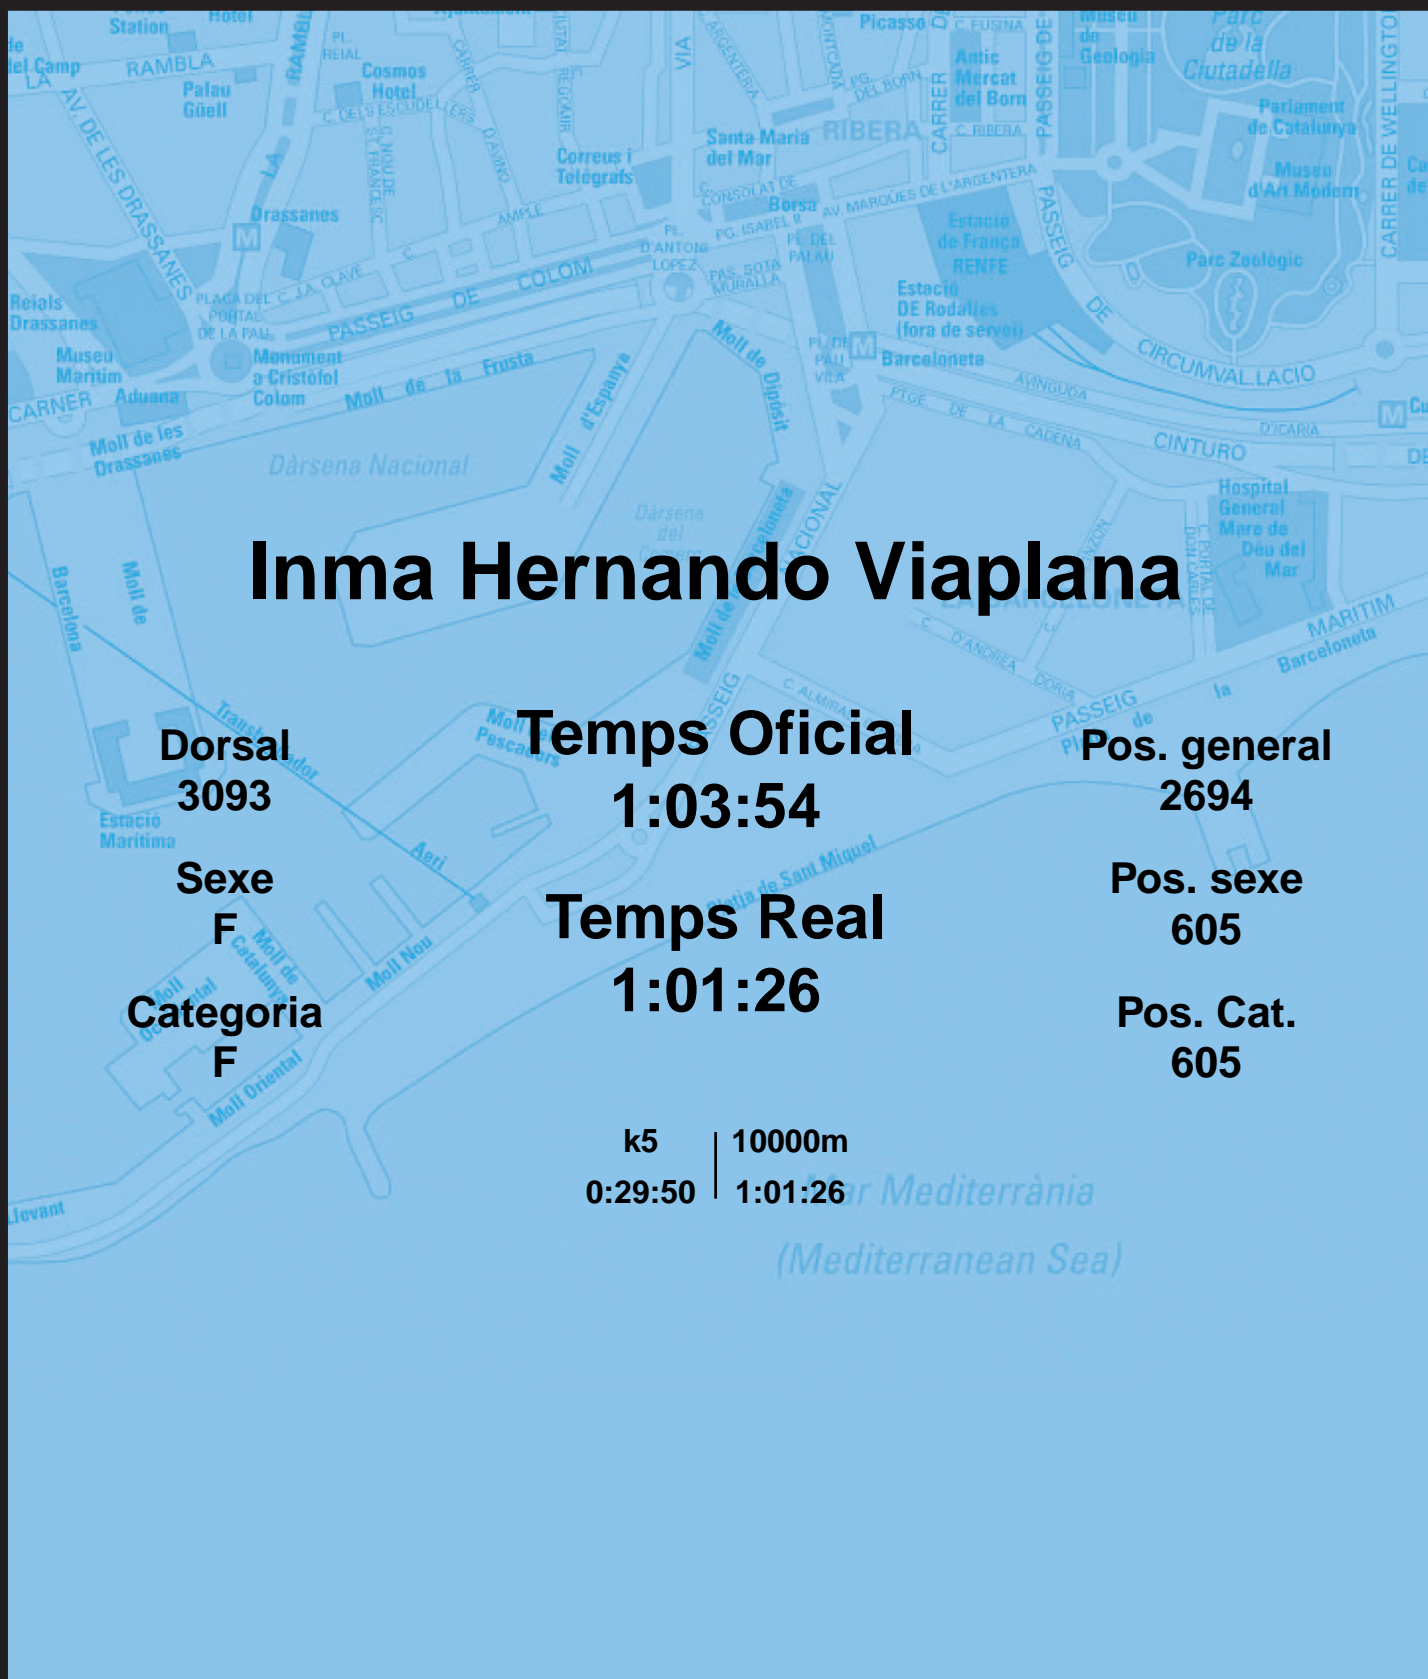

CORREBARRI

Suma't a la festa

16/10/2016

Ajuntament de
Barcelona

Inma Hernando Viaplana

Dorsal
3093

Sexe
F

Categoria
F

Temps Oficial
1:03:54

Temps Real
1:01:26

Pos. general
2694

Pos. sexe
605

Pos. Cat.
605

k5 | 10000m
0:29:50 | 1:01:26

Mar Mediterrània
(Mediterranean Sea)