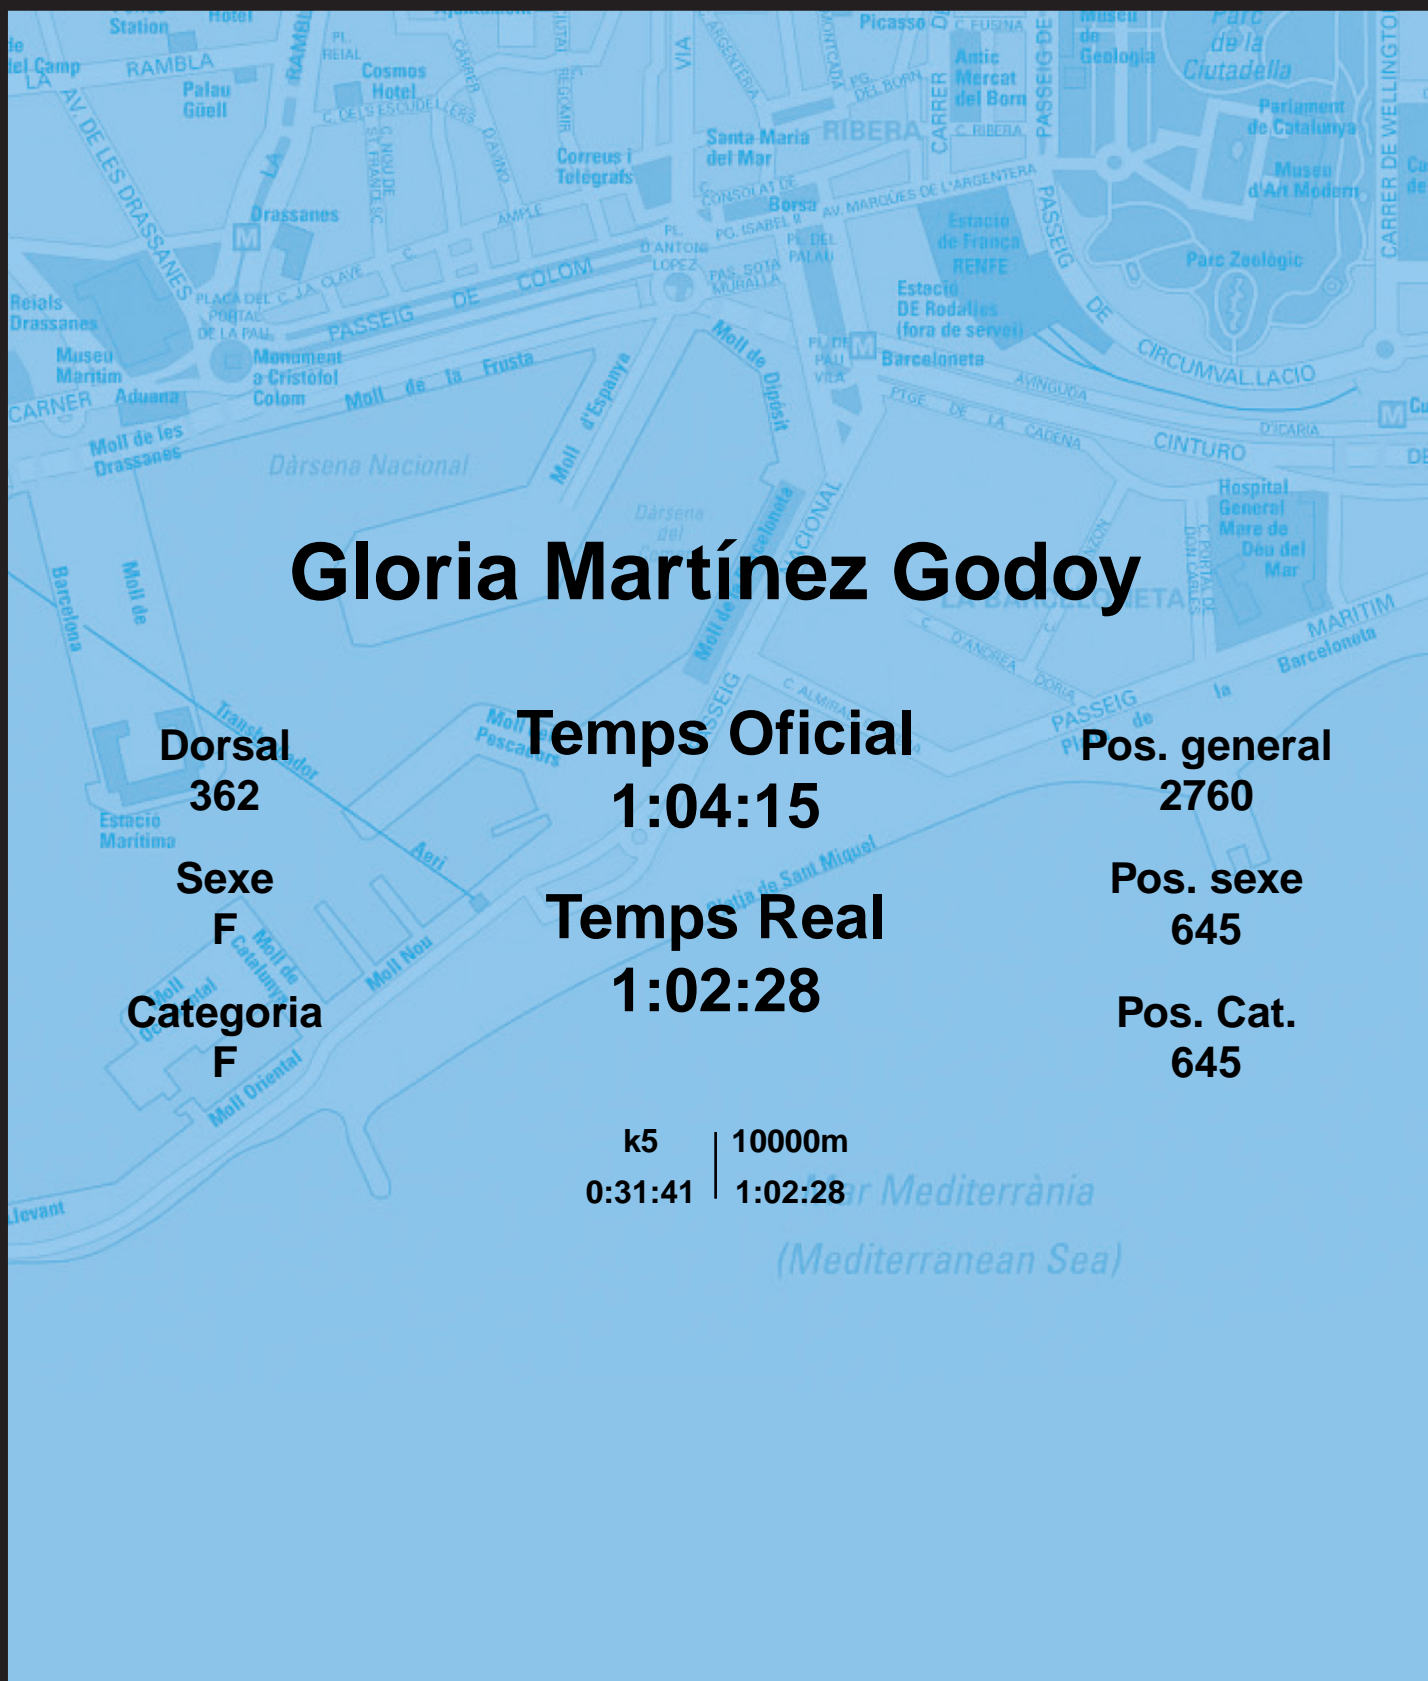

CORREBARRI

Suma't a la festa

16/10/2016

Ajuntament de
Barcelona

Gloria Martínez Godoy

Dorsal
362

Sexe
F

Categoria
F

Temps Oficial
1:04:15

Temps Real
1:02:28

Pos. general
2760

Pos. sexe
645

Pos. Cat.
645

k5 | 10000m
0:31:41 | 1:02:28

Mar Mediterrània
(Mediterranean Sea)