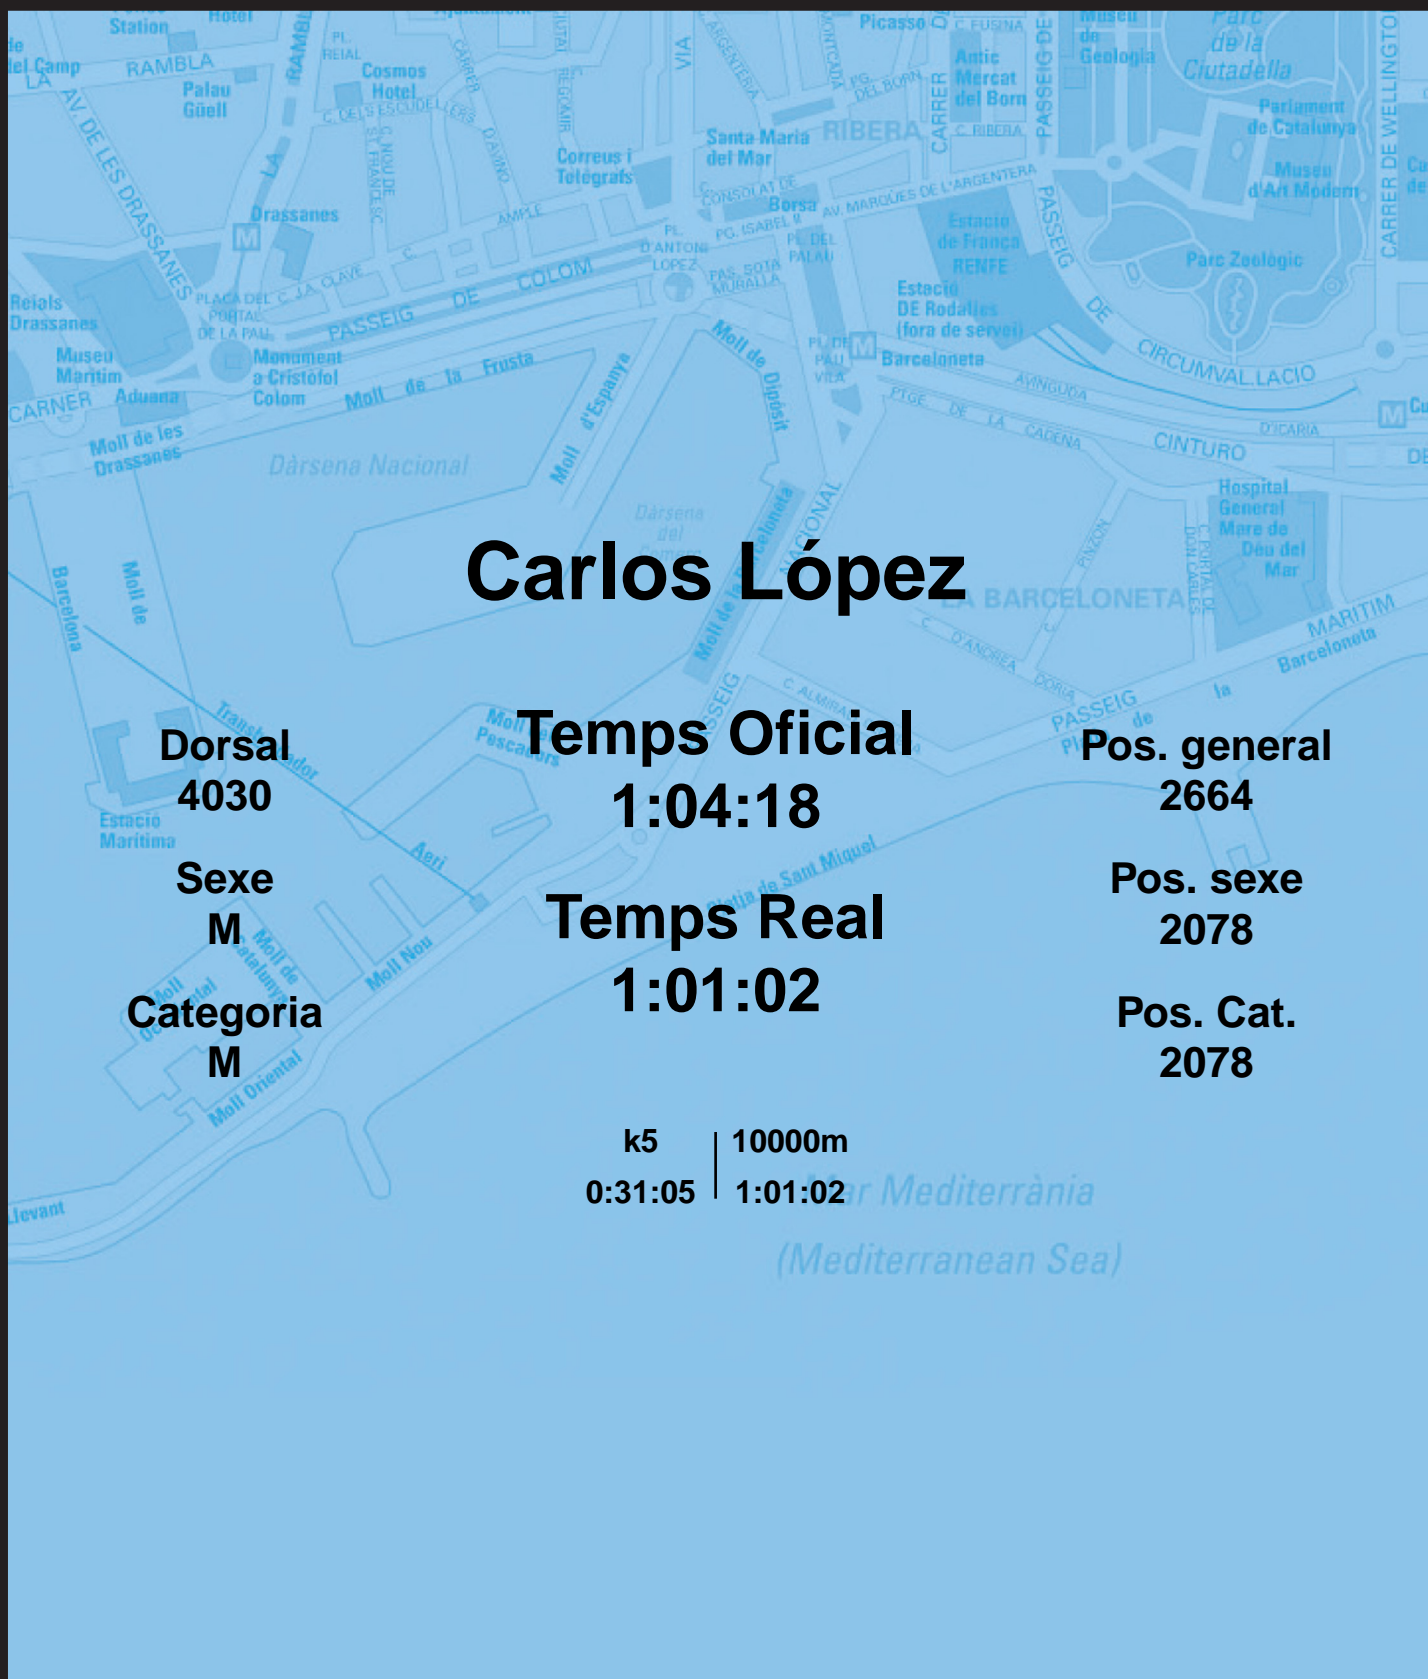

CORREBARRI

Suma't a la festa
16/10/2016

Ajuntament de
Barcelona

Carlos López

Dorsal
4030

Sexe
M

Categoria
M

Temps Oficial
1:04:18

Temps Real
1:01:02

Pos. general
2664

Pos. sexe
2078

Pos. Cat.
2078

k5 | 10000m
0:31:05 | 1:01:02

Mar Mediterrània
(Mediterranean Sea)